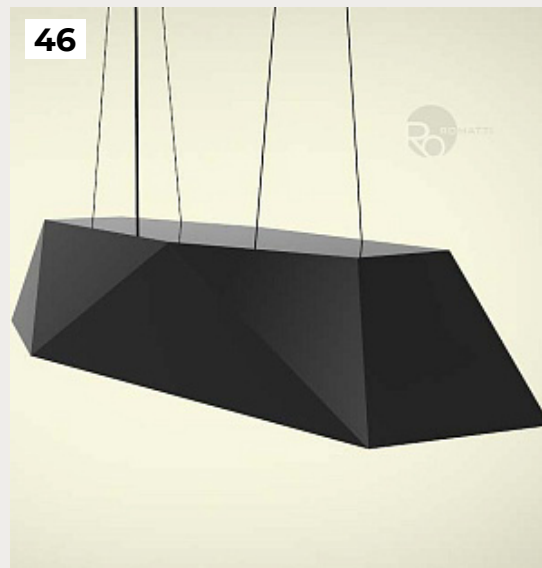

[Открыть на сайте](#)

44.

Izabella by Romatti

Код: GD-799 (2 варианта)

[Открыть на сайте](#)

43

44

45.