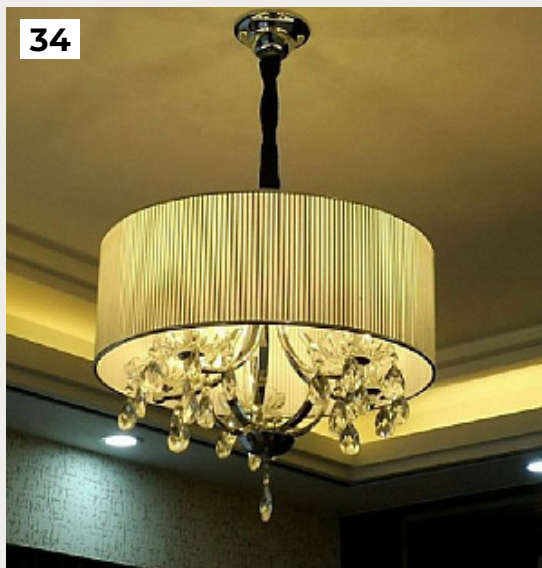

Alus by Romatti

Код: PD231 (4 варианта)

[Открыть на сайте](#)

33

34

33.

Allegretto by Romatti

Код: Л638а (6 вариантов)