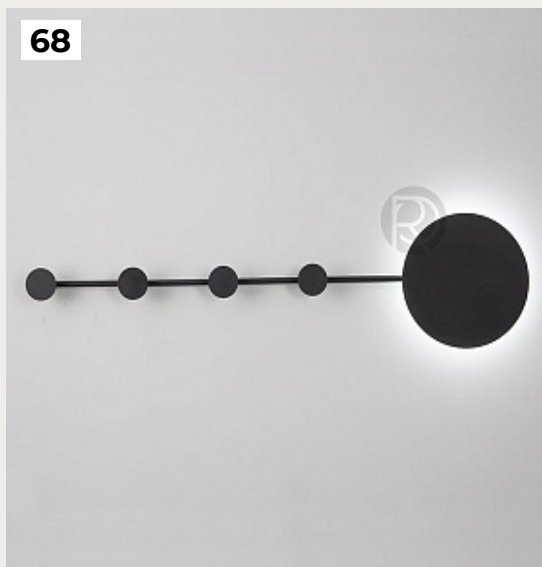

[Открыть на сайте](#)

67

68

69

70

69.

Josephine by Romatti

Код: Б 0180