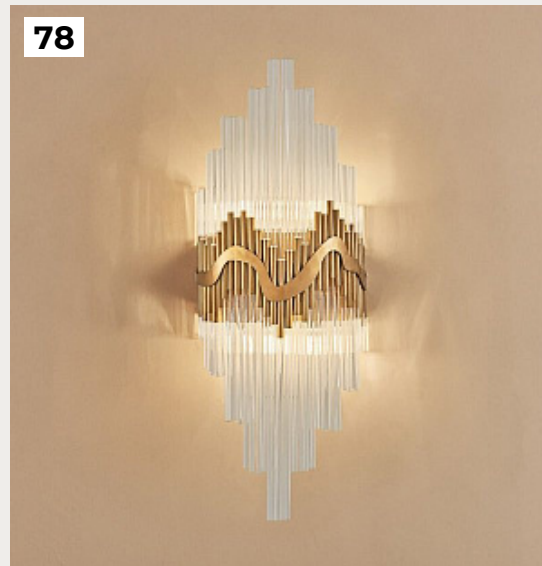

RASAEL by Romatti

Код: TH264-3W

[Открыть на сайте](#)

76.

HONEYCOMB by Romatti

Код: W1181 (3 варианта)

[Открыть на сайте](#)

77.