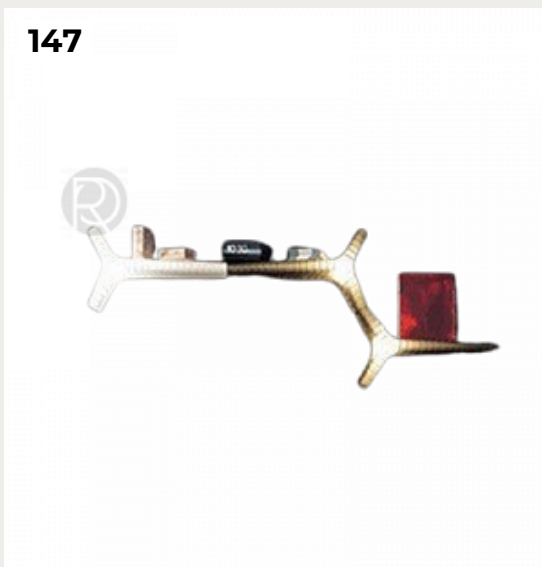

[Открыть на сайте](#)

148.

Rochillon by Romatti

Код: W681

[Открыть на сайте](#)

147

148

149