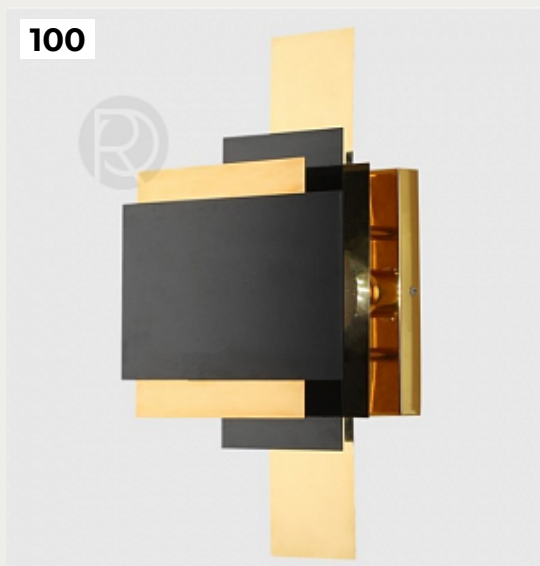

[Открыть на сайте](#)

99

100

101

102

101.

EDGE by Romatti

Код: W675