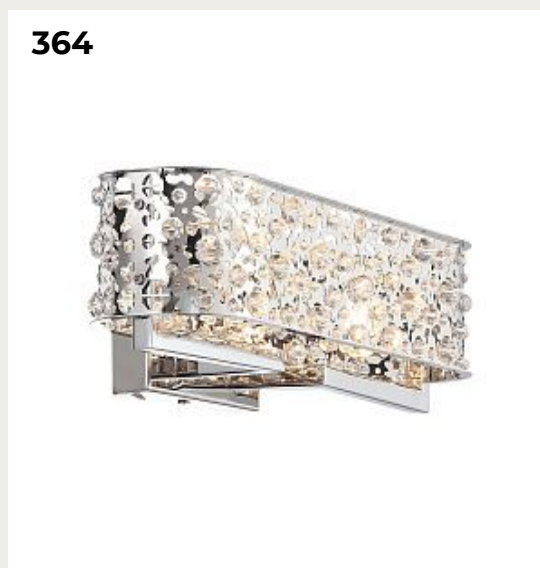

361.

**Настенный светильник (Бра)
DEVA by Romatti**

Код: DIVA AP2

[Открыть на сайте](#)

362.

**Настенный светильник (Бра)
Delizia by Vele Luce**

Код: VL3185W02

[Открыть на сайте](#)

363.

**Настенный светильник (Бра)
VERSTA by Romatti**

Код: SL1149.301.02

[Открыть на сайте](#)

364.

**Настенный светильник (Бра)
SORES by Romatti**

Код: SL1117.101.01

[Открыть на сайте](#)