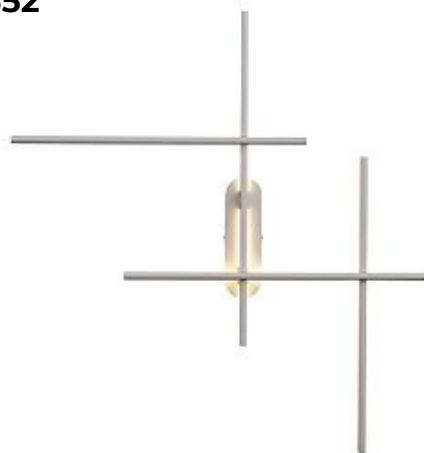

349.

**Настенный светильник (Бра)
DEVERA by Romatti**

Код: SL336.301.02

[Открыть на сайте](#)

350.

**Настенный светильник (Бра)
ANDRO by Romatti**

Код: SL1205.301.01

[Открыть на сайте](#)

351.

**Настенный светильник (Бра)
RALIKO by Romatti**

Код: SL1580.201.01

[Открыть на сайте](#)

352.

**Настенный светильник (Бра)
WASONI by Romatti**

Код: SL394.501.04

[Открыть на сайте](#)

351

352