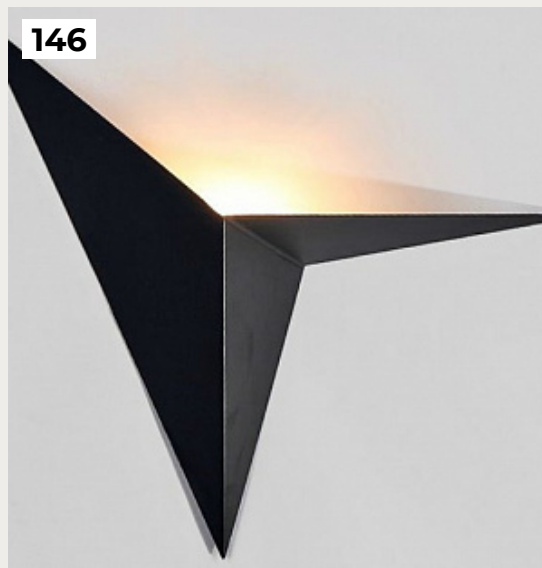

Anabel by Romatti

Код: DL-500-2

[Открыть на сайте](#)

145

146

145.

**Настенный светильник (бра)
NOLITEO by Romatti**

Код: MOD050WL-02G