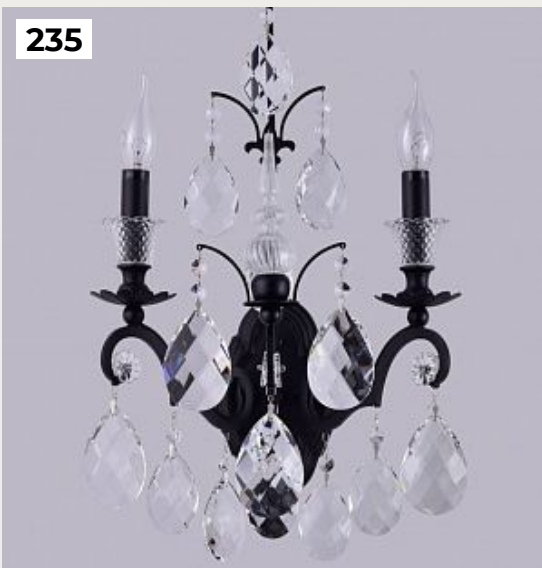

Бра 734108 DC by Halo Design

Код: 734108

[Открыть на сайте](#)

235