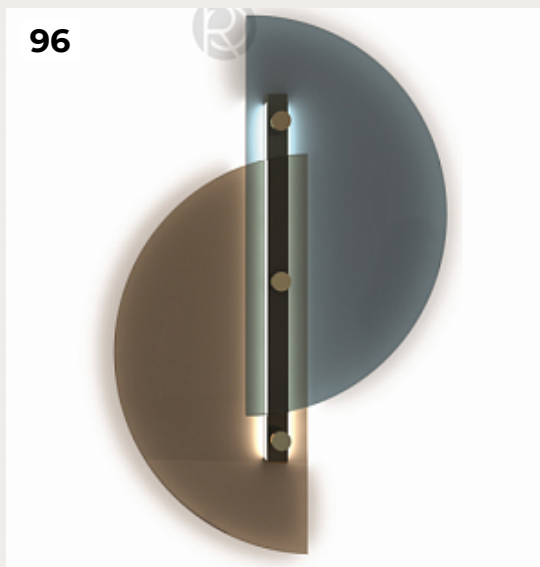

93

94

95

96

93.

ALOUETTE BIRD by Romatti

Код: W959 (3 варианта)

[Открыть на сайте](#)

94.

FERMALUCE URBAN Metallo 90° by Cables

Код: OW3295 (3 варианта)

[Открыть на сайте](#)

95.

ELSIE by Romatti

Код: W1332

[Открыть на сайте](#)

96.

PAPILLON by Romatti

Код: W1394 (2 варианта)

[Открыть на сайте](#)