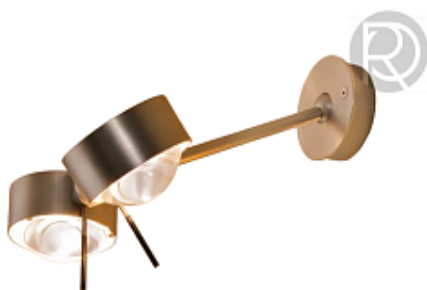

1293

1294

1295

1296

1293.

FLOW by Estiluz

Код: OW11131 (3 варианта)

[Открыть на сайте](#)

1294.

SALVATGE by Romatti

Код: M-1049W/ВК

[Открыть на сайте](#)

1295.

PUK WING TWIN by TOP LIGHT

Код: OW5414 (2 варианта)

[Открыть на сайте](#)

1296.

AWERIS by Romatti

Код: TH5057

[Открыть на сайте](#)