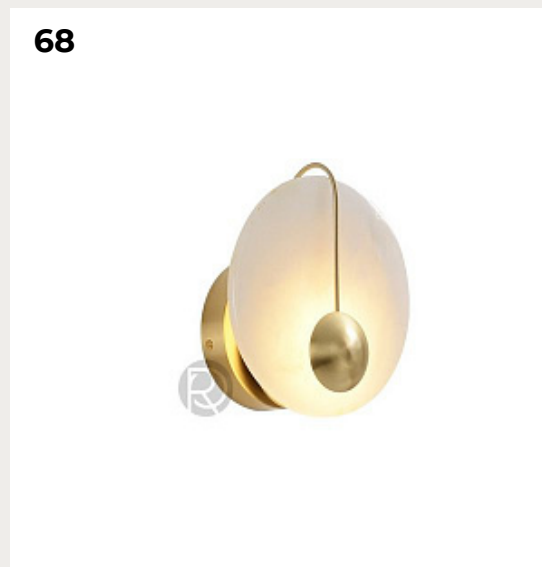

**SPHERE by Romatti**

Код: W1271 (2 варианта)

[Открыть на сайте](#)

65.

**Olit by Romatti**

Код: W168 (2 варианта)

[Открыть на сайте](#)

66.