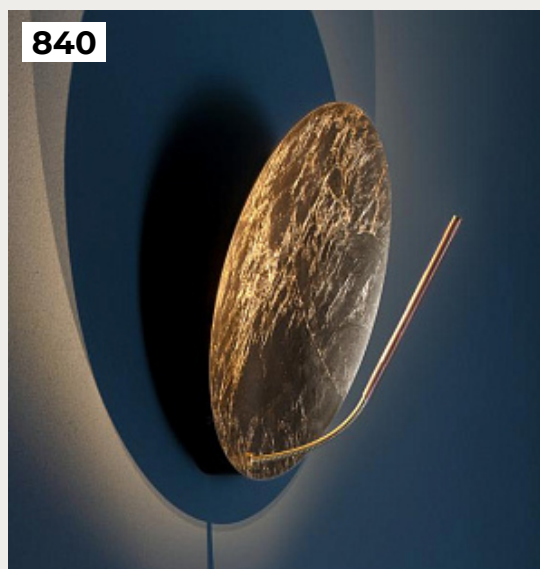

[Открыть на сайте](#)

840.

**LUNA by Catellani & Smith Lights**

Код: OW5283 (3 варианта)

[Открыть на сайте](#)

839

840

841