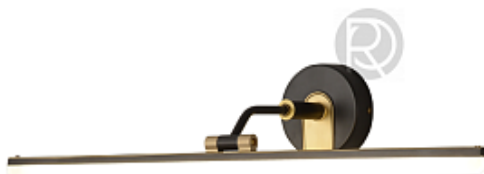

1025

1026

1027

1028

1025.

MANTRA by EICHHOLTZ

Код: OW5258

[Открыть на сайте](#)

1026.

GREENSTONE by Marc Wood

Код: OW5337 (2 варианта)

[Открыть на сайте](#)

1027.

DRAYKE by Romatti

Код: W11178

[Открыть на сайте](#)

1028.

VECCIA by Romatti

Код: W5195 (6 вариантов)

[Открыть на сайте](#)