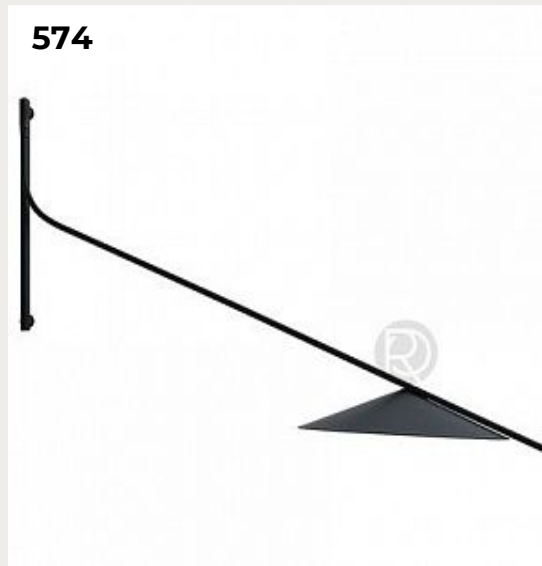

573

574

573.

GIN by Eno Studio

Код: OW698

[Открыть на сайте](#)

574.

YUFAN by Romatti

Код: W3255

[Открыть на сайте](#)

575.

MANCINI by EICHHOLTZ

Код: OW670

[Открыть на сайте](#)

576.

POSTMODERN ATMOSPHERE by Romatti

Код: W1934 (3 варианта)

[Открыть на сайте](#)

575

576