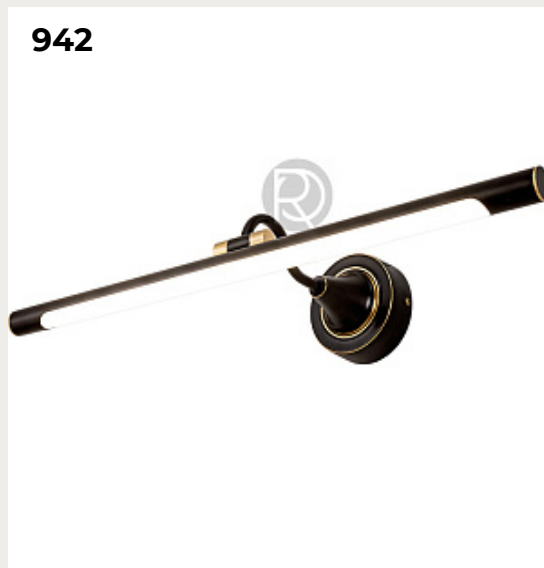

941

942

941.

PLANETS by Euroluce

Код: OW5234

[Открыть на сайте](#)

942.

CHIMEG BLACK by Romatti

Код: W5213 (3 варианта)

[Открыть на сайте](#)

943.

LUPIN by Romatti

Код: TH2023-1W

[Открыть на сайте](#)

944.

TIGHT LIGHT by Flos

Код: OW5192

[Открыть на сайте](#)

943

944