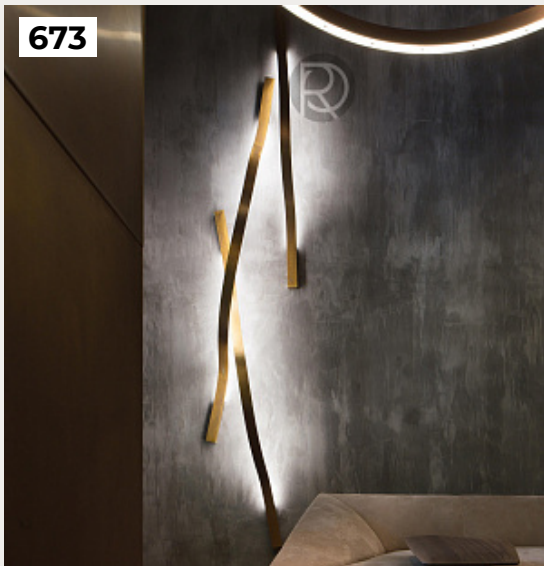

[Открыть на сайте](#)

671

672

673.

**TAPE by Henge**

Код: OW5247 (6 вариантов)

[Открыть на сайте](#)

674.