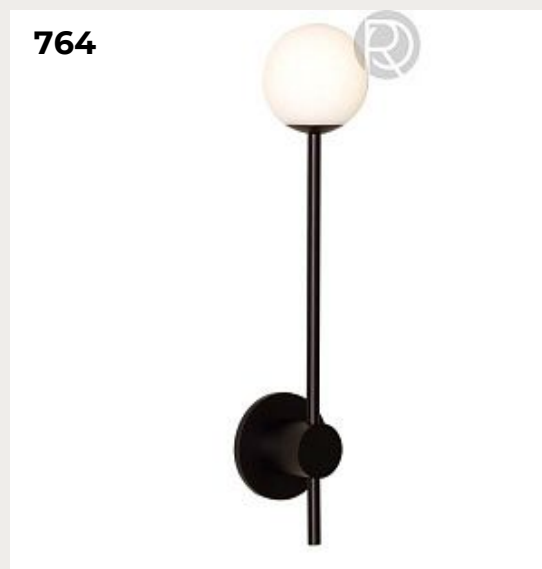

761.

PERLES by Romatti

Код: W3244 (2 варианта)

[Открыть на сайте](#)

762.

ALPEILLA by Romatti

Код: W5166 (9 вариантов)

[Открыть на сайте](#)

763.

BUFAGGIO by Romatti

Код: W5125 (15 вариантов)

[Открыть на сайте](#)

764.

LEVVA by Romatti

Код: W5124 (2 варианта)

[Открыть на сайте](#)