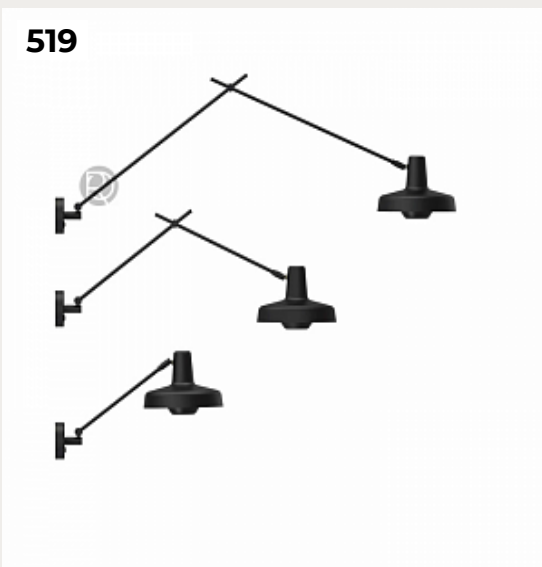

[Открыть на сайте](#)

520.

**LAURISTON by Romatti**

Код: W1638

[Открыть на сайте](#)

519

520

521