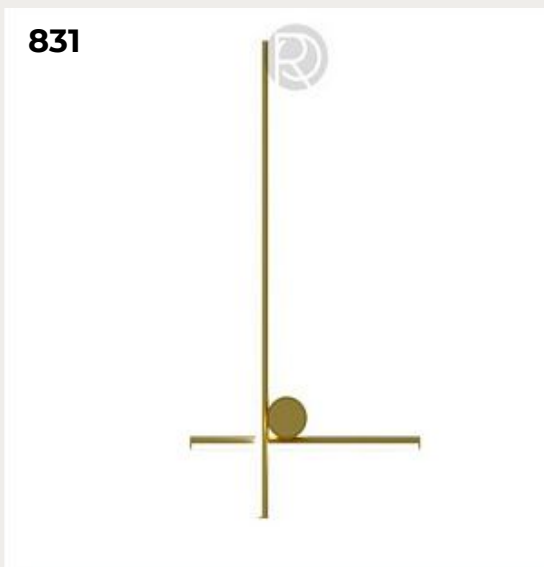

829.

**Настенный светильник (Бра)
MURSEL by Romatti**

Код: 2153/05/02W

[Открыть на сайте](#)

830.

BOOM by Tom Dixon

Код: OW5214

[Открыть на сайте](#)

831.

COORDINATORS by Romatti

Код: W5131 (4 варианта)

[Открыть на сайте](#)

832.

CARPA by SERIP

Код: OW5152 (3 варианта)

[Открыть на сайте](#)