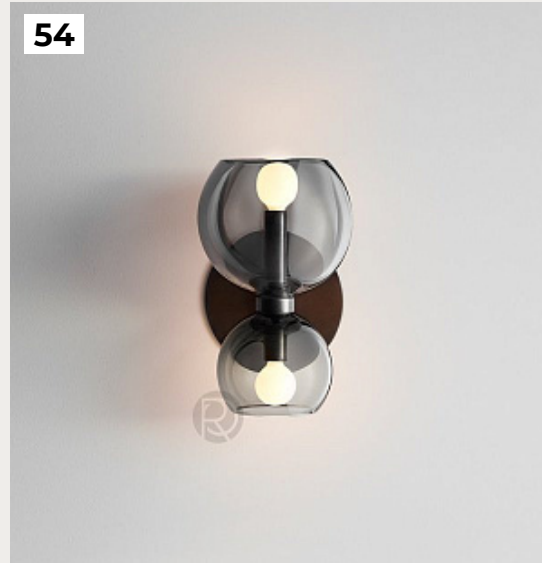

[Открыть на сайте](#)

52.

**RIMAR by Romatti**

Код: W165 (2 варианта)

[Открыть на сайте](#)

51

52

53.