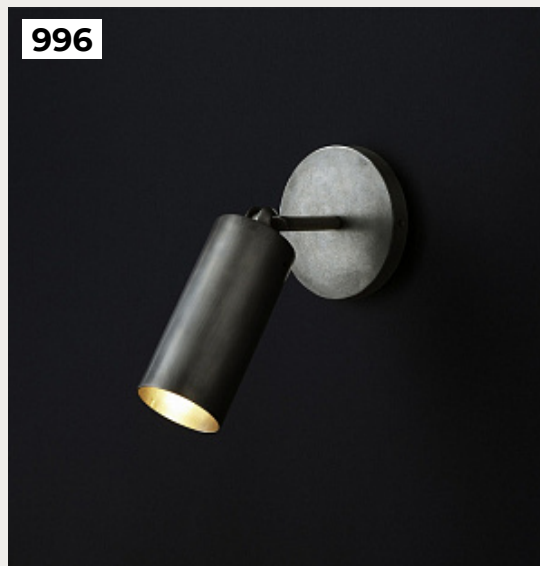

[Открыть на сайте](#)

996.

**CYLINDER by Apparatus**

Код: OW5262 (2 варианта)

[Открыть на сайте](#)

995

996

997