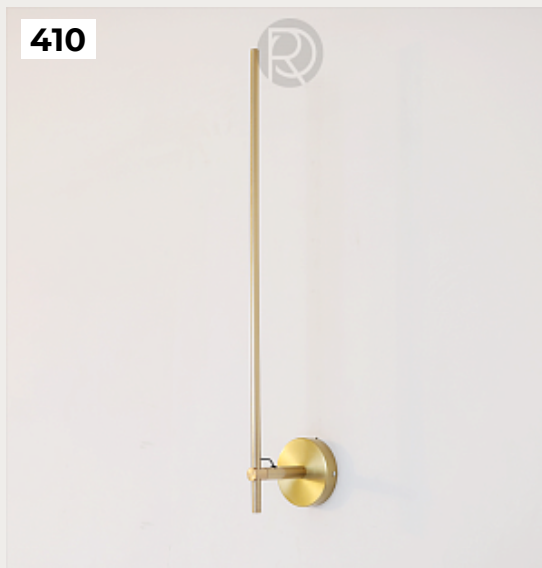

409

410

409.

PERFETTA by Romatti

Код: W5157

[Открыть на сайте](#)

410.

ZAARD by Romatti

Код: W5111 (2 варианта)

[Открыть на сайте](#)

411.

GOLF WALL by Romatti

Код: W1414

[Открыть на сайте](#)

412.

PINCHANDEN by Romatti

Код: W1642

[Открыть на сайте](#)

411

412