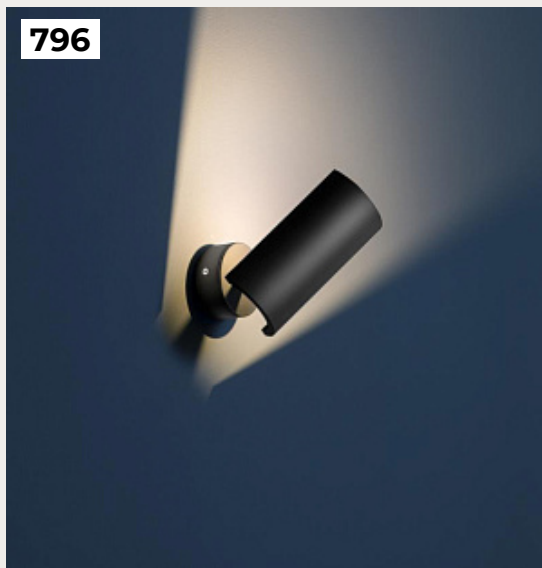

793

794

795

796

793.

MIRALL by Romatti

Код: W5182 (8 вариантов)

[Открыть на сайте](#)

794.

LEVANTE by Matlight Milano

Код: OW5312 (5 вариантов)

[Открыть на сайте](#)

795.

ECHO SIMPLE by Marc Wood

Код: OW5335 (3 варианта)

[Открыть на сайте](#)

796.

UW by Catellani & Smith Lights

Код: OW5282 (2 варианта)

[Открыть на сайте](#)