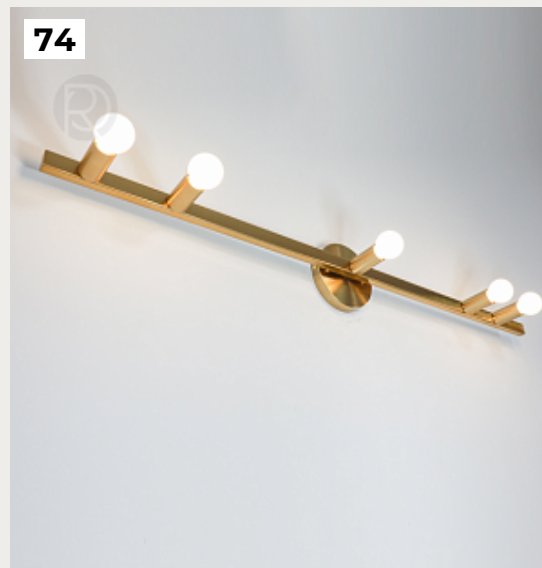

73.

Stick by Romatti

Код: BS 335 (2 варианта)

[Открыть на сайте](#)

74.

SLOWET by Romatti

Код: W854 (15 вариантов)

[Открыть на сайте](#)

75.

Angel by Romatti

Код: Б 0138-1

[Открыть на сайте](#)

76.

TERNI by Romatti

Код: W621 (3 варианта)

[Открыть на сайте](#)