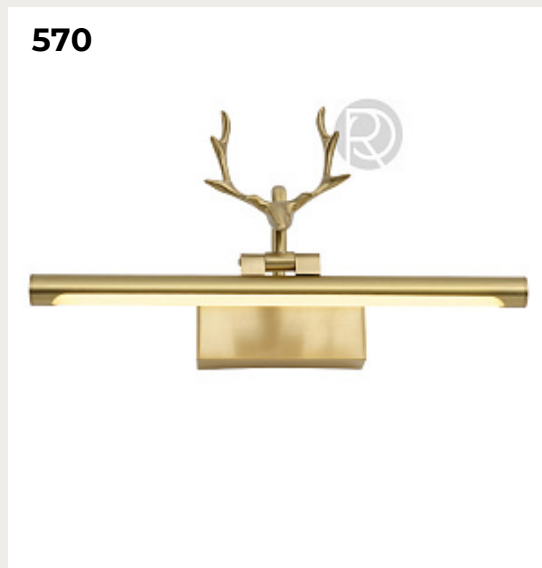

569

570

569.

MOZAIK by Romatti

Код: W5143 (5 вариантов)

[Открыть на сайте](#)

570.

MOFAS by Romatti

Код: W5191 (12 вариантов)

[Открыть на сайте](#)

571.

**FRANCESCA by Catellani & Smith
Lights**

Код: OW5275 (8 вариантов)

[Открыть на сайте](#)

572.

AQUA by SERIP

Код: OW5148 (5 вариантов)

[Открыть на сайте](#)

571

572