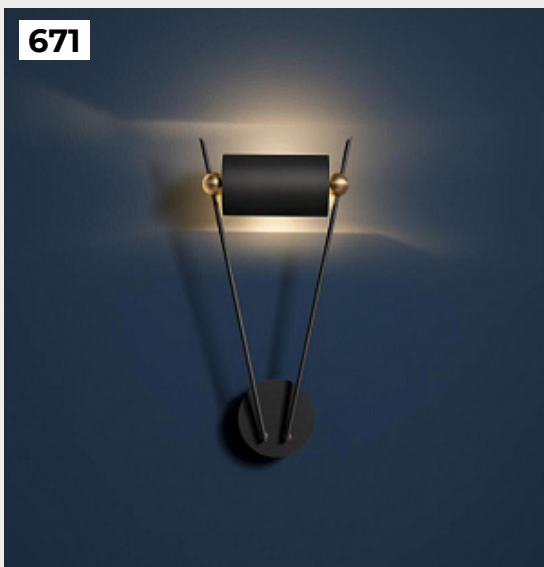

KELVIN EDGE by Flos

Код: OW5197 (4 варианта)

[Открыть на сайте](#)

671