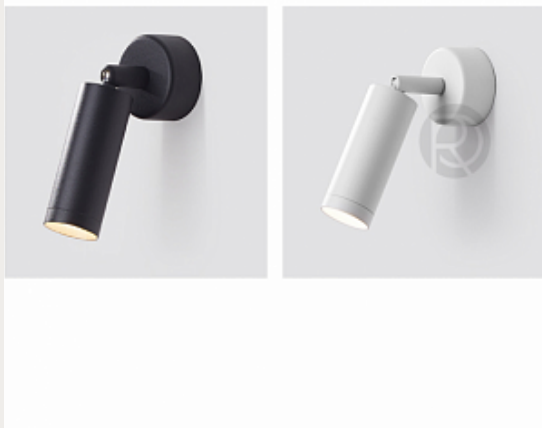

125

126

125.

INMAN by Romatti

Код: W2239 (2 варианта)

[Открыть на сайте](#)

126.

LOFTUP by Romatti

Код: W273 (6 вариантов)

[Открыть на сайте](#)

127.

Andes by Romi Amsterdam

Код: OW69 (2 варианта)

[Открыть на сайте](#)

128.

MOLLY BLACK AND BRASS WALL LAMP by Tooy

Код: OW279

[Открыть на сайте](#)

127

128