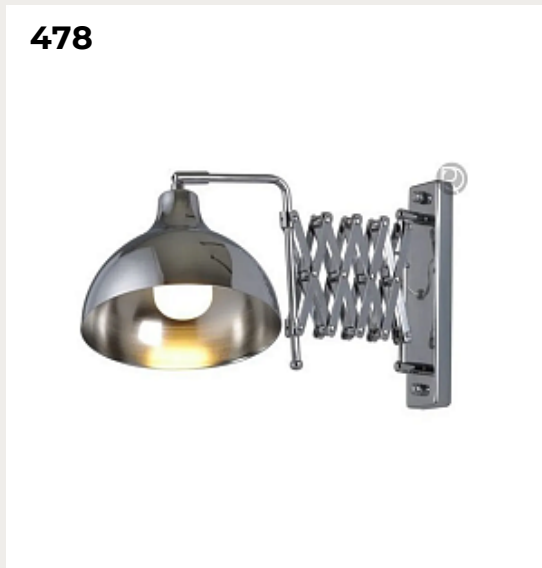

[Открыть на сайте](#)

475

476

477

478

477.

Candlestick by Romatti

Код: BR1500