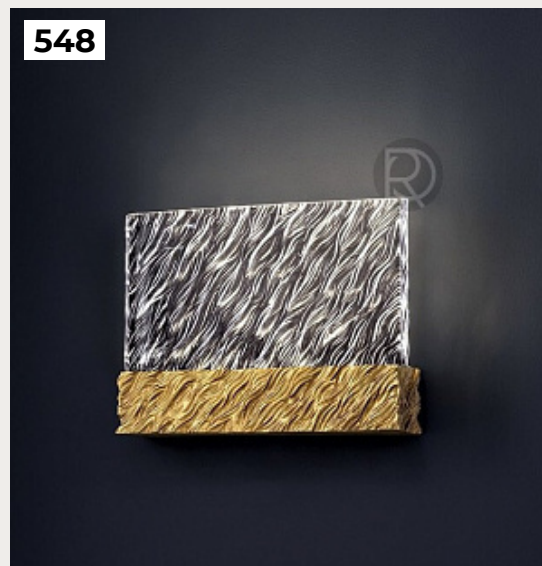

545.

DANDY by Euroluce

Код: OW5239

[Открыть на сайте](#)

546.

TALISMAN by Apparatus

Код: OW5267 (2 варианта)

[Открыть на сайте](#)

547.

SALAMIN by Romatti

Код: W5212 (3 варианта)

[Открыть на сайте](#)

548.

MONDRIAN by SERIP

Код: OW5168 (4 варианта)

[Открыть на сайте](#)