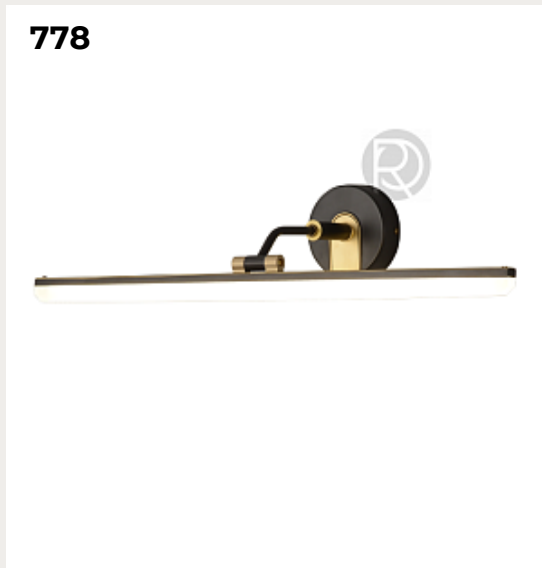

777

778

779

780

777.

TYRA by Euroluce

Код: OW5232

[Открыть на сайте](#)

778.

VECCIA by Romatti

Код: W5195 (6 вариантов)

[Открыть на сайте](#)

779.

TRIAD by Apparatus

Код: OW5271

[Открыть на сайте](#)

780.

SIMPLI by Romatti

Код: W5318 (5 вариантов)

[Открыть на сайте](#)