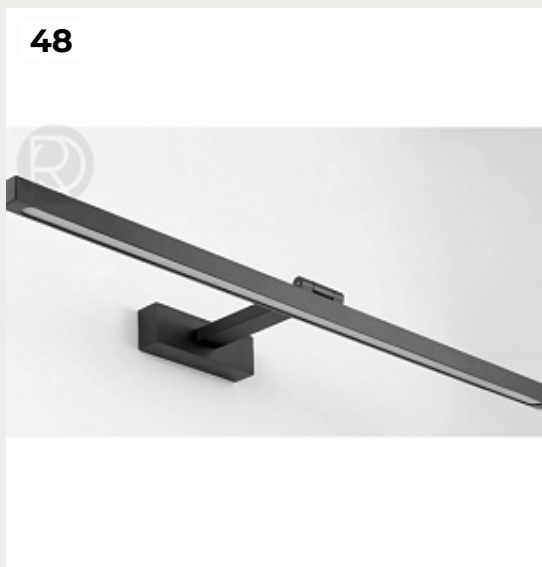

[Открыть на сайте](#)

48.

ENWER by Romatti

Код: W664 (8 вариантов)

[Открыть на сайте](#)

47

48

49