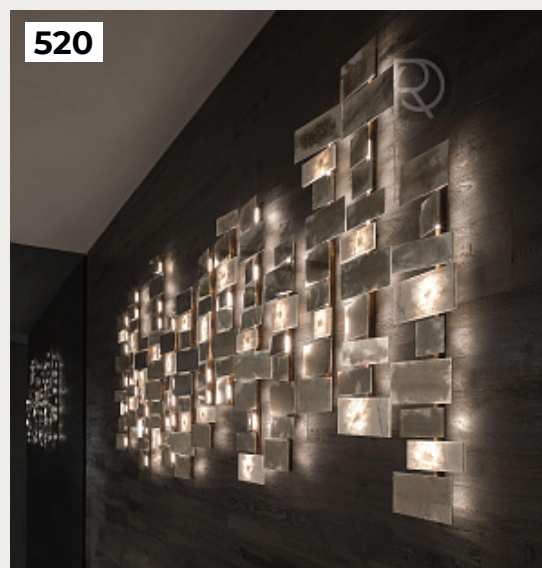

517.

JAVIER by Romatti

Код: W1594

[Открыть на сайте](#)

518.

LEVVA by Romatti

Код: W5124 (2 варианта)

[Открыть на сайте](#)

519.

BUTTON XL by Flos

Код: OW5186 (2 варианта)

[Открыть на сайте](#)

520.

AVACO by Henge

Код: OW5246 (4 варианта)

[Открыть на сайте](#)