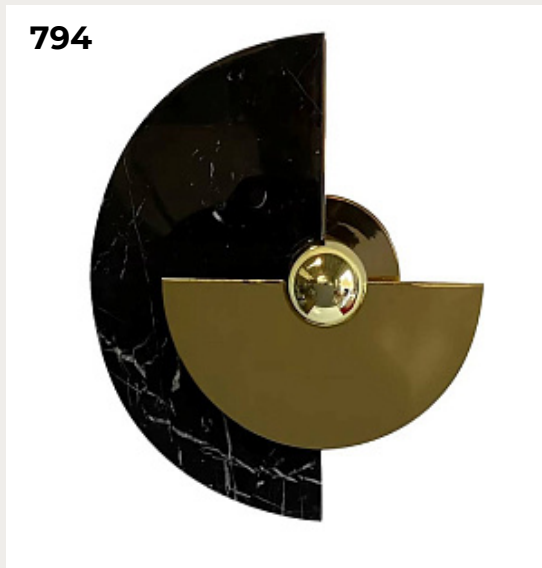

793

794

795

796

793.

MIRALL by Romatti

Код: W5182 (8 вариантов)

[Открыть на сайте](#)

794.

LEVANTE by Matlight Milano

Код: OW5312 (5 вариантов)

[Открыть на сайте](#)

795.

ECHO SIMPLE by Marc Wood

Код: OW5335 (3 варианта)

[Открыть на сайте](#)

796.

UW by Catellani & Smith Lights

Код: OW5282 (2 варианта)

[Открыть на сайте](#)