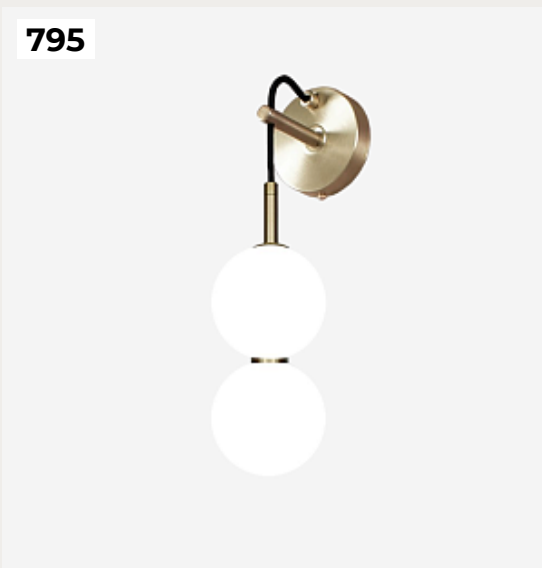

793

794

795

796

793.

MIRALL by Romatti

Код: W5182 (8 вариантов)

[Открыть на сайте](#)

794.

LEVANTE by Matlight Milano

Код: OW5312 (5 вариантов)

[Открыть на сайте](#)

795.

ECHO SIMPLE by Marc Wood

Код: OW5335 (3 варианта)

[Открыть на сайте](#)

796.

UW by Catellani & Smith Lights

Код: OW5282 (2 варианта)

[Открыть на сайте](#)