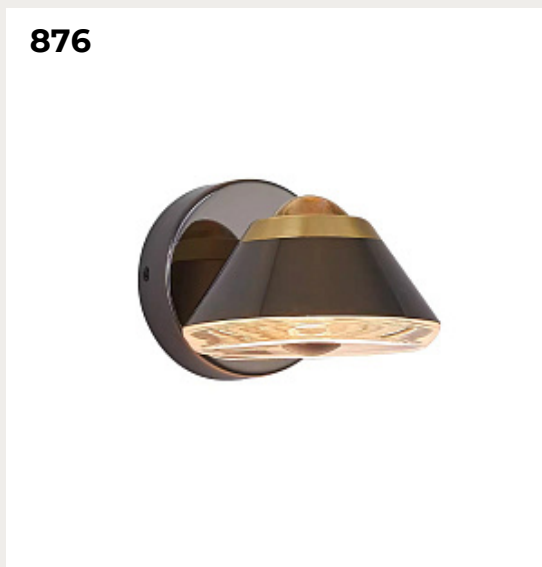

873

874

873.

SPIRIDON by EICHHOLTZ

Код: OW5249

[Открыть на сайте](#)

874.

KOBO by Romatti

Код: W5331

[Открыть на сайте](#)

875.

**LUCENERA by Catellani & Smith
Lights**

Код: OW5287 (2 варианта)

[Открыть на сайте](#)

876.

LAPPY by Romatti

Код: LB220218-1

[Открыть на сайте](#)

875

876