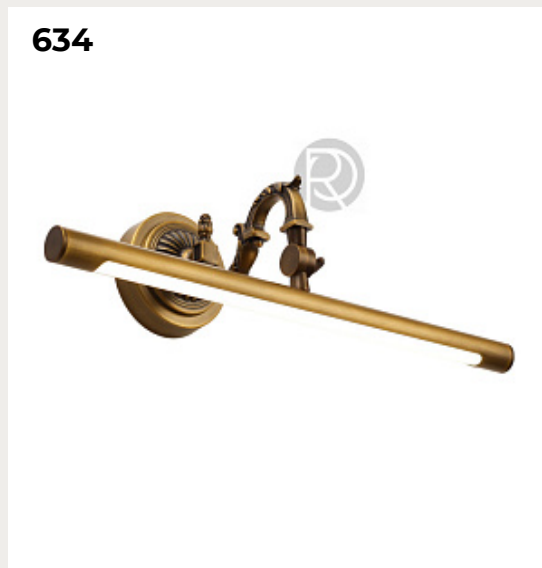

633

634

633.

PATHLEAF by SERIP

Код: OW5173 (7 вариантов)

[Открыть на сайте](#)

634.

VELL-VELL by Romatti

Код: W5181 (3 варианта)

[Открыть на сайте](#)

635.

ATEITUS by Romatti

Код: W5217 (4 варианта)

[Открыть на сайте](#)

636.

NEFRITIS by Romatti

Код: W5163 (2 варианта)

[Открыть на сайте](#)

635

636