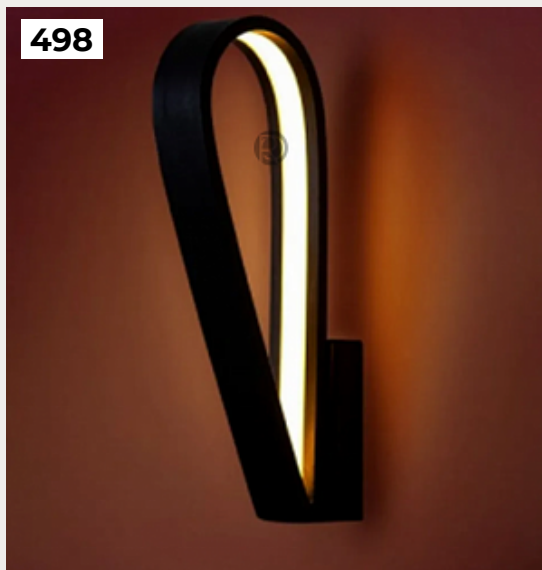

498

497.

LUCHIOLLE by Romatti

Код: W5126 (8 вариантов)

[Открыть на сайте](#)

498.

CASARABE by Romatti

Код: W1589