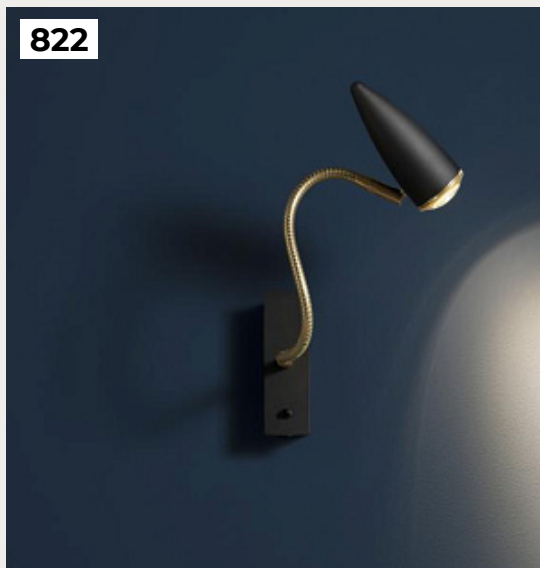

821

822

821.

POWERPOT by Romatti

Код: M1330007001

[Открыть на сайте](#)

822.

CICLOITALIA FLEX by Catellani & Smith Lights

Код: OW5288 (4 варианта)

[Открыть на сайте](#)

823.

HUDGE by Romatti

Код: M-1092W (3 варианта)

[Открыть на сайте](#)

824.

TECH by Matlight Milano

Код: OW5318 (2 варианта)

[Открыть на сайте](#)

823

824