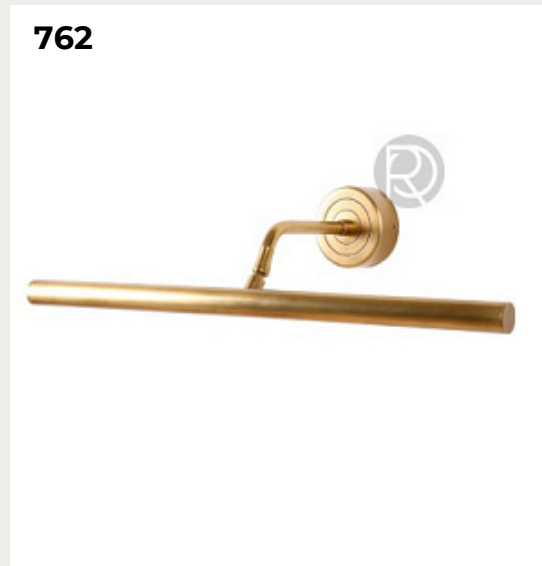

[Открыть на сайте](#)

759

760

761.

**UW FLEX by Catellani & Smith
Lights**

Код: OW5291 (2 варианта)

[Открыть на сайте](#)

762.