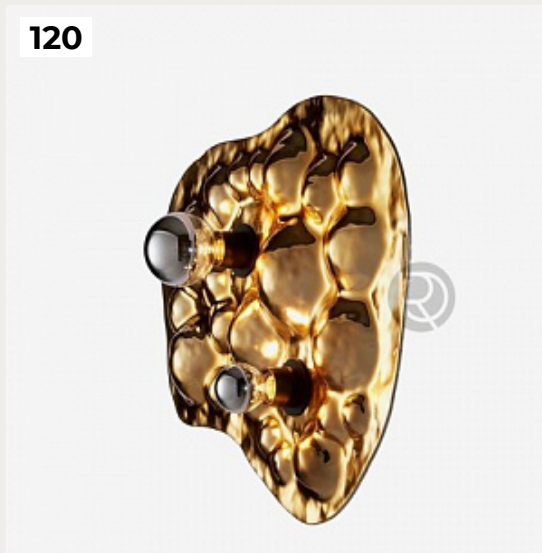

[Открыть на сайте](#)

119.

CABOCHE by Romatti

Код: W3856 (4 варианта)

[Открыть на сайте](#)

120.

DUNE by RADAR

Код: OW2257

[Открыть на сайте](#)

119

120

121

122

121.

OLYMPIA by NEMO lighting

Код: ON1139