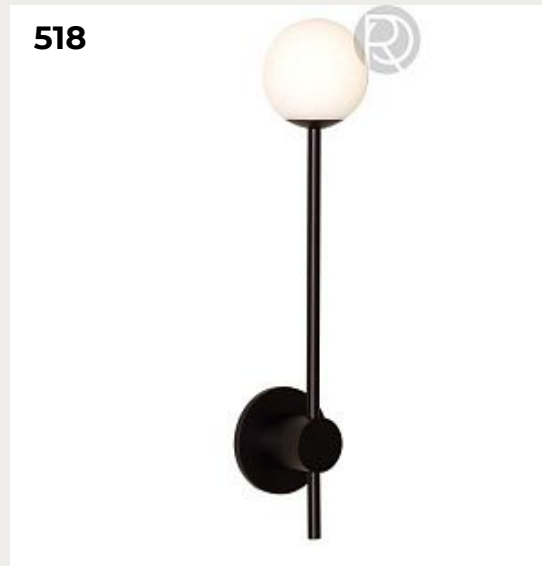

517.

JAVIER by Romatti

Код: W1594

[Открыть на сайте](#)

518.

LEVVA by Romatti

Код: W5124 (2 варианта)

[Открыть на сайте](#)

519.

BUTTON XL by Flos

Код: OW5186 (2 варианта)

[Открыть на сайте](#)

520.

AVACO by Henge

Код: OW5246 (4 варианта)

[Открыть на сайте](#)