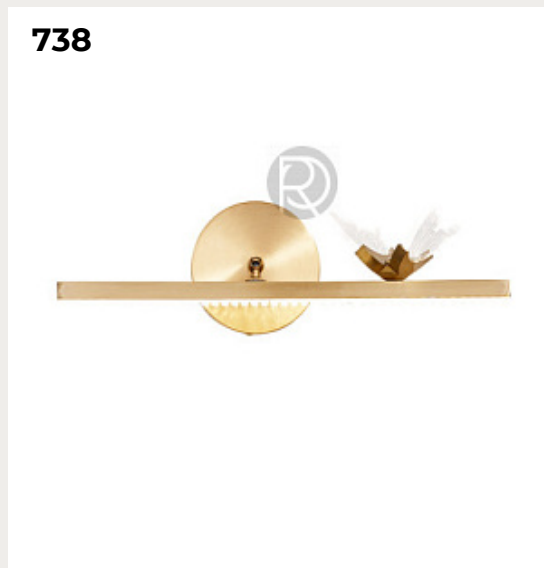

737

738

739

740

737.

EFFECT by Euroluce

Код: OW5236

[Открыть на сайте](#)

738.

PAPALONNA by Romatti

Код: W5179 (3 варианта)

[Открыть на сайте](#)

739.

LANGHAM by EICHHOLTZ

Код: OW5259 (2 варианта)

[Открыть на сайте](#)

740.

WALNUT by Romatti

Код: W5175 (2 варианта)

[Открыть на сайте](#)