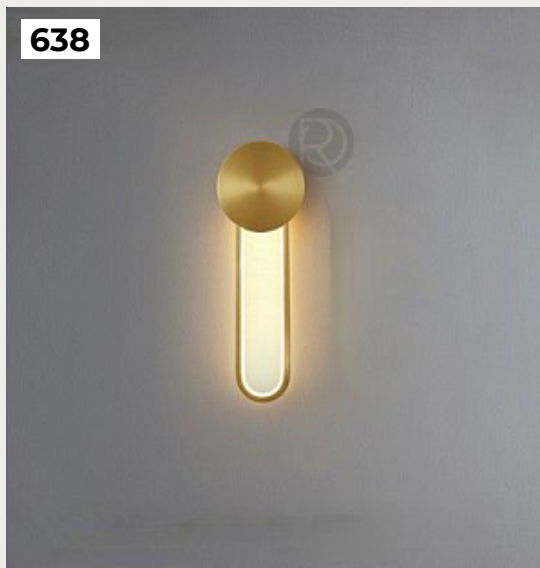

637

638

637.

ALDIS WALL by Romatti

Код: ON1417 (3 варианта)

[Открыть на сайте](#)

638.

OPPLE OP by Romatti

Код: W3264 (2 варианта)

[Открыть на сайте](#)

639.

Acheron by Romatti

Код: BM-118

[Открыть на сайте](#)

640.

Faser by Romatti

Код: DL-488 (2 варианта)

[Открыть на сайте](#)

639

640