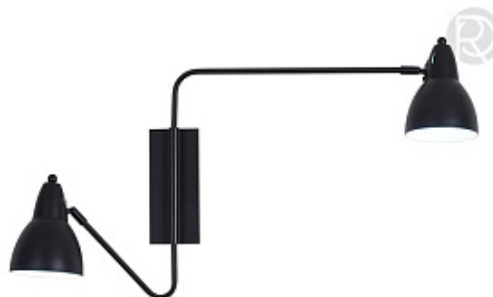

**EARTH SOBER by CVL Luminaires**

Код: OW5382 (14 вариантов)

[Открыть на сайте](#)

1345

1346

1345.

**DAMIAN by Romatti**

Код: W6329-1B