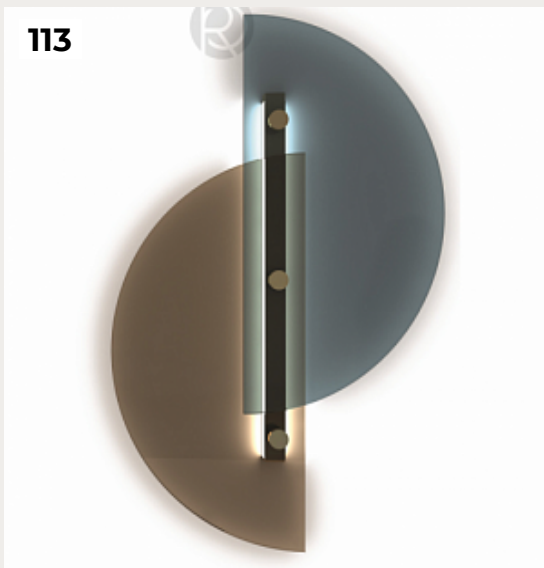

**FERMALUCE URBAN Metallo 90° by Cables**

Код: OW3295 (3 варианта)

[Открыть на сайте](#)

112.

**ELSIE by Romatti**

Код: W1332

[Открыть на сайте](#)

113