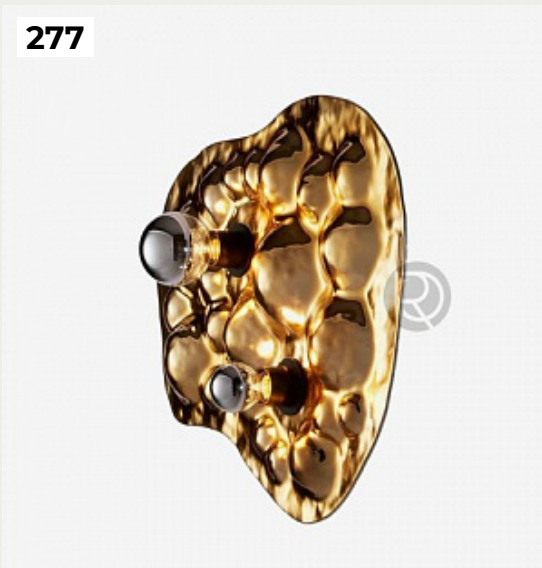

**CABOCHE** by Romatti

Код: W3856 (4 варианта)

[Открыть на сайте](#)

276.

**Orion** by Romatti

Код: BS-98

[Открыть на сайте](#)

277

278

277.

**DUNE by RADAR**

Код: OW2257

[Открыть на сайте](#)

278.

**OLYMPIA by NEMO lighting**

Код: ON1139