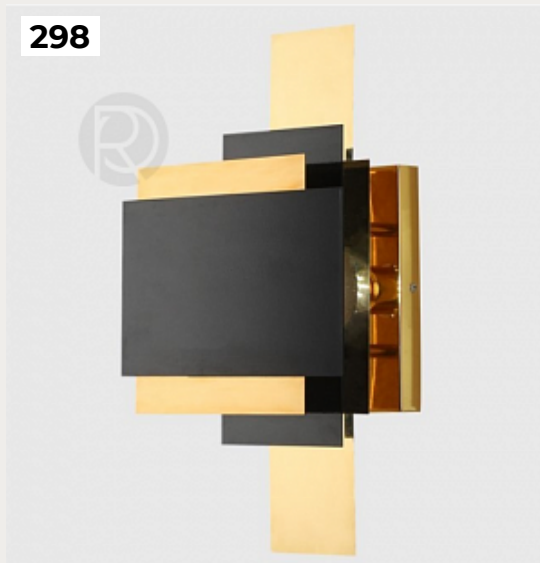

[Открыть на сайте](#)

295

296

297

298

297.

**Genoa by Romatti**

Код: BD-520a (2 варианта)