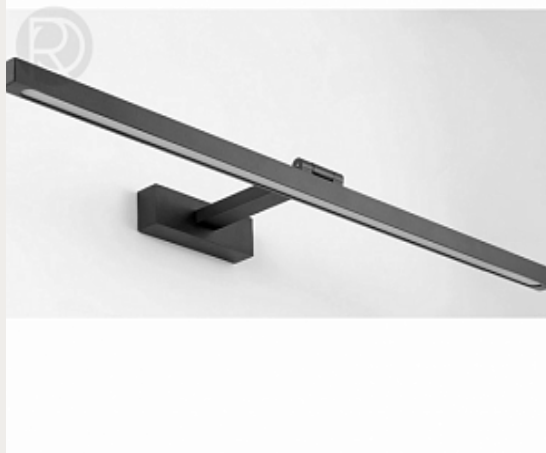

109

110

111

112

109.

ENWER by Romatti

Код: W664 (8 вариантов)

[Открыть на сайте](#)

110.

ALOUETTE BIRD by Romatti

Код: W959 (3 варианта)

[Открыть на сайте](#)

111.

FERMALUCE URBAN Metallo 90° by Cables

Код: OW3295 (3 варианта)

[Открыть на сайте](#)

112.

ELSIE by Romatti

Код: W1332

[Открыть на сайте](#)