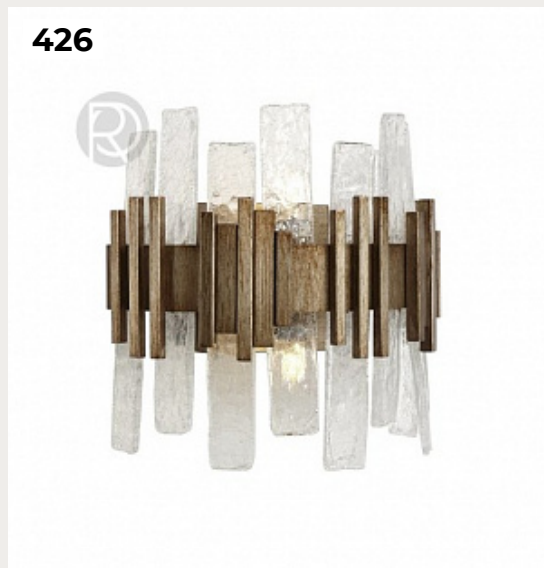

425

426

425.

RAY NORD by Romatti

Код: W462 (3 варианта)

[Открыть на сайте](#)

426.

SAIPH by RV Astley

Код: OW147

[Открыть на сайте](#)

427.

TRESEN by Romatti

Код: W4492

[Открыть на сайте](#)

428.

Mela by Romatti

Код: WL-350

[Открыть на сайте](#)

427

428