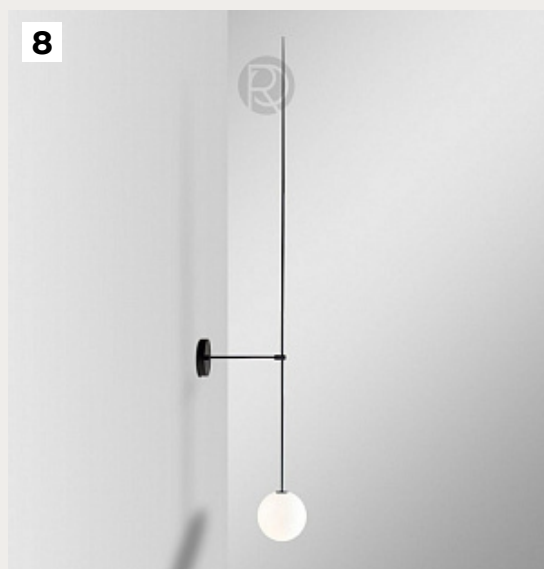

5.

RA by Romatti

Код: W397 (3 варианта)

[Открыть на сайте](#)

6.

FOSA EL by Romatti

Код: W1397 (2 варианта)

[Открыть на сайте](#)

7.

PIN by Romatti

Код: W683 (14 вариантов)

[Открыть на сайте](#)

8.

Taurus by Romatti

Код: W161 (8 вариантов)

[Открыть на сайте](#)