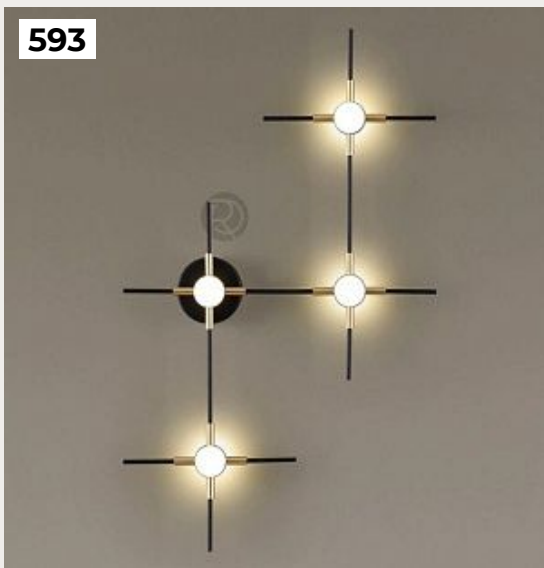

593

594

593.

CROTER by Romatti

Код: W157

[Открыть на сайте](#)

594.

Onda by Romatti

Код: W1009 (2 варианта)

[Открыть на сайте](#)

595.

Saderus by Romatti

Код: BS-1399

[Открыть на сайте](#)

596.

JOSEF by Romatti

Код: W6531

[Открыть на сайте](#)

595

596