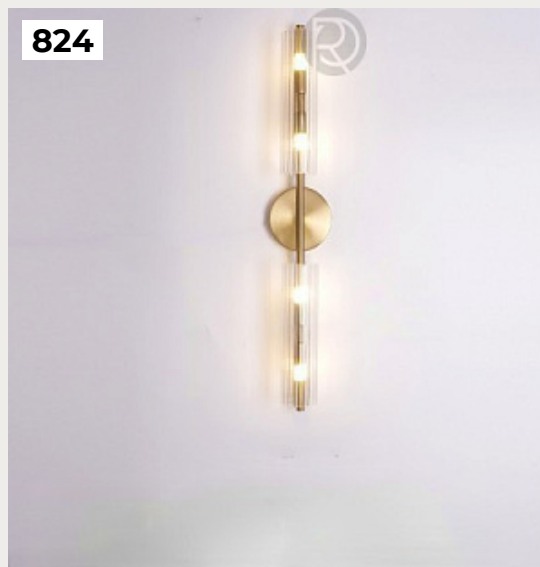

821

822

821.

BAMIUM ROYAL by Romatti

Код: W1613

[Открыть на сайте](#)

822.

CAPSULE by Romatti

Код: TH5003A

[Открыть на сайте](#)

823.

Dorcok by Romatti

Код: BS 169

[Открыть на сайте](#)

824.

PERFETTA by Romatti

Код: W5157

[Открыть на сайте](#)

823

824