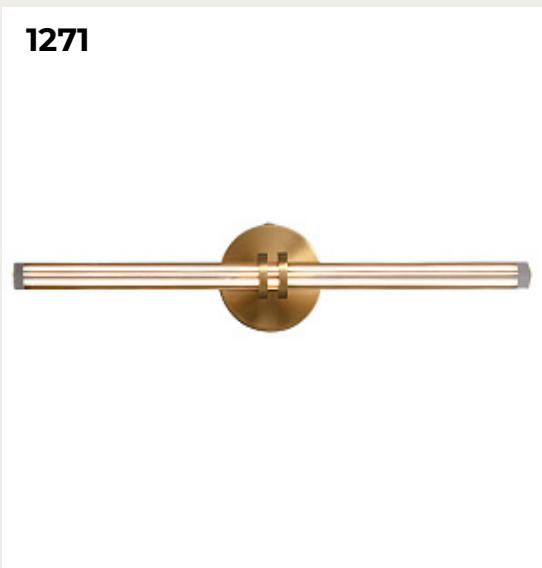

1269

1270

1271

1272

1269.

CRESCENT by Tigermoth

Код: OW5346 (4 варианта)

[Открыть на сайте](#)

1270.

**EARTH MANDALA by CVL
Luminaires**

Код: OW5379 (2 варианта)

[Открыть на сайте](#)

1271.

GEORGIA by Romatti

Код: W3515

[Открыть на сайте](#)

1272.

GELIOUS by Romatti

Код: 9013-1B

[Открыть на сайте](#)