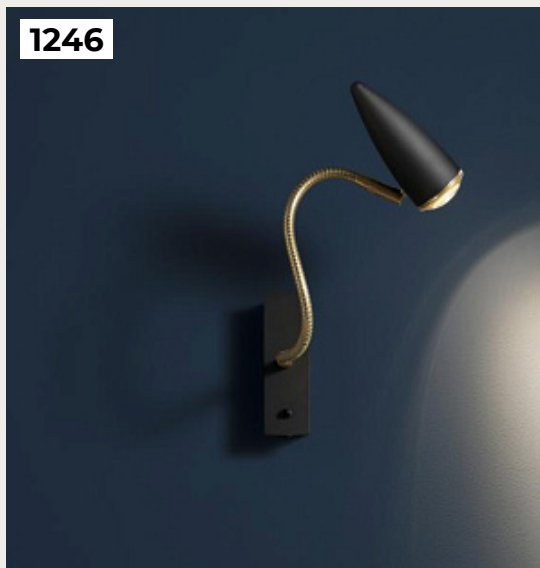

1245

1246

1245.

POWERPOT by Romatti

Код: M1330007001

[Открыть на сайте](#)

1246.

CICLOITALIA FLEX by Catellani & Smith Lights

Код: OW5288 (4 варианта)

[Открыть на сайте](#)

1247.

HUDGE by Romatti

Код: M-1092W (3 варианта)

[Открыть на сайте](#)

1248.

TECH by Matlight Milano

Код: OW5318 (2 варианта)

[Открыть на сайте](#)

1247

1248