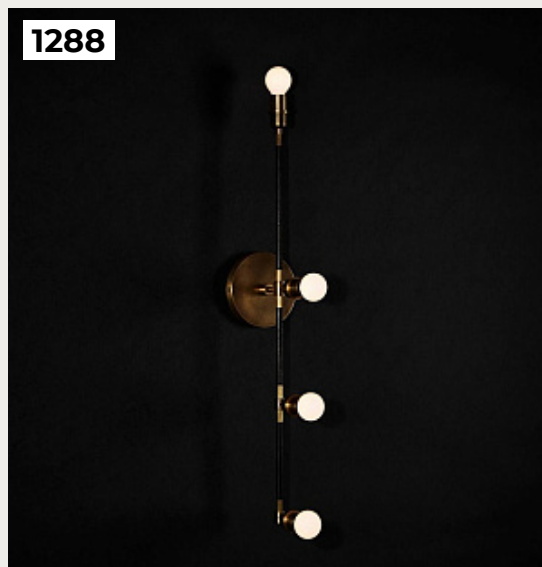

1285

1286

1285.

BLASON by EICHHOLTZ

Код: OW5252

[Открыть на сайте](#)

1286.

**COMPASS CUT GLASS by
Tigermoth**

Код: OW5349 (2 варианта)

[Открыть на сайте](#)

1287.

HUGIS by Romatti

Код: W5344 (3 варианта)

[Открыть на сайте](#)

1288.

VANITY by Apparatus

Код: OW5273

[Открыть на сайте](#)

1287

1288