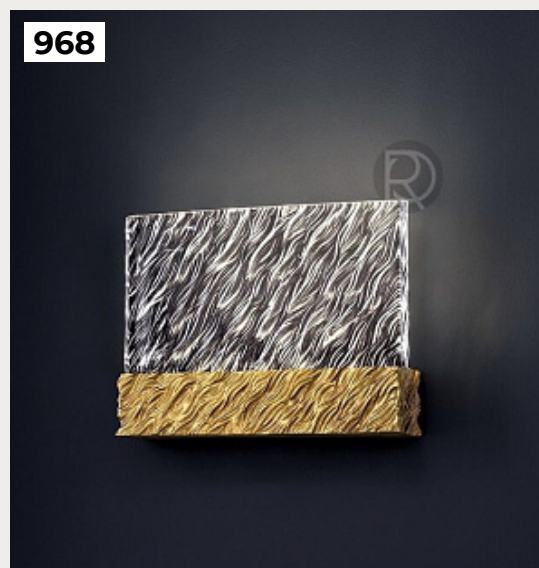

**Настенный светильник (Бра)  
SWIT by Romatti**

Код: 2130/03/02W

[Открыть на сайте](#)

968.

**MONDRIAN by SERIP**

Код: OW5168 (4 варианта)

[Открыть на сайте](#)

969