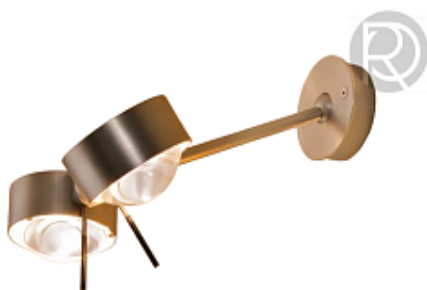

1453

1454

1455

1456

1453.

TEGAS by Romatti

Код: 3500

[Открыть на сайте](#)

1454.

MARGO by Romatti

Код: 3369

[Открыть на сайте](#)

1455.

PUK WING TWIN by TOP LIGHT

Код: OW5414 (2 варианта)

[Открыть на сайте](#)

1456.

PYTAS by Romatti

Код: TH5048 (2 варианта)

[Открыть на сайте](#)