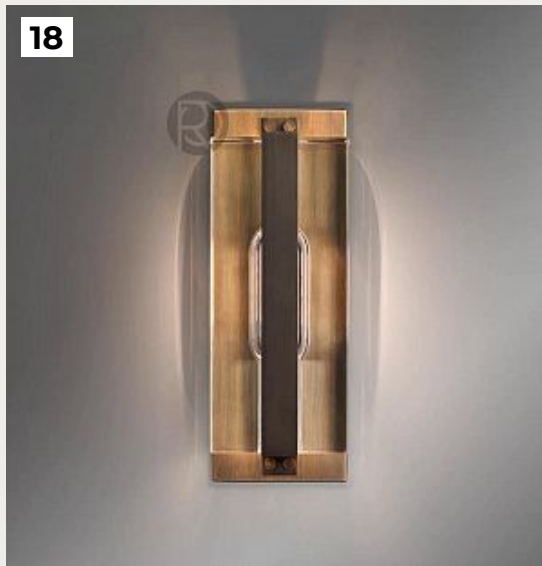

Sun Eclipse by Romatti

Код: BS-298-1

[Открыть на сайте](#)

17

18

19

20

17.