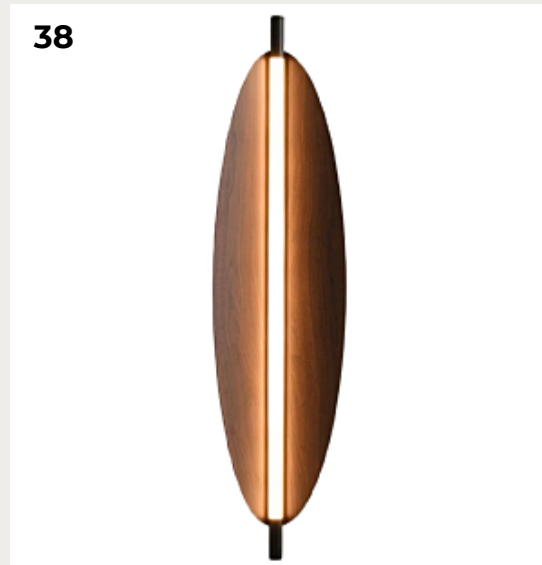

BORDE by Romatti

Код: W5141 (2 варианта)

[Открыть на сайте](#)

34.

LED BRANCH by Romatti

Код: W2917

[Открыть на сайте](#)

35.

FUNDO by Romatti

Код: W5158 (4 варианта)

[Открыть на сайте](#)

36.

WOODLINE by Romatti

Код: W5183 (6 вариантов)

[Открыть на сайте](#)

37.

PUK SYSTEM GALLERY by TOP LIGHT

Код: OW5412

[Открыть на сайте](#)

38.

SALVATGE by Romatti

Код: M-1049W/ВК

[Открыть на сайте](#)