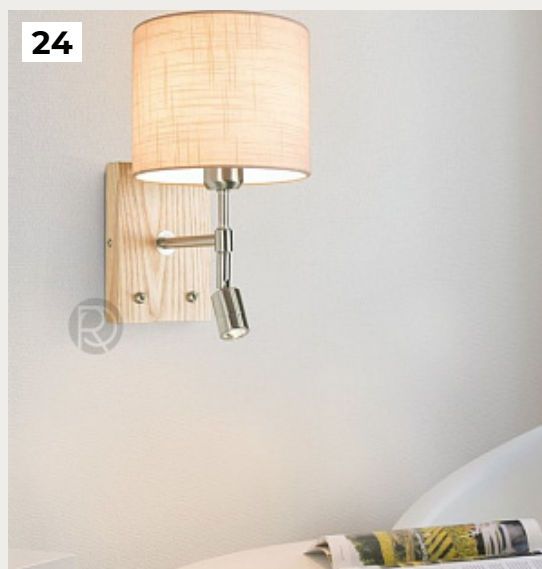

21

22

23

24

21.

Noemia by Romatti

Код: GL-650-1

[Открыть на сайте](#)

22.

MINTE by Romatti

Код: W98 (2 варианта)

[Открыть на сайте](#)

23.

SIND by Romatti

Код: W128 (2 варианта)

[Открыть на сайте](#)

24.

Molento by Romatti

Код: W169

[Открыть на сайте](#)