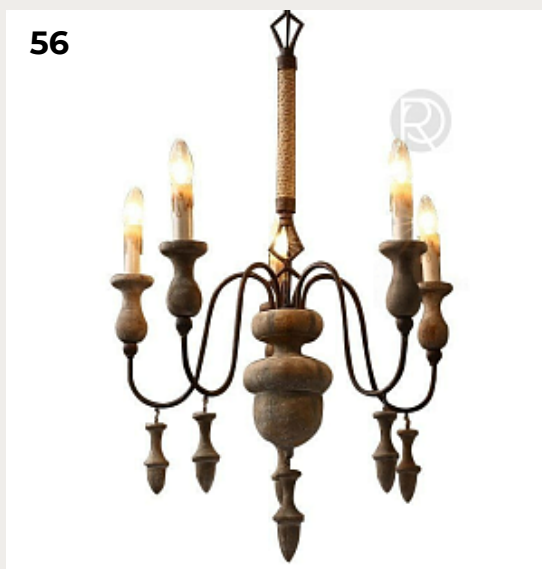

[Открыть на сайте](#)

56.

Kleos by Romatti

Код: PL-1350 (2 варианта)

[Открыть на сайте](#)

55

56

57