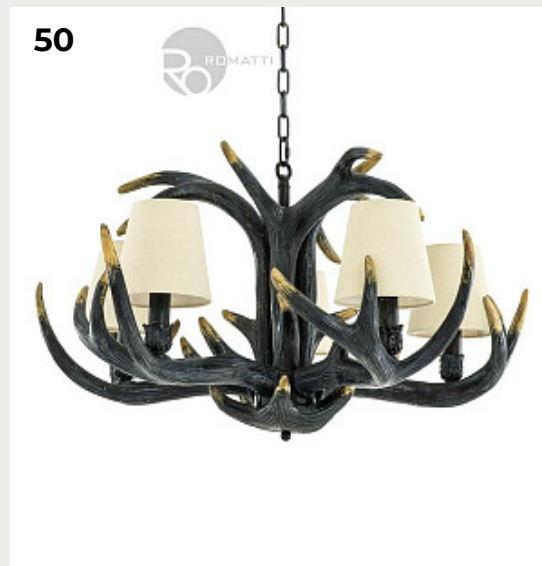

49.

Ambassador by Romatti

Код: G599-2

[Открыть на сайте](#)

50.

Horn S by Romatti

Код: 104660

[Открыть на сайте](#)

51.

Pompea Classic by Romatti

Код: PSR-146AE

[Открыть на сайте](#)

52.

Fock by Romatti

Код: G798

[Открыть на сайте](#)