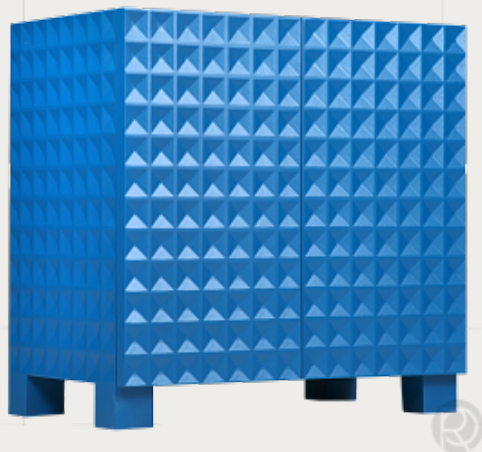

245

246

247

248

245.

PIRAMIDA by Romatti

Код: TB4511

[Открыть на сайте](#)

246.

**Кровать двуспальная 180x200 см
темно-серая из велюра с
каретной стяжкой без гвоздиков
Wing-2**

Код: DG-RF-F-BD002-180-Kit-7

[Открыть на сайте](#)

247.

**Кровать подростковая с
каретной стяжкой 140x200 синяя
QuickSand**

Код: DG-RF-F-BD003-140-Cab-25

[Открыть на сайте](#)

248.

**Кровать односпальная 90x200
Palace велюр светло-бежевый P**

Код: DG-RF-F-BD004-90-Cab-8

[Открыть на сайте](#)