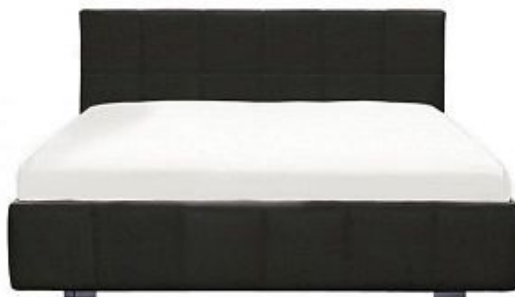

549

550

549.

**Кровать евро 200x200 см
коричневая QuickSand**

Код: DG-RF-F-BD003-200-Cab-15

[Открыть на сайте](#)

550.

**Кровать двуспальная 180x200
темно-серая с низким
изголовьем Castell Grande**

Код: DG-FBD67-Kit-07

[Открыть на сайте](#)

551

552

551.

**Кровать двуспальная 160x200
голубая Novac Platform**

Код: DG-RF-F-BD185-2-160

[Открыть на сайте](#)

552.

**Кровать двуспальная 160x200 см
бежевая Kalibry**

Код: DG-RF-F-BD32

[Открыть на сайте](#)