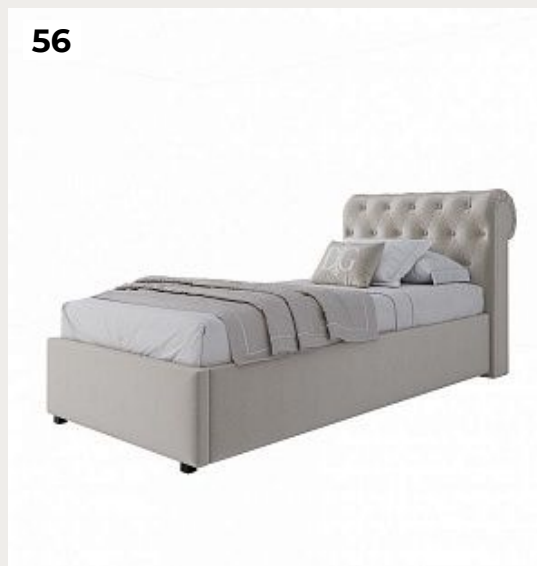

53.

**Кровать односпальная 90х200 см
Twin Platform розовая**

Код: DG-KDS-F15

[Открыть на сайте](#)

54.

LESLIE GREY by Romatti

Код: D3728

[Открыть на сайте](#)

55.

**Кровать односпальная 90х200
Sweet Dreams велюр синий P**

Код: DG-RF-F-BD005-90-Cab-25

[Открыть на сайте](#)

56.

**Кровать односпальная с мягким
изголовьем 90х200 см молочная
Sweet Dreams**

Код: DG-RF-F-BD005-90-Cab-1

[Открыть на сайте](#)