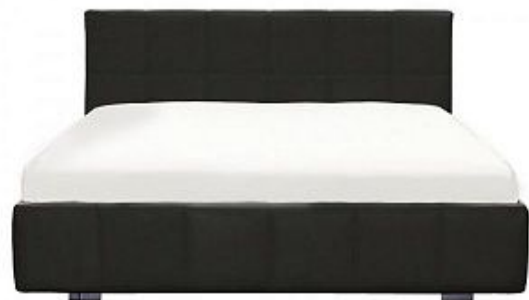

765

766

767

768

765.

**Кровать двуспальная 180x200 см
темно-серая Castell Grande**

Код: DG-FBD67

[Открыть на сайте](#)

766.

**Кровать двуспальная 180x200
молочная Eloise**

Код: DG-RF-F-BD294-1-180

[Открыть на сайте](#)

767.

**Кровать двуспальная с мягким
изголовьем 180x200 см светло-
коричневая Onika**

Код: DG-RF-F-048

[Открыть на сайте](#)

768.

**Кровать двуспальная с мягкой
спинкой 180x200 см серая Aurora
Wingback Light Gray**

Код: DG-RF-F-BD287-1-180

[Открыть на сайте](#)