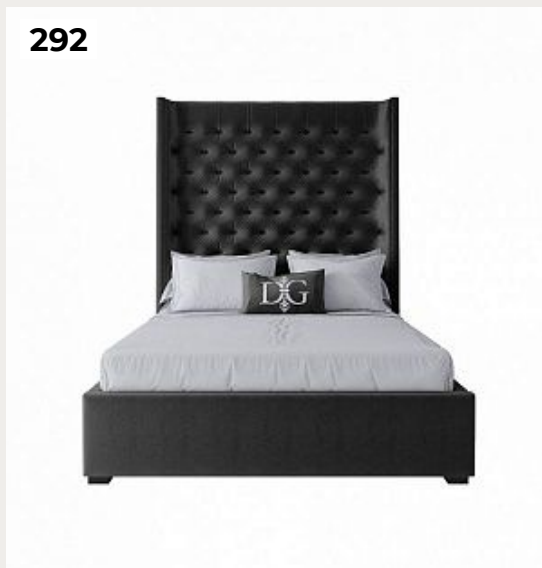

Код: DG-RF-F-BD06

[Открыть на сайте](#)

289

290

291

292

289.

**Кровать двуспальная 180x200 см  
темно-серая Mora**