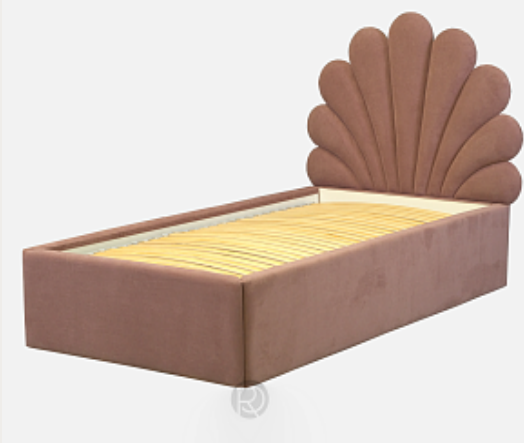

Код: DG-RF-F-BD366-en05

[Открыть на сайте](#)

92.

**Кровать с подъемным механизмом 90x200 см велюр светло-бежевая P Shining Modern**

Код: DG-RF-F-BD009-90-Cab-2

[Открыть на сайте](#)

93

94