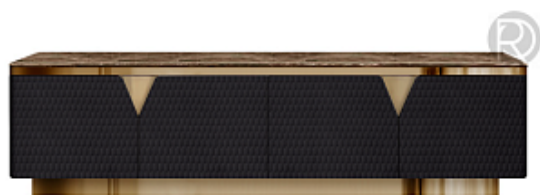

561.

Кровать двуспальная с мягким изголовьем 160x200 см красная Wing-2

Код: DG-RF-F-BD002-160-Cab-21

[Открыть на сайте](#)

562.

Кровать двуспальная с мягким изголовьем 180x200 см зеленая Reed Wingback Emerald Velvet

Код: DG-RF-F-BD225-3-180

[Открыть на сайте](#)

563