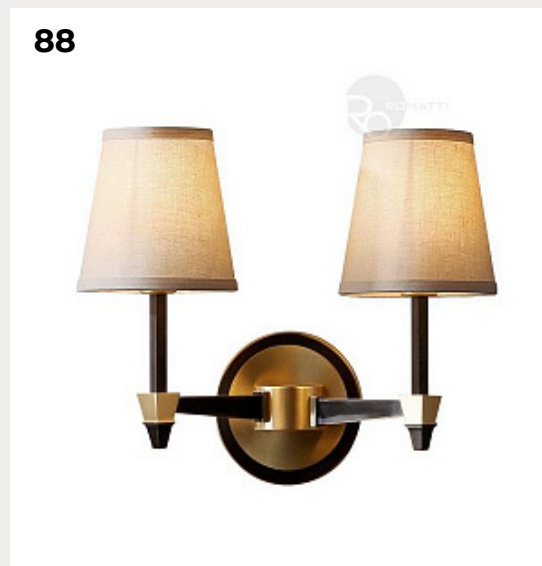

**OPPLE OP by Romatti**

Код: W3264 (2 варианта)

[Открыть на сайте](#)

87.

**LAROSTO by Romatti**

Код: MT8849-1W

[Открыть на сайте](#)

88.