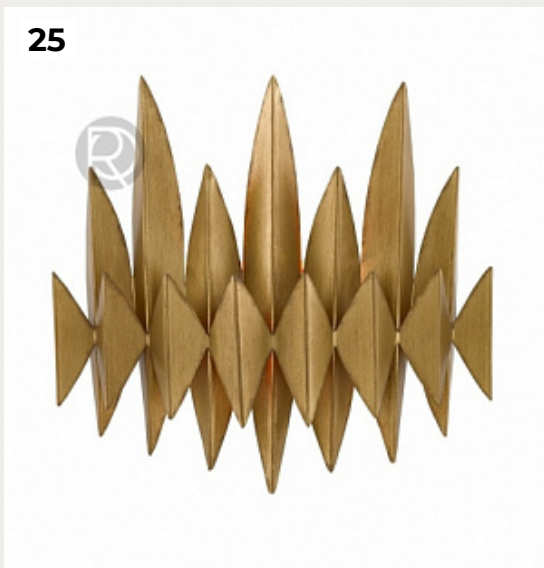

25

26

27

28

25.

POTTER by Currey & Company

Код: OW212

[Открыть на сайте](#)

26.

HONEYCOMB by Romatti

Код: W1181 (3 варианта)

[Открыть на сайте](#)

27.

LA ROCHE by NEMO lighting

Код: OW1193

[Открыть на сайте](#)

28.

GUILLET by Romatti

Код: BS99 (3 варианта)

[Открыть на сайте](#)