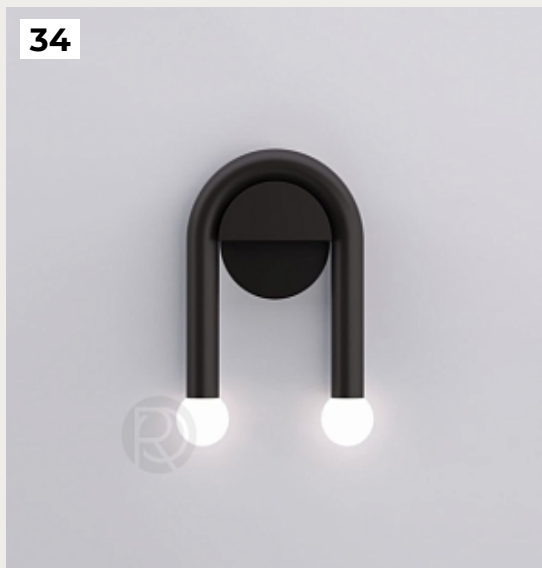

[Открыть на сайте](#)

31

32

33

34

33.

**Iliade by Romatti**

Код: BS557 (4 варианта)