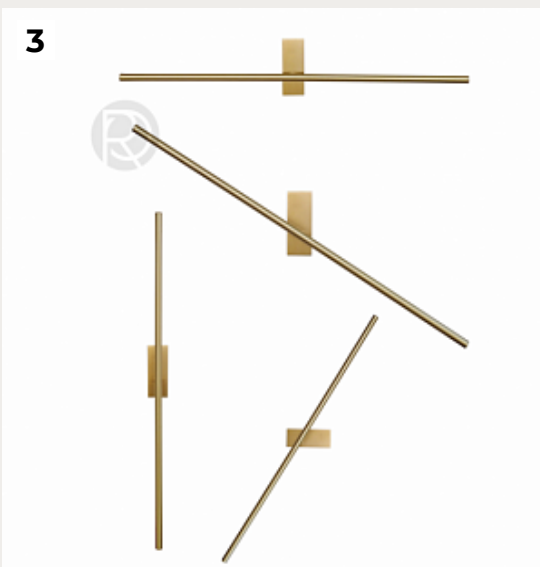

РОМАТИ

**ДИЗАЙНЕРСКИЕ БРА В СТИЛЕ МИНИМАЛИЗМ**

2024

1.

**ASOR by Romatti**

Код: W2133 (12 вариантов)

[Открыть на сайте](#)

2.