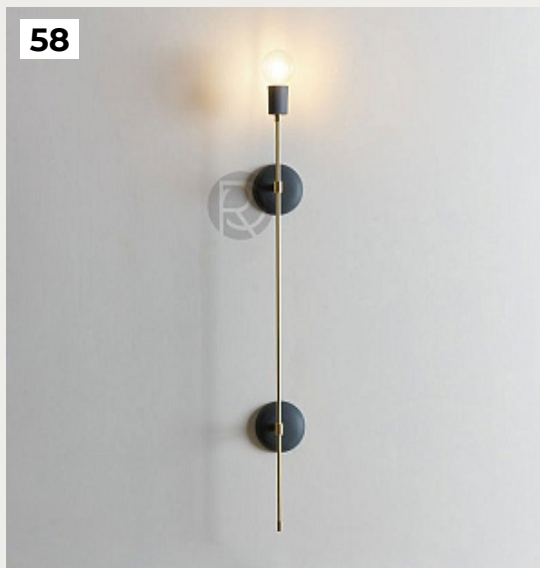

58

57.

**Настенный светильник (Бра)  
LUMINAIRE by Romatti**

Код: W2521

[Открыть на сайте](#)

58.

**TAYLOR by Romatti**

Код: W427 (4 варианта)