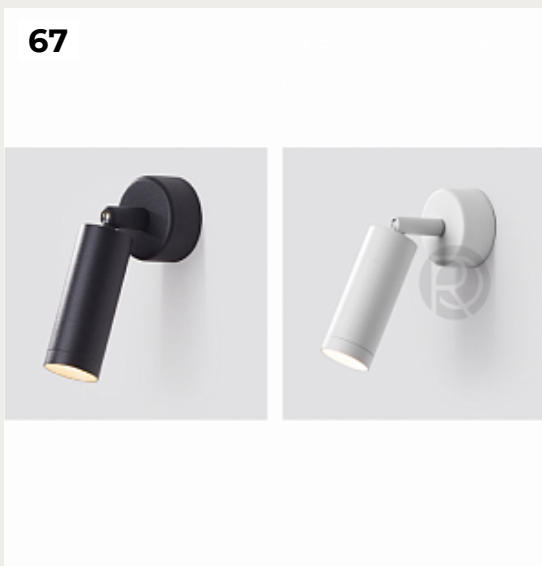

65.

NH by Romatti

Код: W166

[Открыть на сайте](#)

66.

OLYMPIA by NEMO lighting

Код: ON1139

[Открыть на сайте](#)

67.

INMAN by Romatti

Код: W2239 (2 варианта)

[Открыть на сайте](#)

68.

LOFTUP by Romatti

Код: W273 (6 вариантов)

[Открыть на сайте](#)