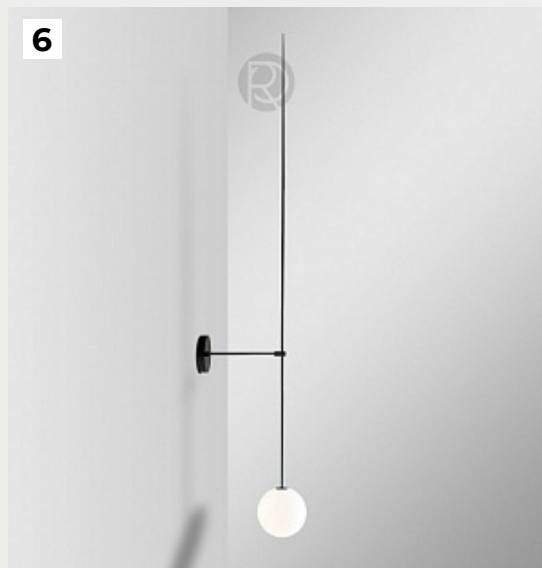

5.

ALDER by Romatti

Код: W1257 (9 вариантов)

[Открыть на сайте](#)

6.

Taurus by Romatti

Код: W161 (8 вариантов)

[Открыть на сайте](#)

7.

MOVET by Romatti

Код: W285 (4 варианта)

[Открыть на сайте](#)

8.

VANTAGGIO by Romatti

Код: W3581 (3 варианта)

[Открыть на сайте](#)