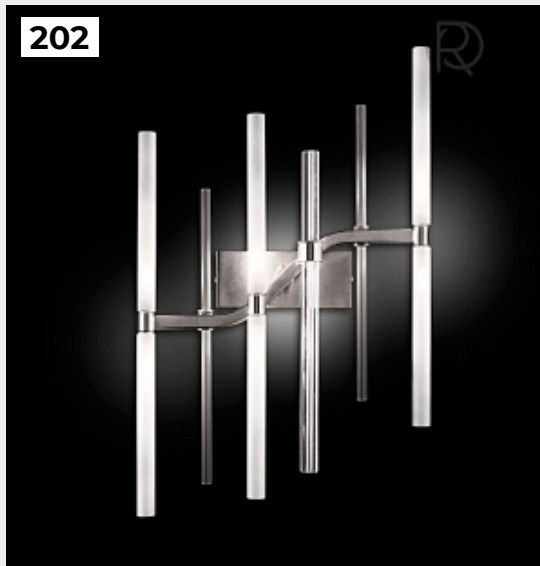

201

202

201.

VOLTANT by Romatti

Код: W5171

[Открыть на сайте](#)

202.

NEVA by Euroluce

Код: ON5184 (2 варианта)

[Открыть на сайте](#)

203.

MONGETES by Romatti

Код: W11143 (2 варианта)

[Открыть на сайте](#)

204.

**Настенный светильник
Counterbalance by Luceplan**

Код: 1D73N0000001

[Открыть на сайте](#)

203

204