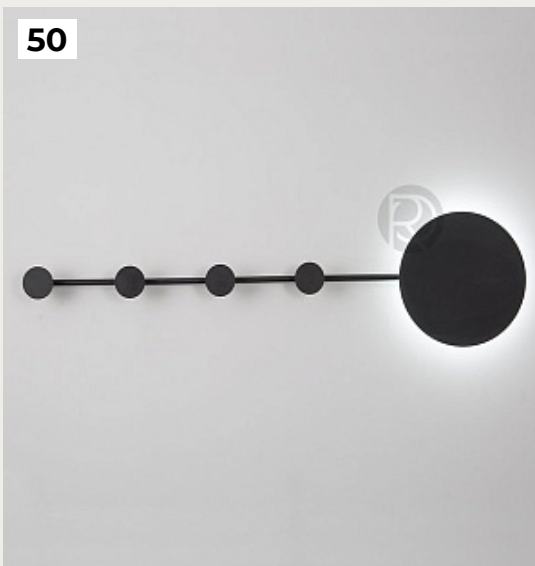

49

50

49.

ELISA by Romatti

Код: W831 (5 вариантов)

[Открыть на сайте](#)

50.

HAN by Romatti

Код: W219 (2 варианта)

[Открыть на сайте](#)

51.

SFERA by Romatti

Код: W5667 (5 вариантов)

[Открыть на сайте](#)

52.

STEFANIA by Romatti

Код: W5199 (2 варианта)

[Открыть на сайте](#)

51

52