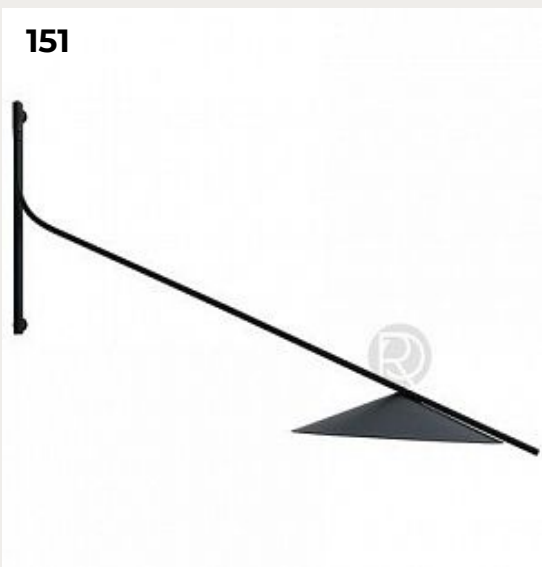

[Открыть на сайте](#)

152.

**Настенный светильник I.Cono by Vibia**

Код: 0720-93

[Открыть на сайте](#)

151

152

153