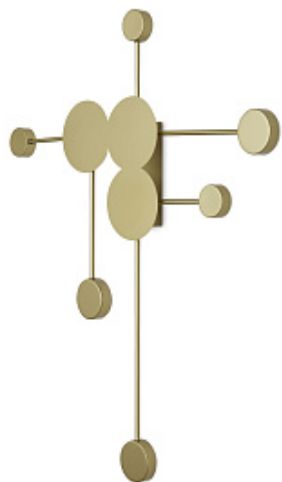

305

306

307

308

305.

**Настенный светильник (бра)
Wonder Modern**

Код: FR5440WL-L18G

[Открыть на сайте](#)

306.

ULLUS by Romatti

Код: W16124 (16 вариантов)

[Открыть на сайте](#)

307.

**Настенный светильник (бра) Flap
Modern**

Код: MOD354WL-L12B3K

[Открыть на сайте](#)

308.

**Настенный светильник (бра)
Wonder Modern**

Код: FR5440WL-L17B

[Открыть на сайте](#)