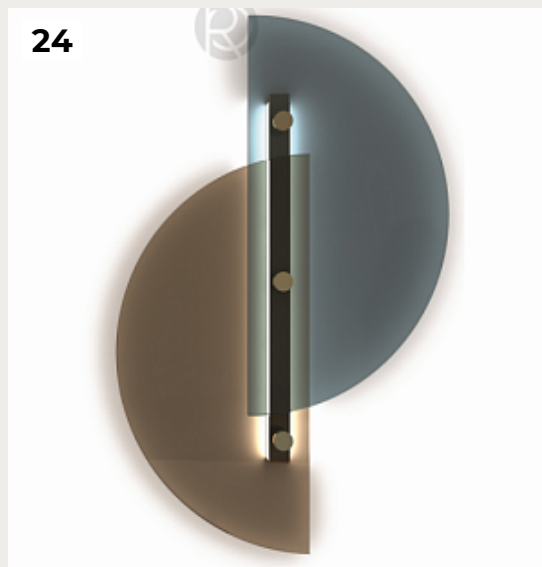

**Pando by Romatti**

Код: DL-500 (4 варианта)

[Открыть на сайте](#)

21

22

23

24

21.