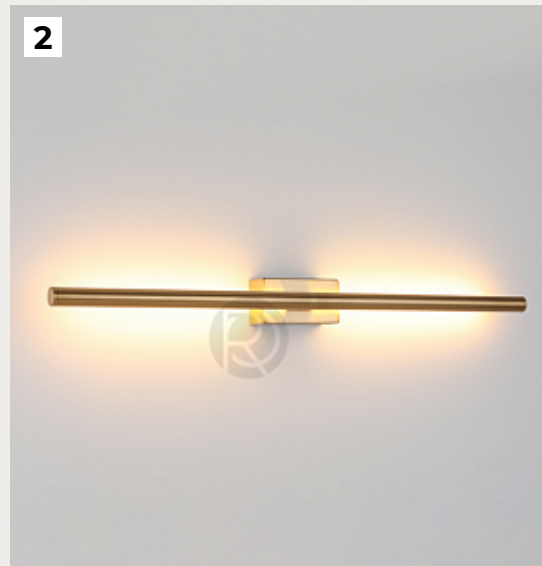

РОМАТИ

**ДИЗАЙНЕРСКИЕ БРА В СТИЛЕ МИНИМАЛИЗМ**

2024

1.

**ASOR by Romatti**

Код: W2133 (12 вариантов)

[Открыть на сайте](#)

2.