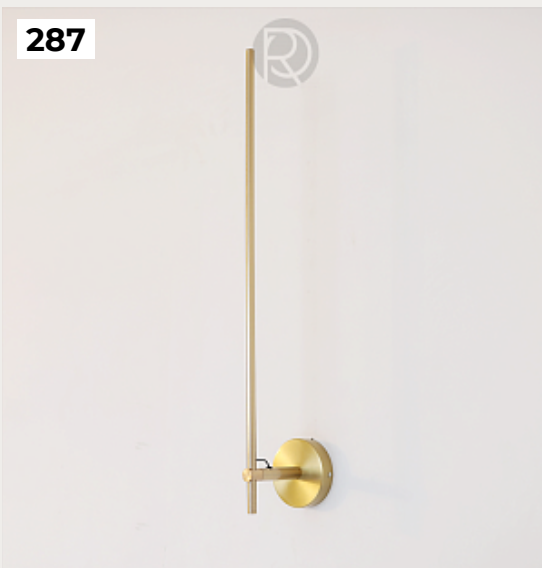

285

286

287

288

285.

PERFETTA by Romatti

Код: W5157

[Открыть на сайте](#)

286.

Настенный светильник Grillo by Petite Friture

Код: L0400604 (16 вариантов)

[Открыть на сайте](#)

287.

ZAARD by Romatti

Код: W5111 (2 варианта)

[Открыть на сайте](#)

288.

MISTY DISK by Romatti

Код: W1932 (2 варианта)

[Открыть на сайте](#)