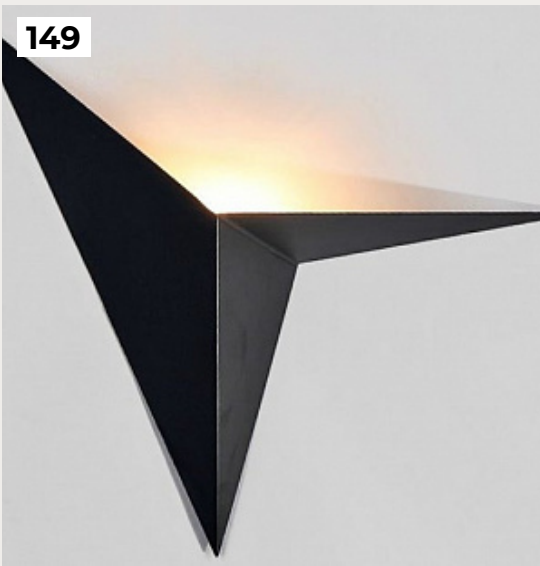

[Открыть на сайте](#)

148.

Magic ball by Romatti

Код: BS-380

[Открыть на сайте](#)

147

148

149.