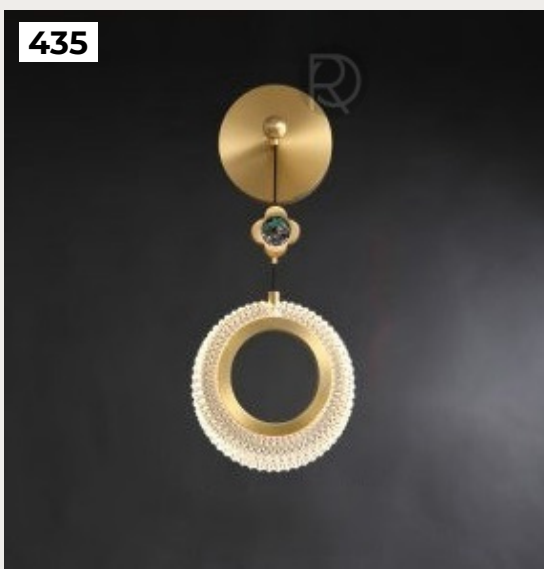

436.

NIGHTBLOOM by Lladro

Код: OW5244

[Открыть на сайте](#)

435

436

437

438