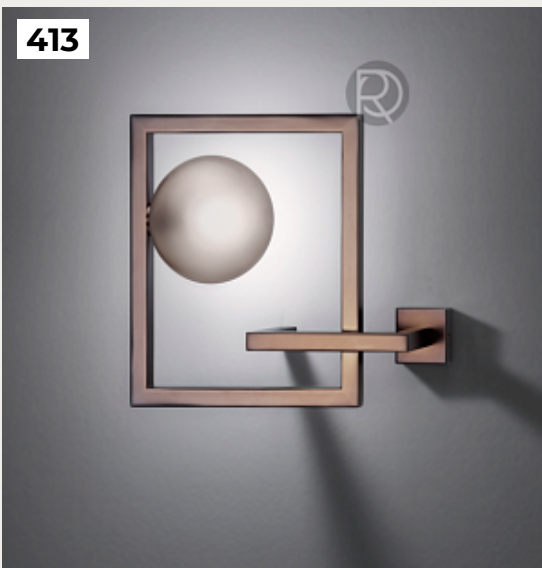

413

414

413.

RHYTHM by Euroluce

Код: OW5237

[Открыть на сайте](#)

414.

OUTONTO by SERIP

Код: OW5172 (4 варианта)

[Открыть на сайте](#)

415.

TI VEDO by KARMAN

Код: OW5124

[Открыть на сайте](#)

416.

**Настенный светильник Mesmeri
by Artemide**

Код: 0916020A

[Открыть на сайте](#)

415

416