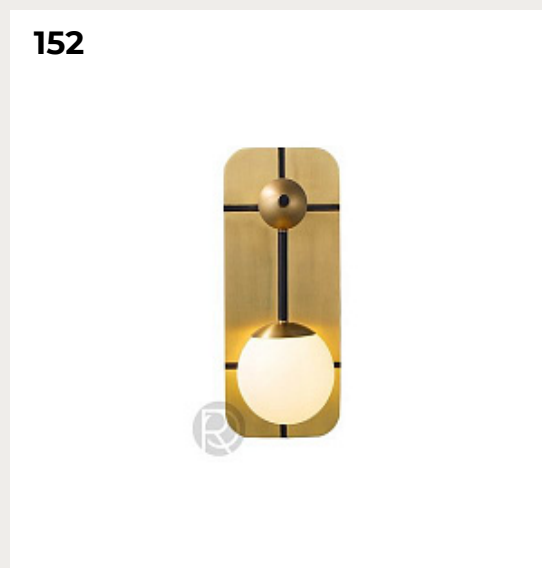

Tenerezze by Romatti

Код: WL-268 (4 варианта)

[Открыть на сайте](#)

152.

ROCHO by Romatti

Код: W682

[Открыть на сайте](#)

153