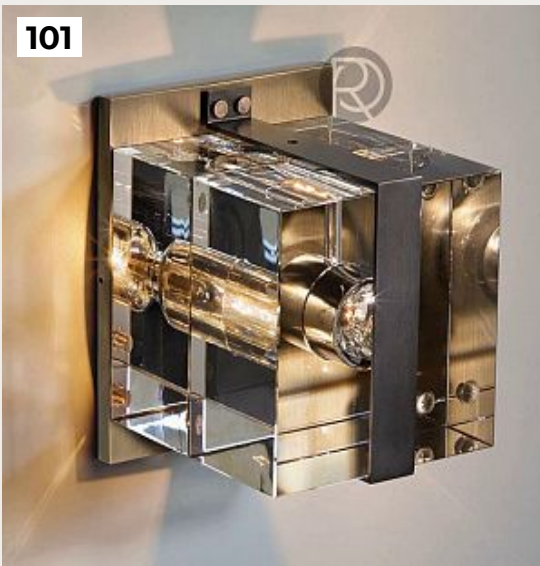

101.

WOODEN MINI by Romatti

Код: W930

[Открыть на сайте](#)

102.

MOLLY BLACK AND BRASS WALL LAMP by Tooy

Код: OW279

[Открыть на сайте](#)

103.

Reggy by Romatti

Код: BS-500-2 (2 варианта)

[Открыть на сайте](#)

104.

VICTORIA by Mullan Lighting

Код: OW751 (3 варианта)

[Открыть на сайте](#)