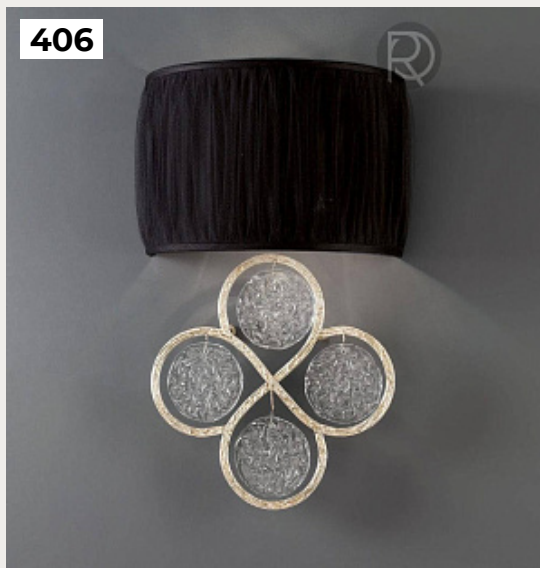

405

406

407

408

405.

TRACER by Romatti

Код: TH393-1W

[Открыть на сайте](#)

406.

LINES by SERIP

Код: OW5164 (5 вариантов)

[Открыть на сайте](#)

407.

**Настенный светильник CADMO
PARETE by Artemide**

Код: 1373020A

[Открыть на сайте](#)

408.

NENUFAR by SERIP

Код: OW5169 (3 варианта)

[Открыть на сайте](#)