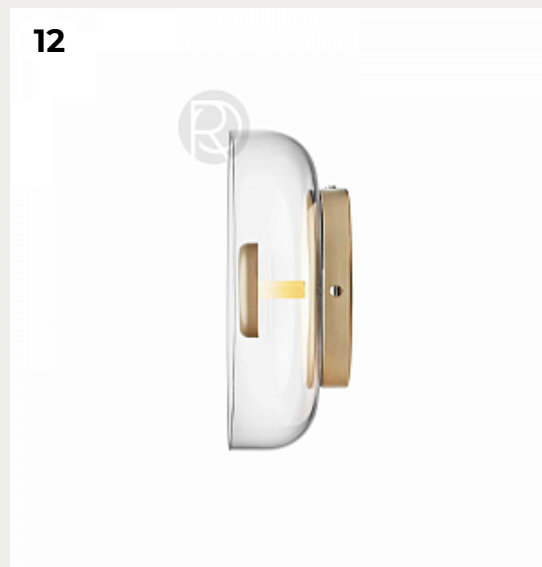

9.

Poory by Romatti

Код: W221 (5 вариантов)

[Открыть на сайте](#)

10.

LIET by Romatti

Код: TH5034

[Открыть на сайте](#)

11.

LEAVES by Romatti

Код: W599 (2 варианта)

[Открыть на сайте](#)

12.

OUTIS by Romatti

Код: W257

[Открыть на сайте](#)