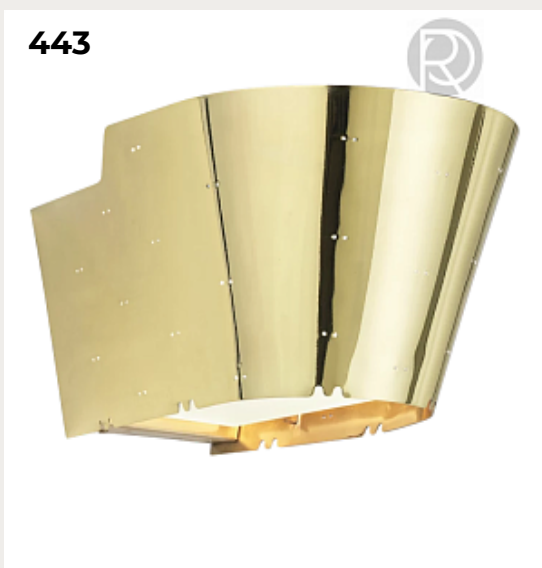

441

442

441.

Настенный светильник Club House by Penta

Код: 1402-30-01

[Открыть на сайте](#)

442.

Настенный светильник Cuma by Artemide

Код: 1151010A

[Открыть на сайте](#)

443.

NOVANTOQUATTRO by Gubi

Код: OW5199

[Открыть на сайте](#)

444.

Настенный светильник CHOOSE PARETE by Artemide

Код: 1142020A

[Открыть на сайте](#)

443

444