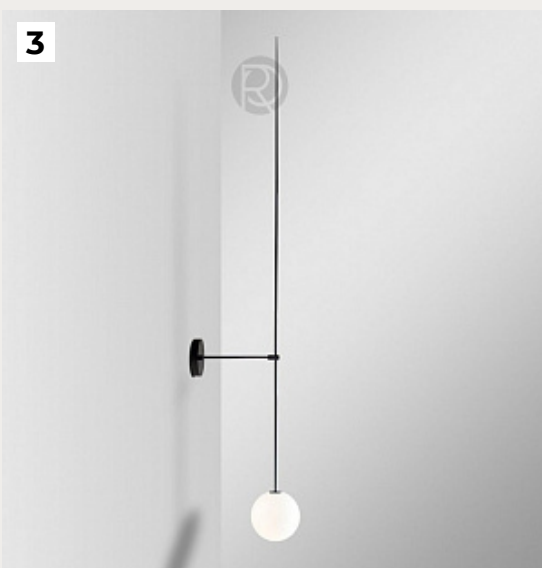

РОМАТИ

ДИЗАЙНЕРСКИЕ БРА В СТИЛЕ МОДЕРН

2024

1.

Origami Bird by Romatti

Код: W249 (2 варианта)

[Открыть на сайте](#)

2.