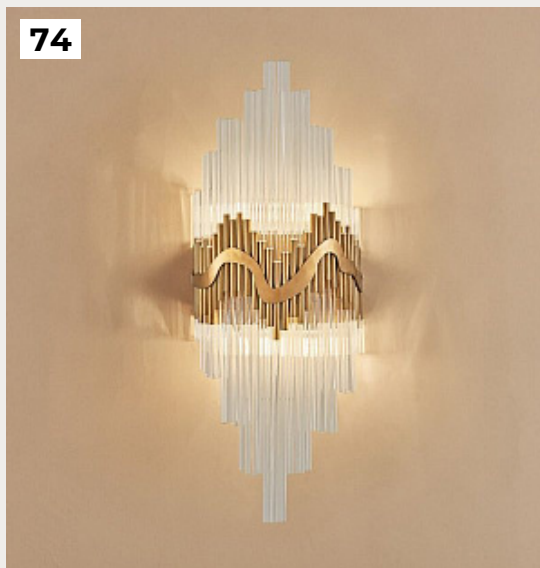

74

75

76

73.

LA ROCHE by NEMO lighting

Код: OW1193

[Открыть на сайте](#)

74.