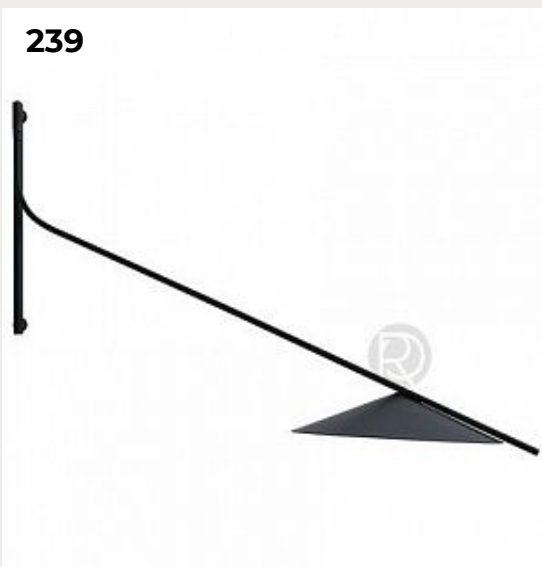

[Открыть на сайте](#)

240.

Настенный светильник I.Cono by Vibia

Код: 0720-93

[Открыть на сайте](#)

239

240

241