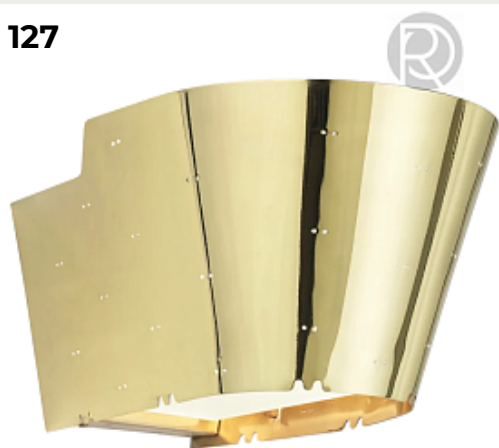

Настенный светильник Cuma by Artemide

Код: 1151010A

[Открыть на сайте](#)

127