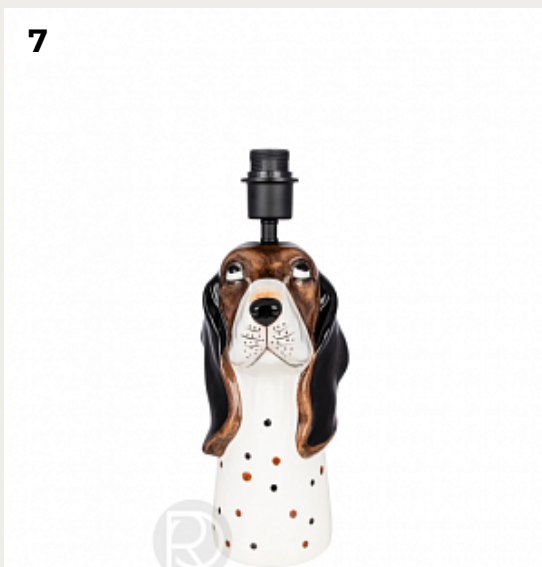

**CLAM OXIDIZED by 101
Copenhagen**

Код: ON398

[Открыть на сайте](#)

5.

ALEX by Globen

Код: ON623

[Открыть на сайте](#)

6.