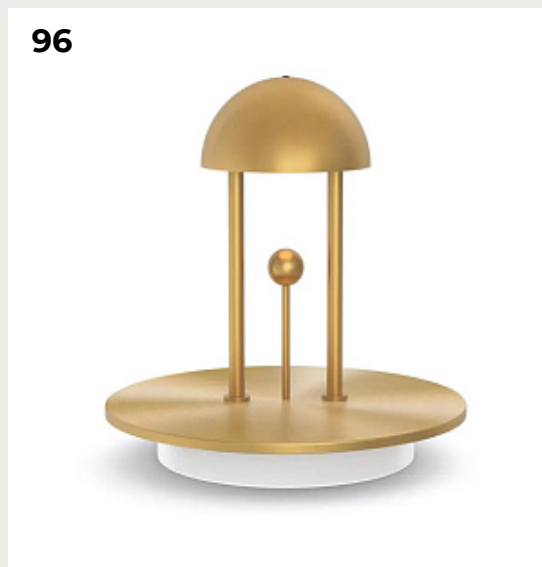

93.

DROPS by Marc Wood

Код: ON5371

[Открыть на сайте](#)

94.

**LUCE D`ORO T by Catellani & Smith
Lights**

Код: ON5328 (3 варианта)

[Открыть на сайте](#)

95.

POWERPOT by Romatti

Код: 10141063001

[Открыть на сайте](#)

96.

CARITO by Romatti

Код: N1114002 (2 варианта)

[Открыть на сайте](#)