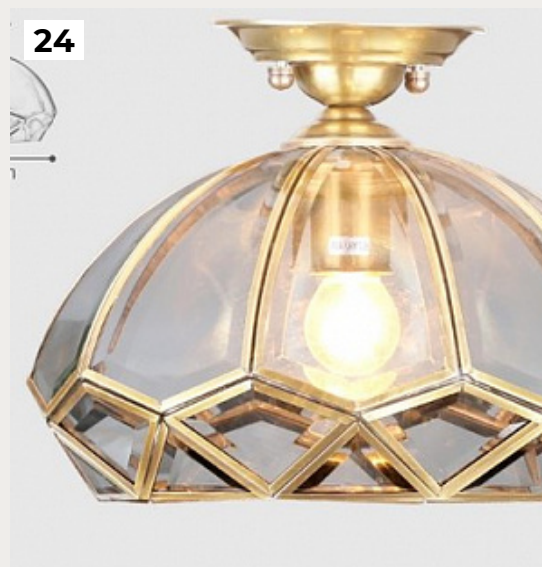

21.

FOTOSTEFANOS by Romatti

Код: PT2955 (7 вариантов)

[Открыть на сайте](#)

22.

ADUR by Mullan Lighting

Код: OPT311 (3 варианта)

[Открыть на сайте](#)

23.

PIATTO BRILLANTE by Romatti

Код: PT762 (2 варианта)

[Открыть на сайте](#)

24.

Corridor by Romatti

Код: 1473

[Открыть на сайте](#)