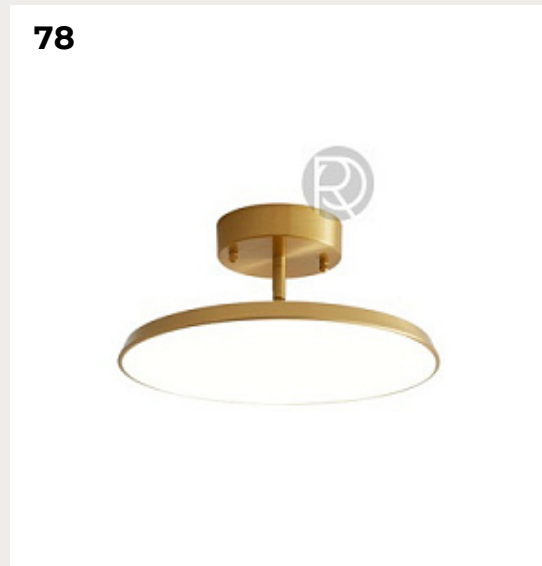

[Открыть на сайте](#)

76.

**Потолочный светильник VEZOLI
by Romatti**

Код: SL1207.402.08

[Открыть на сайте](#)

75

76

77.