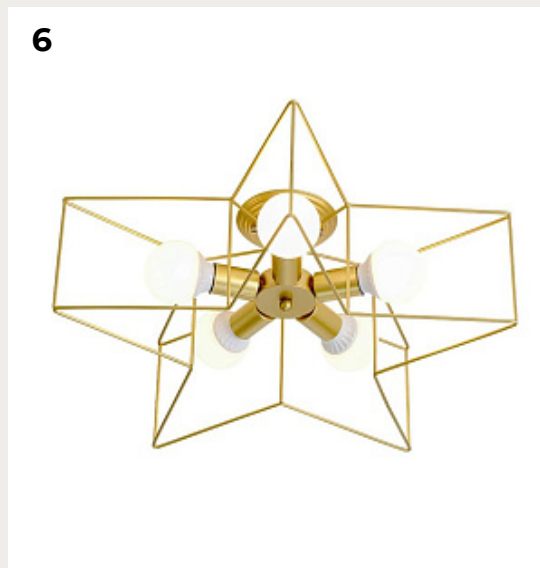

5.

Gesti by Romatti

Код: GL-69 (15 вариантов)

[Открыть на сайте](#)

6.

LOVEB by Romatti

Код: TH6021 (3 варианта)

[Открыть на сайте](#)

7.

GERSA by Romatti

Код: TH6012 (2 варианта)

[Открыть на сайте](#)

8.

**VICTORIA SCONCE by Romatti
Lighting**

Код: ОРП039

[Открыть на сайте](#)