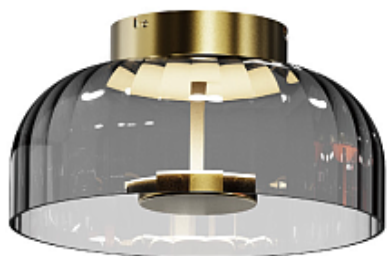

65

66

65.

ZILLA by Romatti

Код: MC1992 (2 варианта)

[Открыть на сайте](#)

66.

JEREA by Romatti

Код: TH6054 (3 варианта)

[Открыть на сайте](#)

67.

GARBANY by Romatti

Код: MC31813-1B

[Открыть на сайте](#)

67

68

68.

NENNEKE by Romatti

Код: MC1999 (3 варианта)

[Открыть на сайте](#)