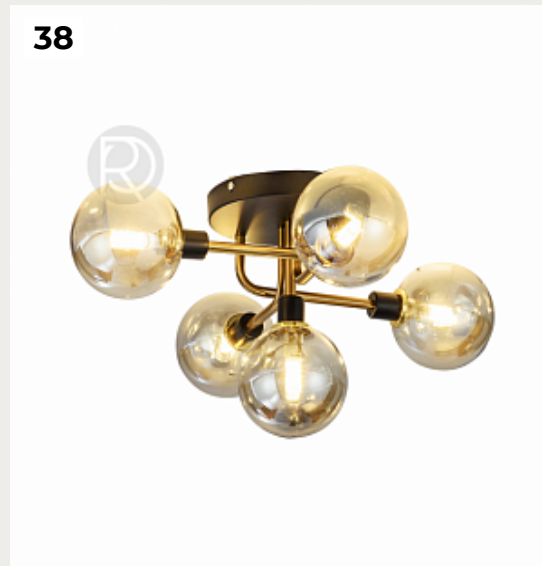

37.

Потолочный светильник ARCONA by Romatti

Код: PT350 (3 варианта)

[Открыть на сайте](#)

38.

JENGO by Romatti

Код: PT6261 (16 вариантов)

[Открыть на сайте](#)

39.

ОКТАВА by Romatti

Код: PT2944 (6 вариантов)

[Открыть на сайте](#)

40.

Half round by Romatti

Код: LC-208 (4 варианта)

[Открыть на сайте](#)