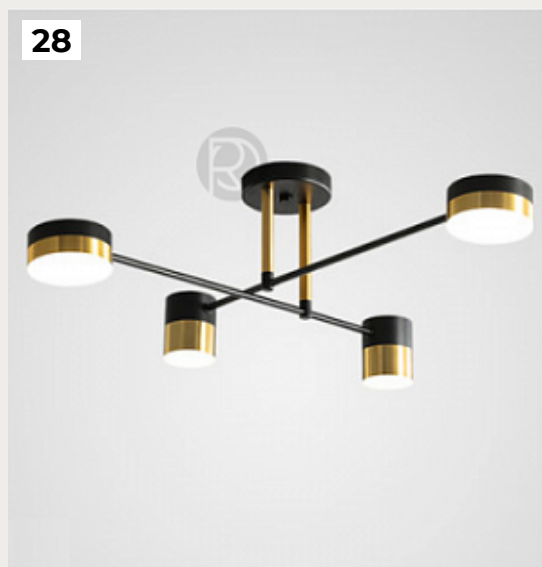

SANOА by Romatti

Код: PT6932 (9 вариантов)

[Открыть на сайте](#)

24.

LUGO by Romatti

Код: PT822 (3 варианта)

[Открыть на сайте](#)

25.