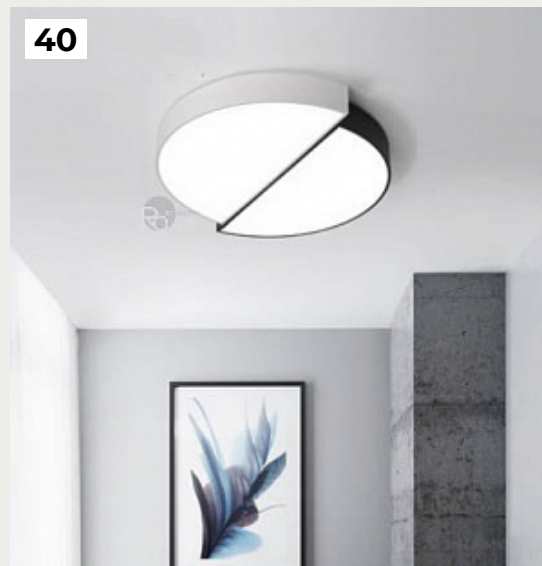

37.

Потолочный светильник ARCONA by Romatti

Код: PT350 (3 варианта)

[Открыть на сайте](#)

38.

JENGO by Romatti

Код: PT6261 (16 вариантов)

[Открыть на сайте](#)

39.

ОКТАВА by Romatti

Код: PT2944 (6 вариантов)

[Открыть на сайте](#)

40.

Half round by Romatti

Код: LC-208 (4 варианта)

[Открыть на сайте](#)