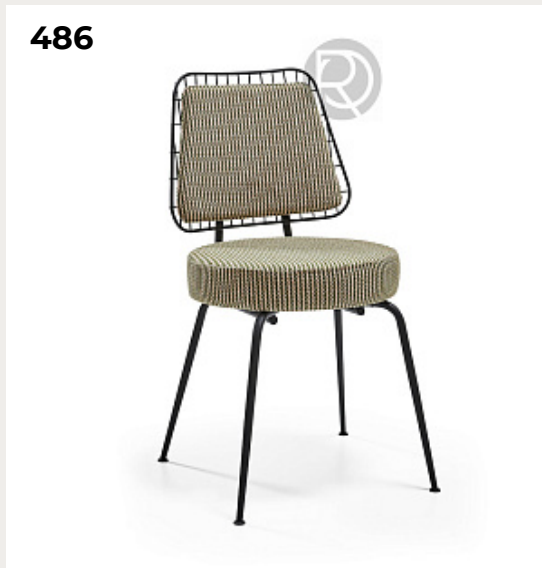

485

486

485.

IREN by Romatti

Код: 8338

[Открыть на сайте](#)

486.

SOLARI by Romatti

Код: ST5332

[Открыть на сайте](#)

487.

ELYSEE by Romatti

Код: ST5288

[Открыть на сайте](#)

487

488

488.

FORLE by Romatti

Код: ST5356

[Открыть на сайте](#)