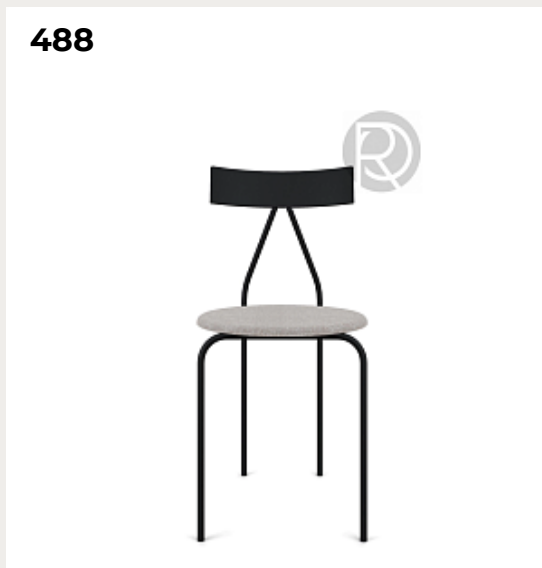

[Открыть на сайте](#)

487.

ELYSEE by Romatti

Код: ST5288

[Открыть на сайте](#)

487

488

488.