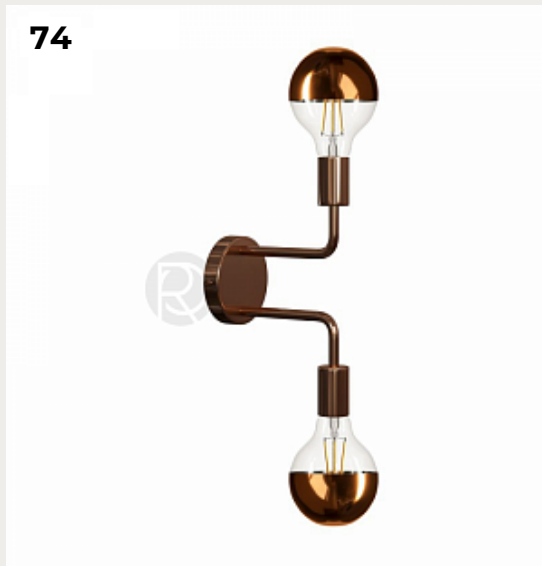

73

74

75

76

73.

FERMALUCE URBAN Metallo 90° by Cables

Код: OW3295 (3 варианта)

[Открыть на сайте](#)

74.

FERMALUCE GLAM METAL by Cables

Код: OW1677 (6 вариантов)

[Открыть на сайте](#)

75.

IMAR by Romatti

Код: W2134

[Открыть на сайте](#)

76.

SANGRO by Romatti

Код: W4647 (4 варианта)

[Открыть на сайте](#)