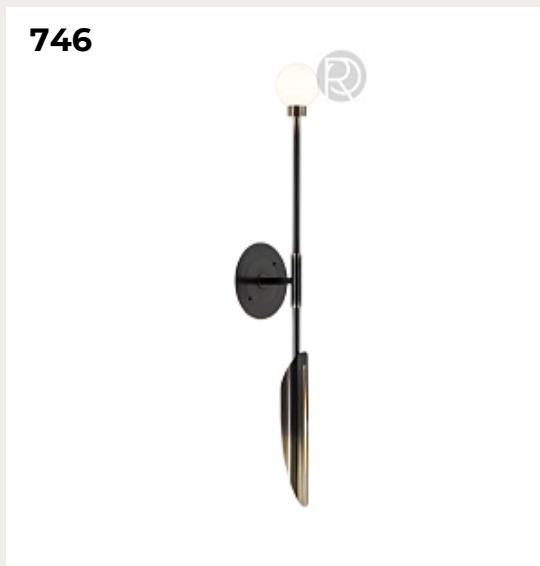

744.

NARZUTA by Romatti

Код: W5188

[Открыть на сайте](#)

743

744

745

746