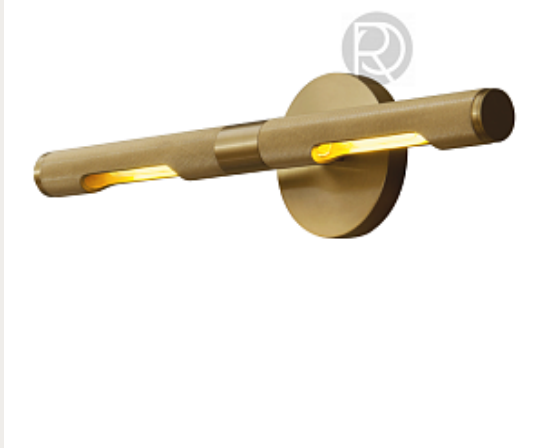

737

738

737.

LLAUTO by Romatti

Код: W5176 (6 вариантов)

[Открыть на сайте](#)

738.

PANULAT by Romatti

Код: W5332

[Открыть на сайте](#)

739.

CYCNUS by AYTM

Код: OW5322 (4 варианта)

[Открыть на сайте](#)

740.

KAFER by Romatti

Код: W11162 (3 варианта)

[Открыть на сайте](#)

739

740