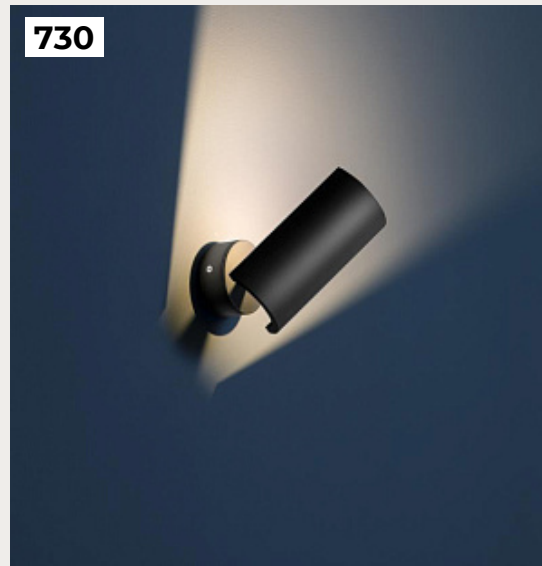

729.

FULL MOON by Catellani & Smith Lights

Код: OW5286 (9 вариантов)

[Открыть на сайте](#)

730.

UW by Catellani & Smith Lights

Код: OW5282 (2 варианта)

[Открыть на сайте](#)