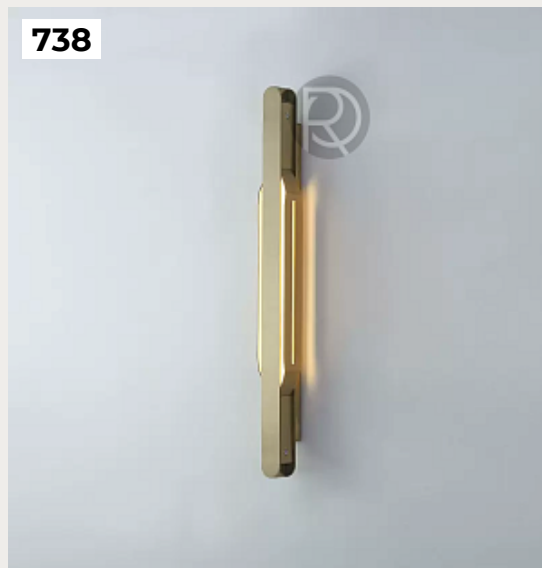

736.

CONO by Catellani & Smith Lights

Код: OW5297

[Открыть на сайте](#)

735

736

737

738