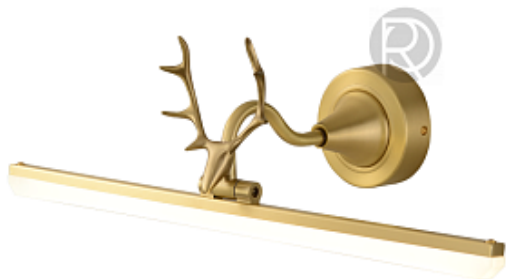

669

670

671

672

669.

BAREWA by Romatti

Код: W5198 (6 вариантов)

[Открыть на сайте](#)

670.

AVIOLA by Romatti

Код: W5222 (7 вариантов)

[Открыть на сайте](#)

671.

SOLANI by Romatti

Код: W11144 (9 вариантов)

[Открыть на сайте](#)

672.

VI.W by Catellani & Smith Lights

Код: OW5293 (2 варианта)

[Открыть на сайте](#)