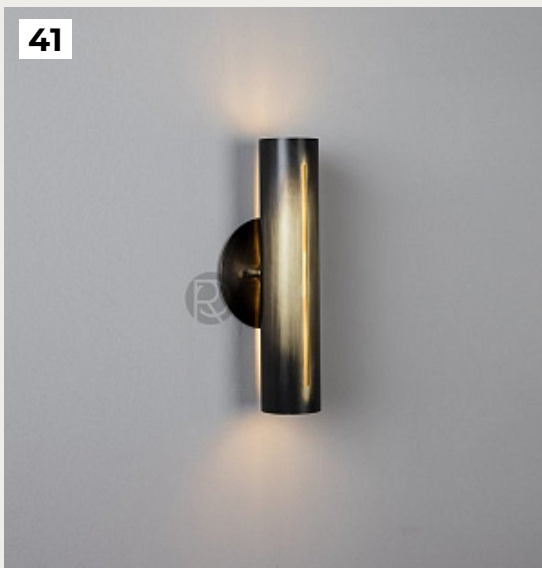

41.

Lester by Romatti

Код: W351 (3 варианта)

[Открыть на сайте](#)

42.

Loft Tube by Romatti

Код: 1118

[Открыть на сайте](#)

43.

ASTI by Romatti

Код: W338 (3 варианта)

[Открыть на сайте](#)

44.

Edison Wall by Romatti

Код:

[Открыть на сайте](#)