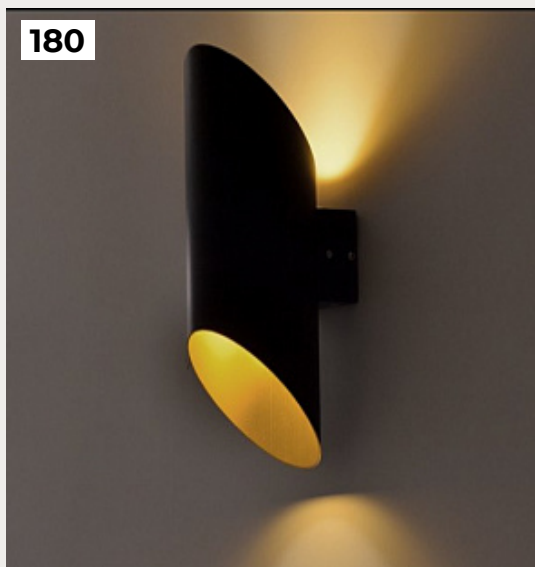

177.

FO TAN by Romatti

Код: W3188

[Открыть на сайте](#)

178.

ATEN by Romatti

Код: W395 (6 вариантов)

[Открыть на сайте](#)

179.

MARSEILLE by Romi Amsterdam

Код: OW369 (3 варианта)

[Открыть на сайте](#)

180.

Pipe Light by Romatti

Код: PD1351

[Открыть на сайте](#)