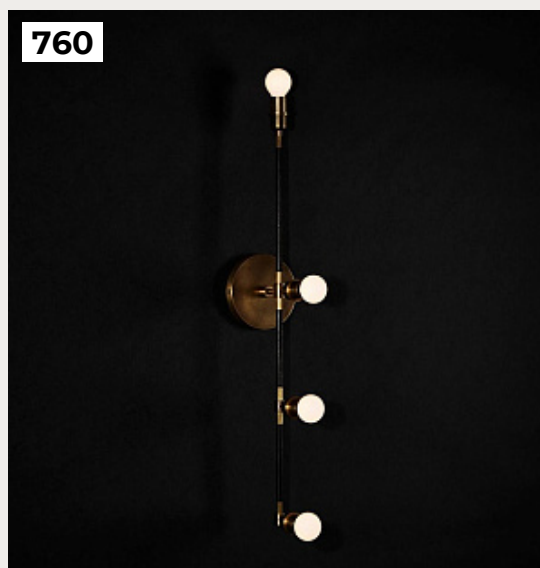

757

758

757.

MODEND by Romatti

Код: W5192

[Открыть на сайте](#)

758.

RURA by Romatti

Код: W5187

[Открыть на сайте](#)

759.

LEAVES by Matlight Milano

Код: OW5311 (2 варианта)

[Открыть на сайте](#)

760.

VANITY by Apparatus

Код: OW5273

[Открыть на сайте](#)

759

760