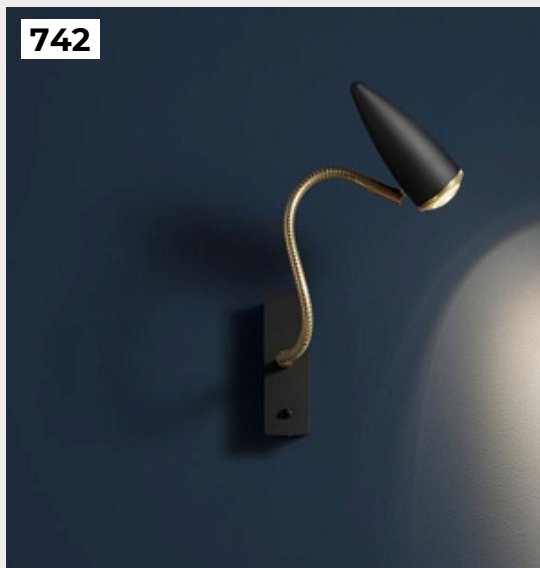

741

742

741.

POWERPOT by Romatti

Код: M1330007001

[Открыть на сайте](#)

742.

CICLOITALIA FLEX by Catellani & Smith Lights

Код: OW5288 (4 варианта)

[Открыть на сайте](#)

743.

HUDGE by Romatti

Код: M-1092W (3 варианта)

[Открыть на сайте](#)

744.

NARZUTA by Romatti

Код: W5188

[Открыть на сайте](#)

743

744