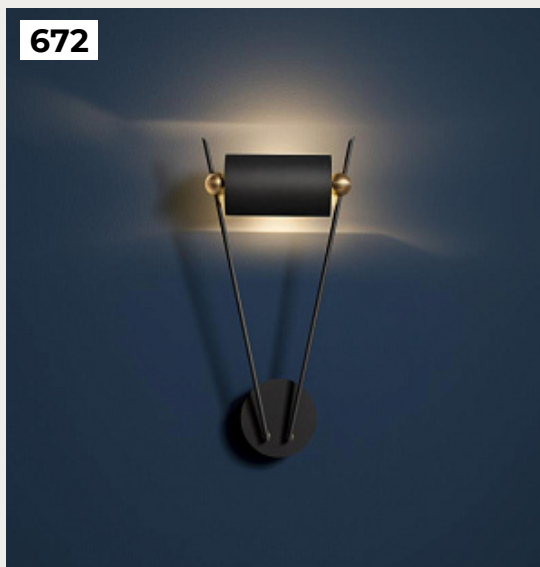

669

670

671

672

669.

BAREWA by Romatti

Код: W5198 (6 вариантов)

[Открыть на сайте](#)

670.

AVIOLA by Romatti

Код: W5222 (7 вариантов)

[Открыть на сайте](#)

671.

SOLANI by Romatti

Код: W11144 (9 вариантов)

[Открыть на сайте](#)

672.

VI.W by Catellani & Smith Lights

Код: OW5293 (2 варианта)

[Открыть на сайте](#)