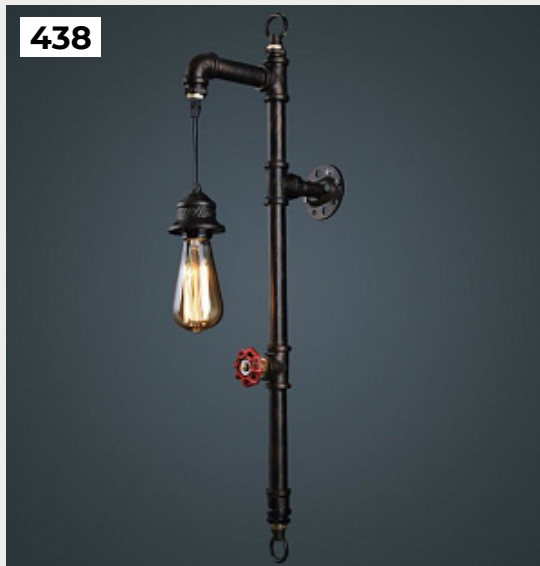

[Открыть на сайте](#)

435

436

437

438

437.

Campana by Romatti

Код: BS490