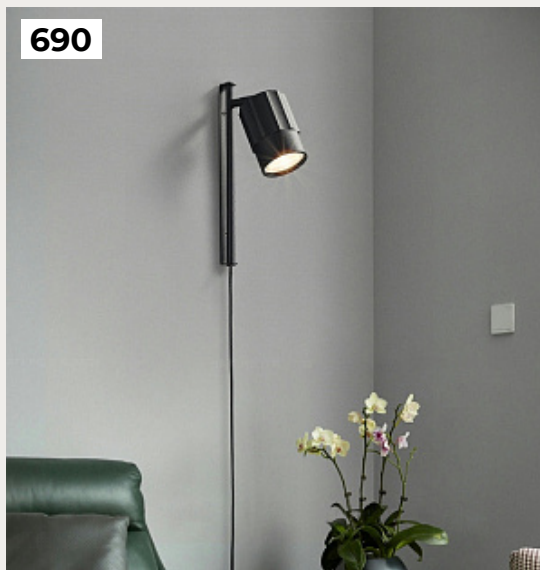

688.

LINIOWY by Romatti

Код: W5184 (4 варианта)

[Открыть на сайте](#)

687

688

689

690