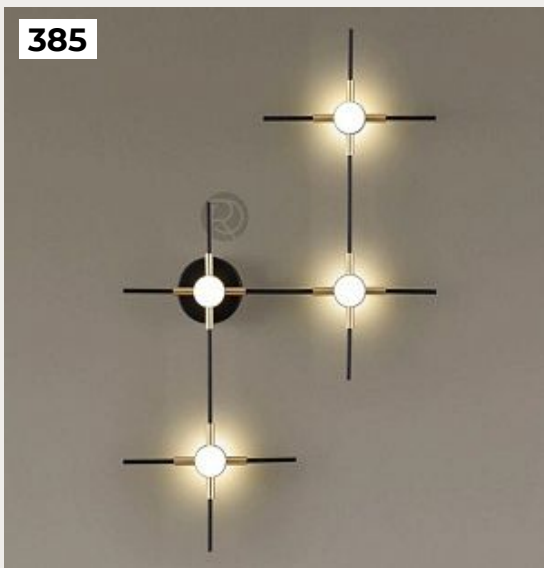

[Открыть на сайте](#)

384.

LAINIO by Mullan Lighting

Код: OW495 (2 варианта)

[Открыть на сайте](#)

383

384

385