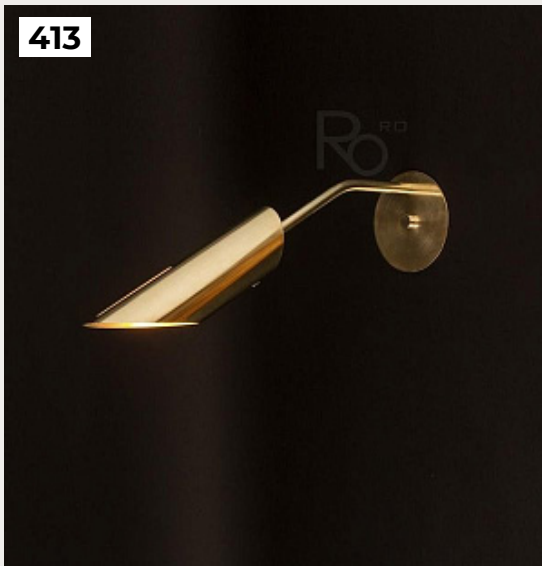

[Открыть на сайте](#)

412.

NASHVILLE by Romi Amsterdam

Код: OW489

[Открыть на сайте](#)

411

412

413.