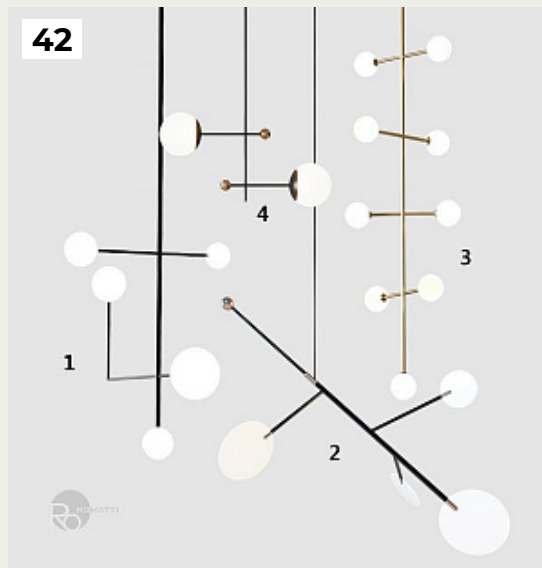

### **DAFIRA by Romatti**

Код: PD804 (3 варианта)

[Открыть на сайте](#)

41.

**Tenuta by Romatti**

Код: GR-1280 (6 вариантов)

[Открыть на сайте](#)

42.