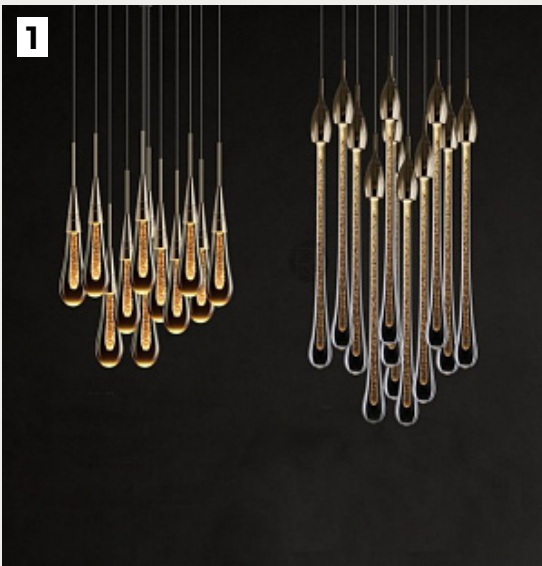

**РОМАТТИ**

**КАСКАДНЫЕ ПОДВЕСНЫЕ СВЕТИЛЬНИКИ**

2024

1.

**ELSIE by Romatti**

Код: PD199 (6 вариантов)

[Открыть на сайте](#)

2.