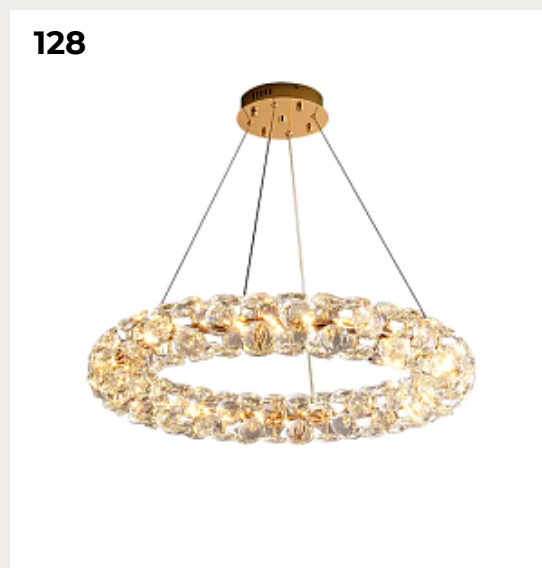

Код:

[Открыть на сайте](#)

128.

RESETA by Romatti

Код: L15153 (3 варианта)

[Открыть на сайте](#)

129.

Светильник подвесной светодиодный 4014/03/12PL, серия Gabbana Gabbana