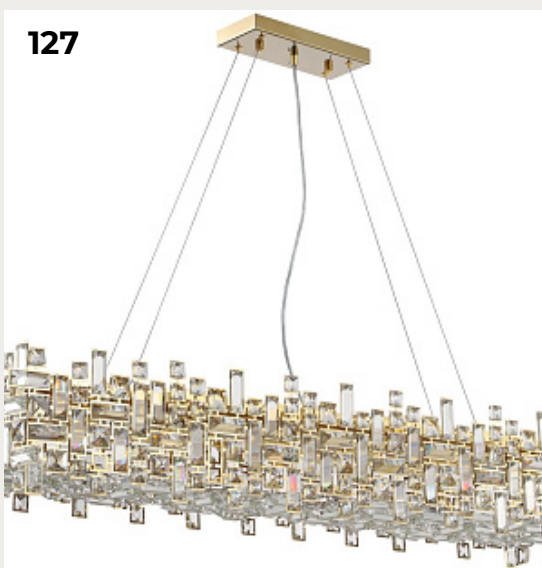

Код:

[Открыть на сайте](#)

128.

RESETA by Romatti

Код: L15153 (3 варианта)

[Открыть на сайте](#)

129.

Светильник подвесной светодиодный 4014/03/12PL, серия Gabbana Gabbana