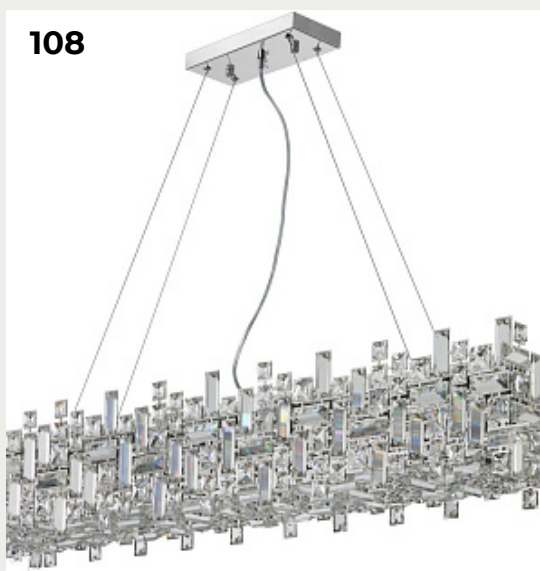

SEPTA by Romatti

Код: MD6065A (4 варианта)

[Открыть на сайте](#)

105

106

107

108

105.