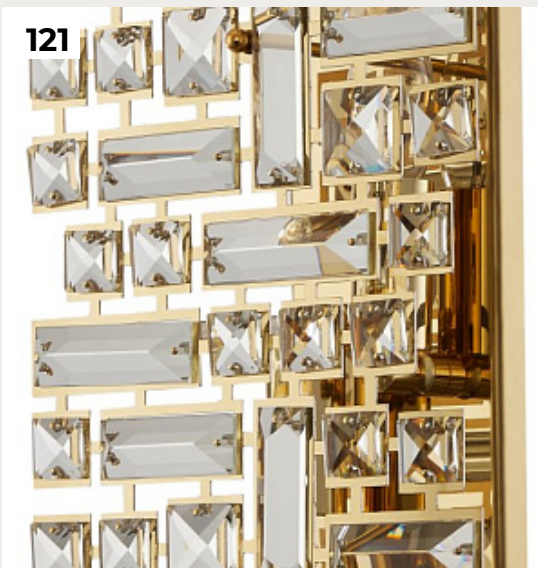

[Открыть на сайте](#)

120.

HATTEW by Romatti

Код: L15157 (4 варианта)

[Открыть на сайте](#)

119

120

121.