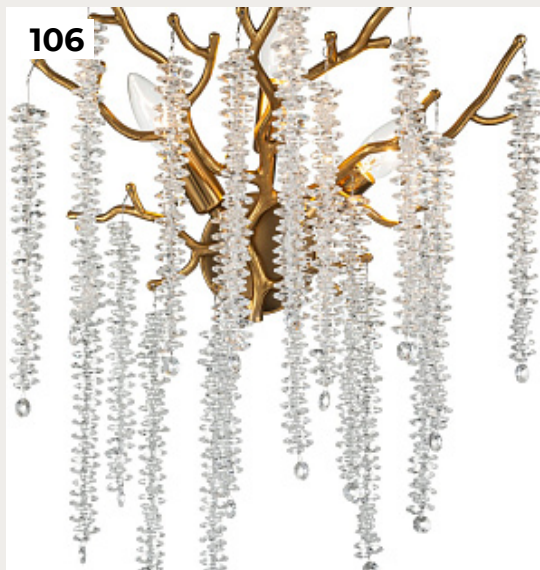

SEPTA by Romatti

Код: MD6065A (4 варианта)

[Открыть на сайте](#)

105

106

107

108

105.