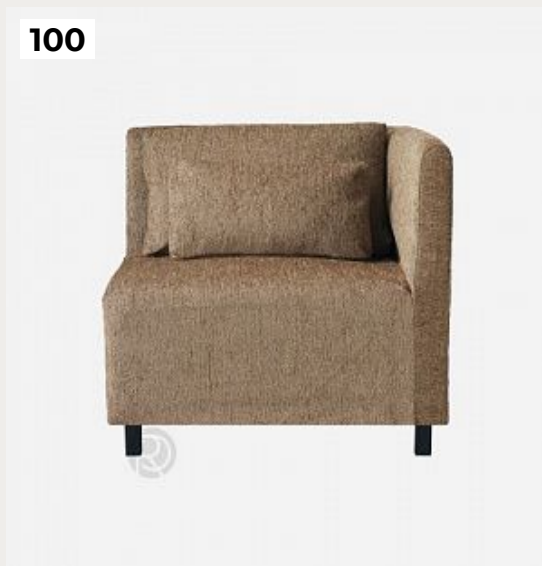

97

98

97.

SAGA by Romatti TR

Код: K373

[Открыть на сайте](#)

98.

**Кресло A Conversation Piece,
тем.дуб/зеленый**

Код: 5706

[Открыть на сайте](#)

99.

FRANCESCA by Romatti

Код: K4895 (3 варианта)

[Открыть на сайте](#)

100.

**CAMPHOR CORNER by House
Doctor**

Код: ОК1173

[Открыть на сайте](#)

99

100