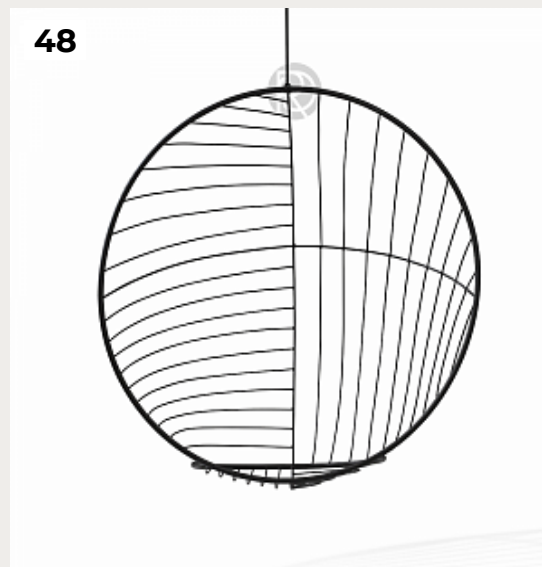

45.

AURA by Romatti

Код: K94

[Открыть на сайте](#)

46.

BARBARA by Romatti

Код: K1368

[Открыть на сайте](#)

47.

MARI by Romatti

Код: K4839 (4 варианта)

[Открыть на сайте](#)

48.

BUBBLE by Studio Stirling

Код: OK727 (4 варианта)

[Открыть на сайте](#)