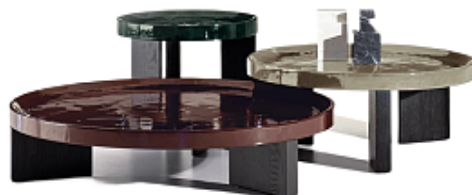

128

129

130

131

132

129.

JENELL by Romatti

Код: STZ11122