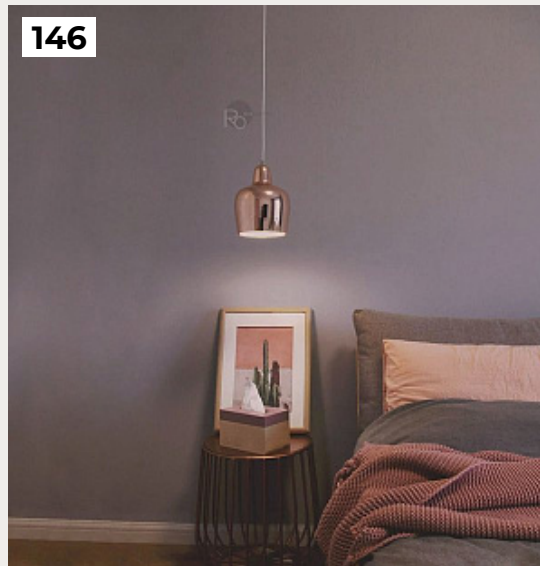

145.

Linear by Romatti

Код: G168-1 (2 варианта)

[Открыть на сайте](#)

146.

Bass by Romatti

Код: G-226 (4 варианта)

[Открыть на сайте](#)

147.

ENNA by Romatti

Код: PD6743

[Открыть на сайте](#)

148.

Luis Mickelson by Romatti

Код: Л499

[Открыть на сайте](#)