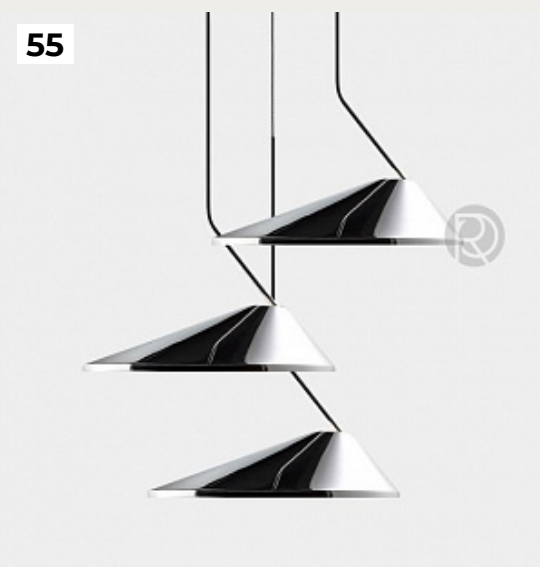

53.

Loft Milky by Romatti

Код: PD1284 (9 вариантов)

[Открыть на сайте](#)

54.

RICCO by Romatti

Код: PD4421 (29 вариантов)

[Открыть на сайте](#)

55.

Bover Non by Romatti

Код: PD265 (8 вариантов)

[Открыть на сайте](#)

56.

BIRD by Gie Ei

Код: OPD311 (8 вариантов)

[Открыть на сайте](#)