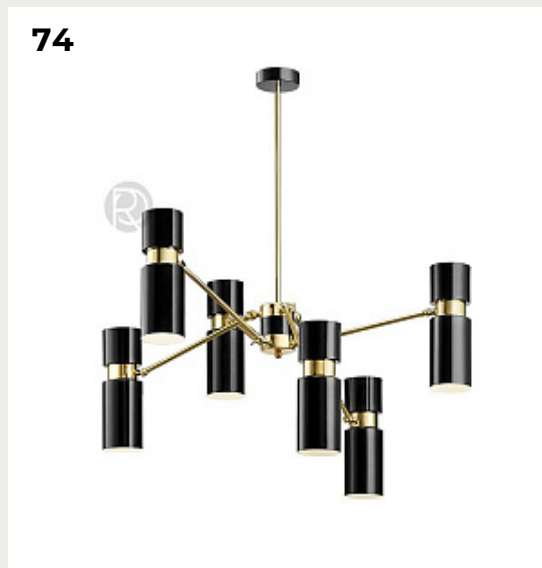

73.

FUTURISM by Romatti

Код: PD1758 (3 варианта)

[Открыть на сайте](#)

74.

EDGAR by Romatti

Код: PD1151 (4 варианта)

[Открыть на сайте](#)

75.

BORR by Frezoli

Код: OPD173

[Открыть на сайте](#)

76.

Beat by Romatti (серый)

Код: PD1103

[Открыть на сайте](#)