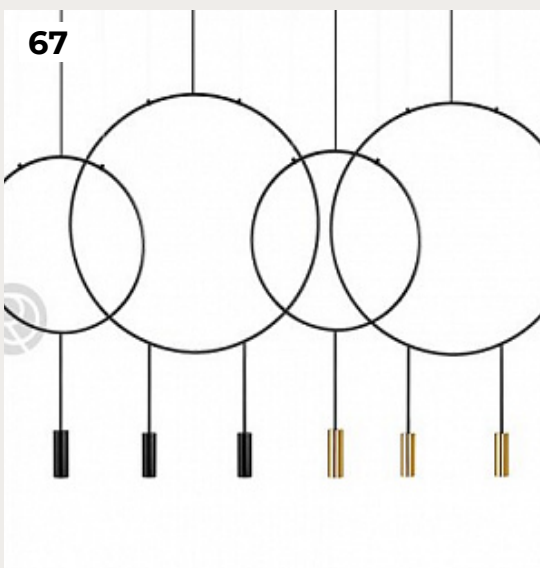

67.

REVOLTA by Romatti

Код: PD482 (4 варианта)

[Открыть на сайте](#)

68.

LOTT by Frezoli

Код: OPD579

[Открыть на сайте](#)