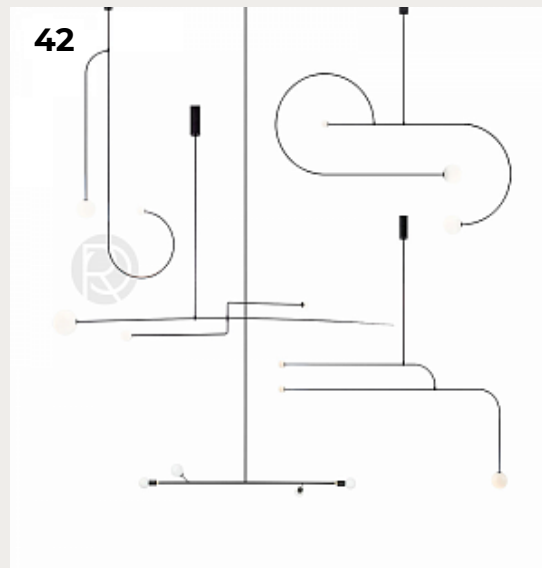

LUCEO ROUND by AYTM

Код: OPD872 (4 варианта)

[Открыть на сайте](#)

41.

Luna by Romatti

Код: G558-1

[Открыть на сайте](#)

42.