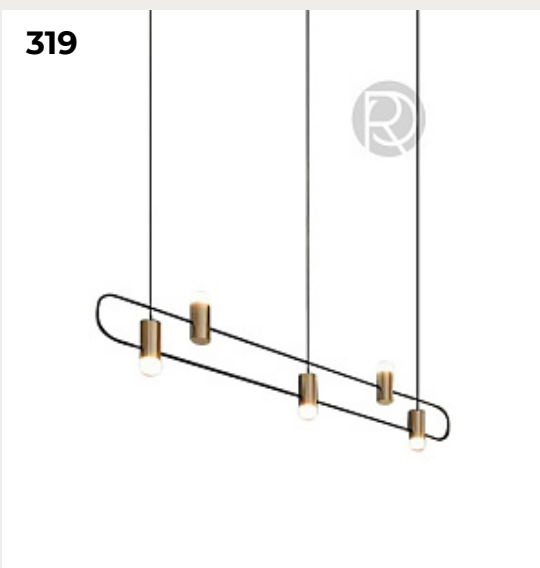

**LEDERAM by Catellani & Smith
Lights**

Код: OL5365 (5 вариантов)

[Открыть на сайте](#)

319.

SPOTRAD by Romatti

Код: L5446 (4 варианта)

[Открыть на сайте](#)

320.