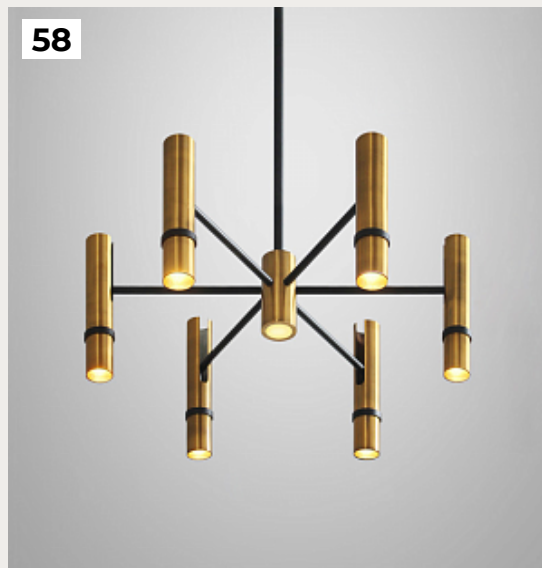

57.

Postone by Romatti

Код: L361 (4 варианта)

[Открыть на сайте](#)

58.

WEHOLY by Romatti

Код: L1668 (2 варианта)

[Открыть на сайте](#)

59.

DANDELION by Romatti

Код: L326 (9 вариантов)

[Открыть на сайте](#)

60.

Garland by Romatti

Код: Л 0311 (4 варианта)

[Открыть на сайте](#)