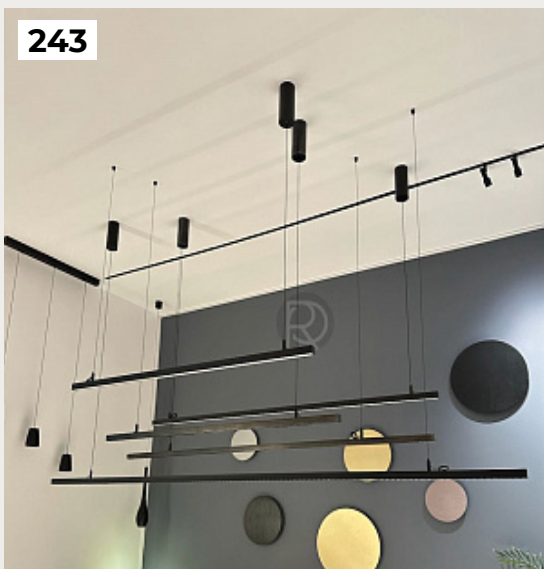

241

242

243

244

241.

COMIS by Romatti

Код: L11127 (2 варианта)

[Открыть на сайте](#)

242.

SOUPLESSE by Romatti

Код: L5141 (6 вариантов)

[Открыть на сайте](#)

243.

CRESTA by Romatti

Код: L11151 (3 варианта)

[Открыть на сайте](#)

244.

FASCIA by Romatti

Код: L11126 (3 варианта)

[Открыть на сайте](#)