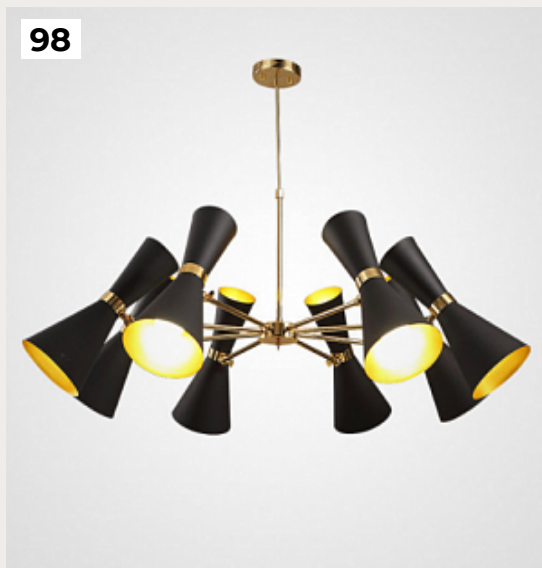

97

98

97.

LANATA by Romatti

Код: L3962 (6 вариантов)

[Открыть на сайте](#)

98.

POLARTOK by Romatti

Код: L1665 (8 вариантов)

[Открыть на сайте](#)

99.

ALTURAS by Romatti

Код: L2333 (6 вариантов)

[Открыть на сайте](#)

100.

LINIENN by Romatti

Код: L5129 (5 вариантов)

[Открыть на сайте](#)

99

100