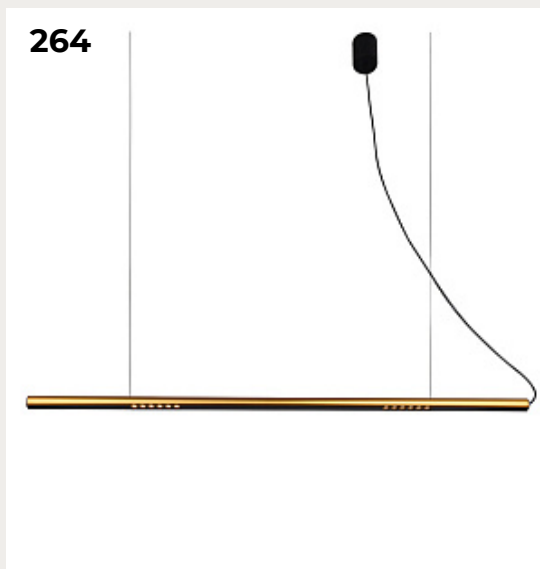

CANONADA by Romatti

Код: L11148 (2 варианта)

[Открыть на сайте](#)

261

262

263

264

261.