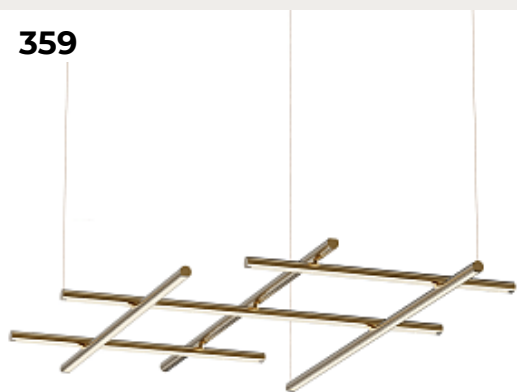

[Открыть на сайте](#)

360.

ENGORE by Romatti

Код: L15143 (4 варианта)

[Открыть на сайте](#)

359

360

361