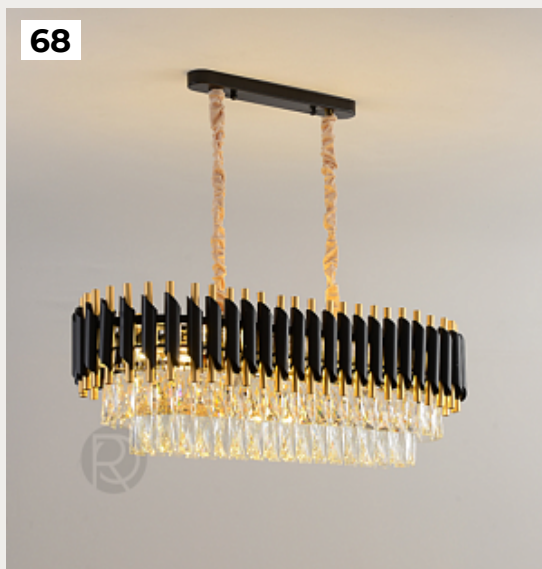

[Открыть на сайте](#)

68.

SINA LONG by Romatti

Код: L7347

[Открыть на сайте](#)

67

68

69.