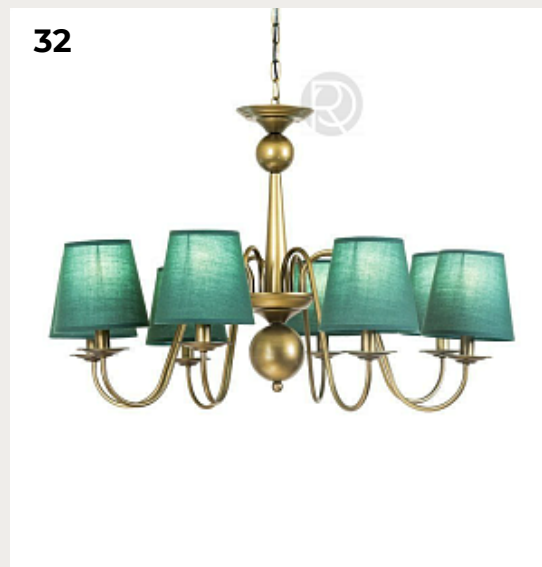

[Открыть на сайте](#)

27

28

29.

**CHRISTA by Romatti**

Код: L1624 (3 варианта)

[Открыть на сайте](#)

30.