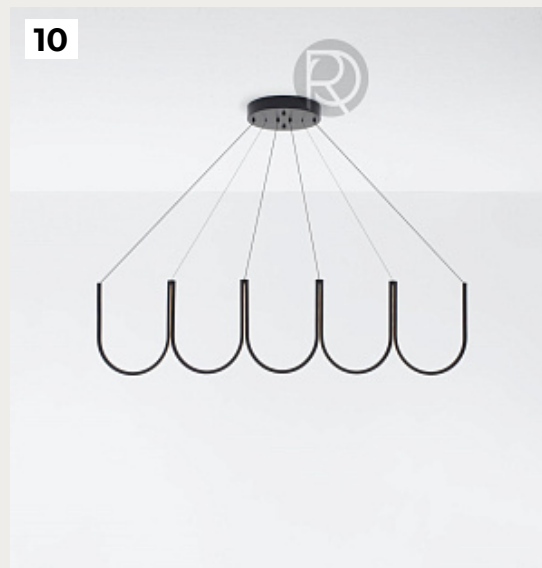

9.

Подвесной светильник PALLE by Romatti

Код: 4005/05/04PL+CB

[Открыть на сайте](#)

10.

U-SERIES LONG by Romatti

Код: L5344 (2 варианта)

[Открыть на сайте](#)

11.

LISSI by Romatti

Код: L11141 (2 варианта)

[Открыть на сайте](#)

12.

Подвесной светильник PALLE by Romatti

Код: 4005/05/04PL

[Открыть на сайте](#)