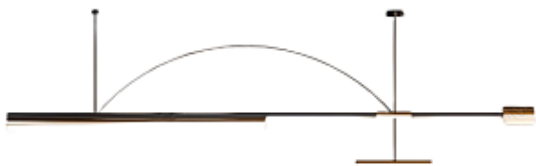

37

38

37.

MUNTERE by Romatti

Код: TH7516-BC (6 вариантов)

[Открыть на сайте](#)

38.

RETTANGULU by Romatti

Код: L11134 (2 варианта)

[Открыть на сайте](#)

39.

NELLU by Romatti

Код: L11133 (2 варианта)

[Открыть на сайте](#)

39

40

40.

TANGO by EICHHOLTZ

Код: OL5332

[Открыть на сайте](#)