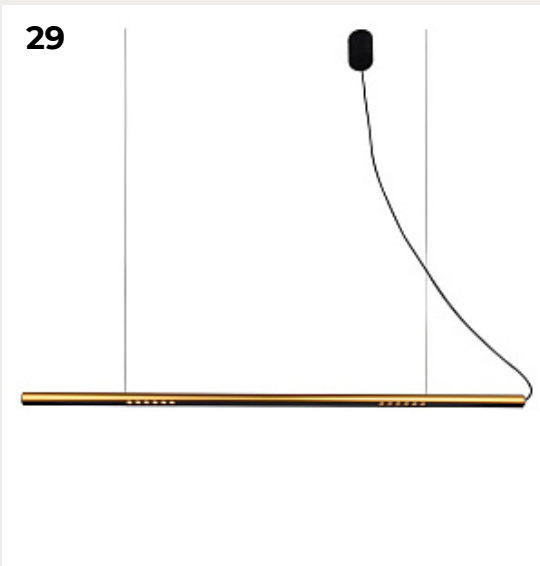

29.

30.

31.

32.

29.

TEC LINE by Romatti

Код: 9000P/1 (6 вариантов)

[Открыть на сайте](#)

30.

BASTONE by Romatti

Код: L11132 (2 варианта)

[Открыть на сайте](#)

31.

BANDE by Romatti

Код: 8655P/6

[Открыть на сайте](#)

32.

TEC RECT by Romatti

Код: L11275 (4 варианта)

[Открыть на сайте](#)