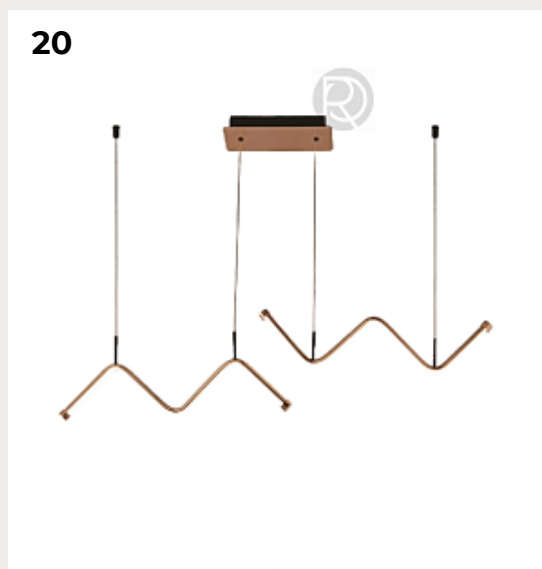

17.

Люстра GASATIKA by Romatti

Код: 4001/02/10P

[Открыть на сайте](#)

18.

Люстра ENICITA by Romatti

Код: SL947.202.14

[Открыть на сайте](#)

19.

COMIS by Romatti

Код: L11127 (2 варианта)

[Открыть на сайте](#)

20.

ZAGA by Romatti

Код: L11128 (2 варианта)

[Открыть на сайте](#)