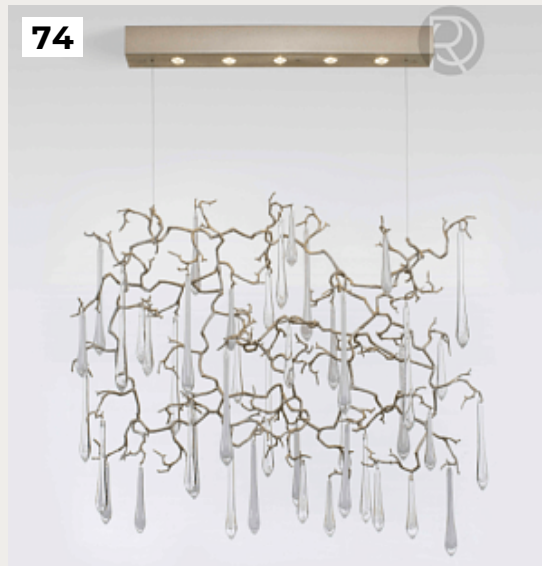

[Открыть на сайте](#)

72.

**Люстра KAVEGA by Romatti**

Код: SL6201.103.37

[Открыть на сайте](#)

71

72

73.