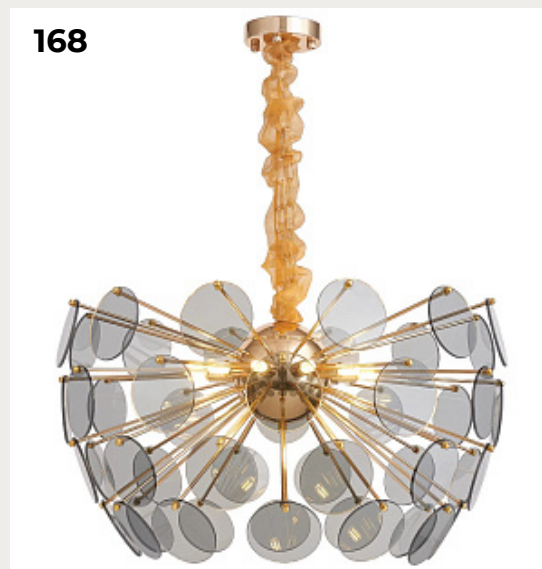

167.

Sistac by Romatti

Код: GD-316 (10 вариантов)

[Открыть на сайте](#)

168.

ARYT by Romatti

Код: G807 (2 варианта)

[Открыть на сайте](#)