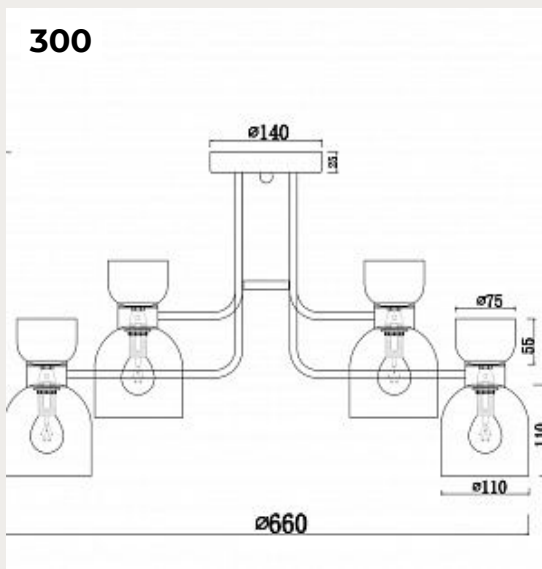

297

298

297.

Люстра ALOPO by Romatti

Код: MOD088PL-15BS

[Открыть на сайте](#)

298.

Люстра CHARIOL by Romatti

Код: FR2302CL-06S

[Открыть на сайте](#)

299.

Люстра MARRIED by Romatti

Код: MOD600PL-06W

[Открыть на сайте](#)

300.

Люстра ILAS by Romatti

Код: FR5094PL-08G

[Открыть на сайте](#)

299

300