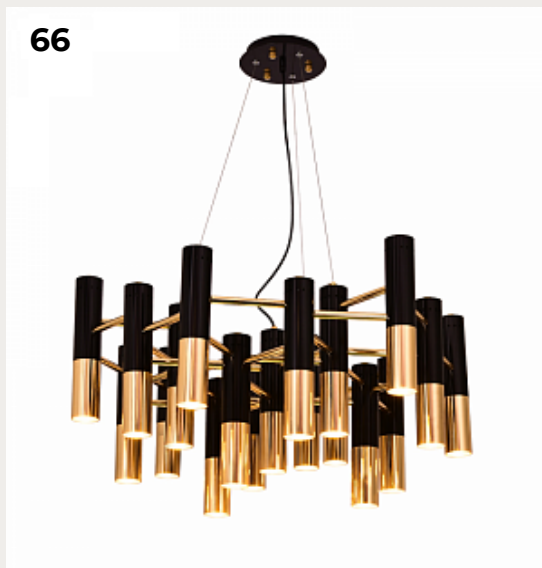

65

66

65.

VILLARGE by Romatti

Код: L1768 (6 вариантов)

[Открыть на сайте](#)

66.

IKE by Romatti

Код: L2848 (6 вариантов)

[Открыть на сайте](#)

67.

MARAIS by Romatti

Код: L884 (6 вариантов)

[Открыть на сайте](#)

68.

WALTO by Romatti

Код: L9228

[Открыть на сайте](#)

67

68