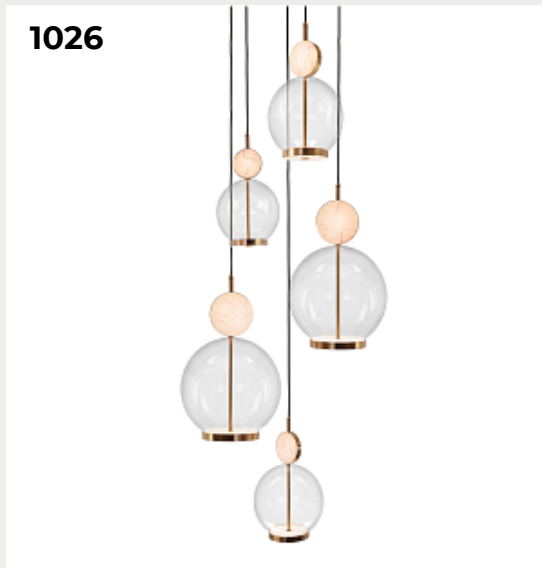

1025

1026

1025.

PICCA by Romatti

Код: TH500 (5 вариантов)

[Открыть на сайте](#)

1026.

ROSA by Marc Wood

Код: OL5416

[Открыть на сайте](#)

1027.

RETTANGULU by Romatti

Код: L11134 (2 варианта)

[Открыть на сайте](#)

1028.

MUNTERE by Romatti

Код: TH7516-BC (6 вариантов)

[Открыть на сайте](#)

1027

1028