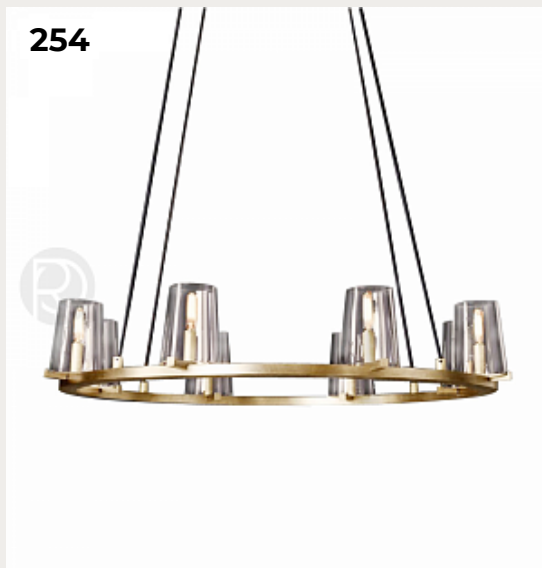

253

254

255

256

253.

Facilita by Romatti

Код: PSC-598 (15 вариантов)

[Открыть на сайте](#)

254.

PAULLAC by Romatti

Код: L911 (5 вариантов)

[Открыть на сайте](#)

255.

VINO by Romatti

Код: L1233

[Открыть на сайте](#)

256.

PARLOR by Romatti

Код: M-578S-6

[Открыть на сайте](#)