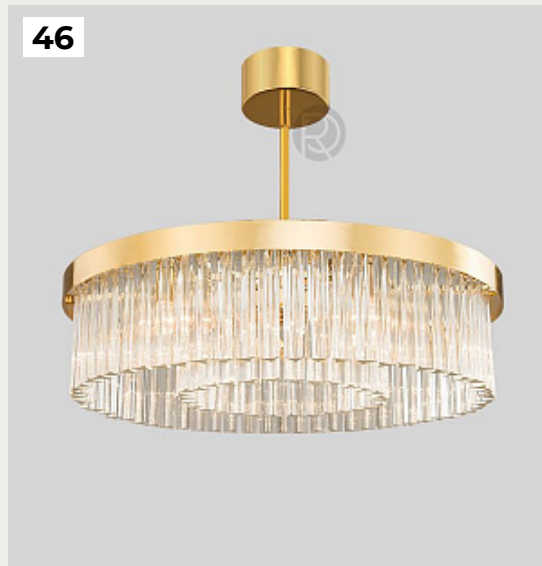

Oddments Dual by Romatti

Код: PD1451 (2 варианта)

[Открыть на сайте](#)

44.

SELINTA by Romatti

Код: L7289 (6 вариантов)

[Открыть на сайте](#)

45.