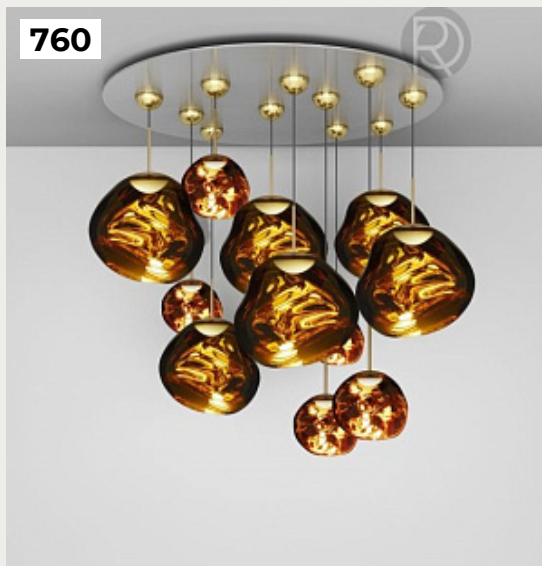

[Открыть на сайте](#)

760.

MELT LED ROUND by Tom Dixon

Код: OL5194 (12 вариантов)

[Открыть на сайте](#)

759

760

761