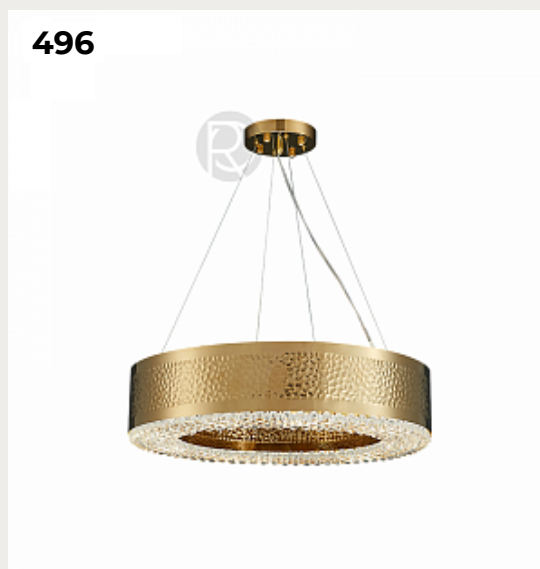

493

494

493.

CRYSTAL STALACTITES by Romatti

Код: L2951 (2 варианта)

[Открыть на сайте](#)

494.

CHARLES by Romatti

Код: GG1980 (6 вариантов)

[Открыть на сайте](#)

495.

CHLOE by Romatti

Код: TH481 (2 варианта)

[Открыть на сайте](#)

496.

ANTINORI by Romatti

Код: L2155 (7 вариантов)

[Открыть на сайте](#)

495

496