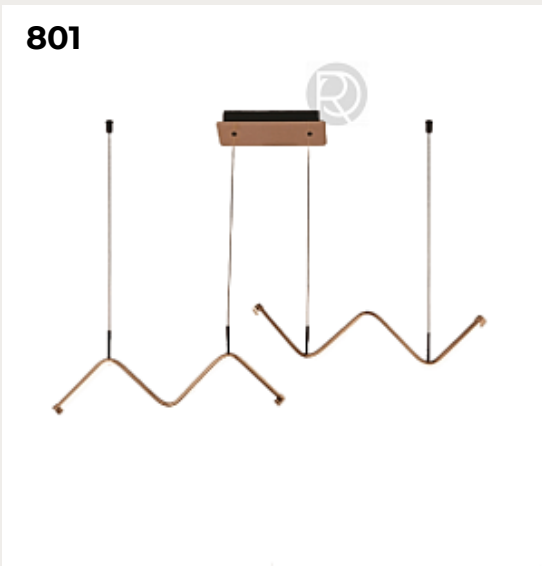

ZAHN by Romatti

Код: L11268 (2 варианта)

[Открыть на сайте](#)

800.

IL PEZZO THREE LONG by Il Pezzo Mancante

Код: OL5431 (3 варианта)

[Открыть на сайте](#)

801