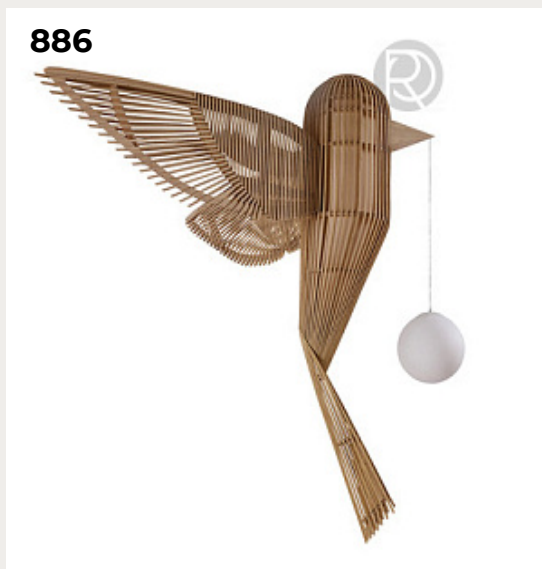

KLASICNA by Romatti

Код: L5328 (8 вариантов)

[Открыть на сайте](#)

885

886

885.

TYRA by Euroluce

Код: OL5242 (4 варианта)