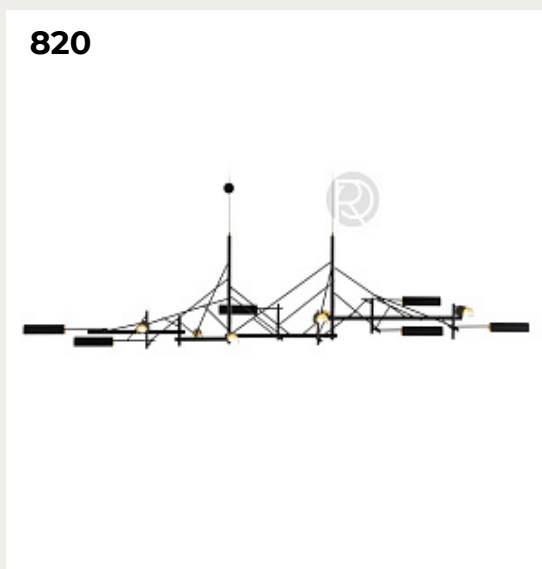

817

818

817.

HEREA by Romatti

Код: 5061 (3 варианта)

[Открыть на сайте](#)

818.

PERCH by Moooi

Код: OL5218

[Открыть на сайте](#)

819.

DIAMOND TELA by SERIP

Код: OL5163 (4 варианта)

[Открыть на сайте](#)

820.

TINKERING by Moooi

Код: OL5221 (2 варианта)

[Открыть на сайте](#)

819

820