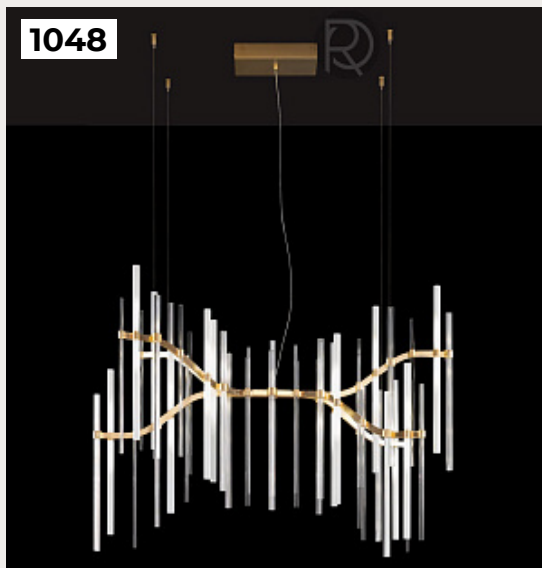

[Открыть на сайте](#)

1048.

NEVA by Euroluce

Код: OL5232 (2 варианта)

[Открыть на сайте](#)

1047

1048

1049