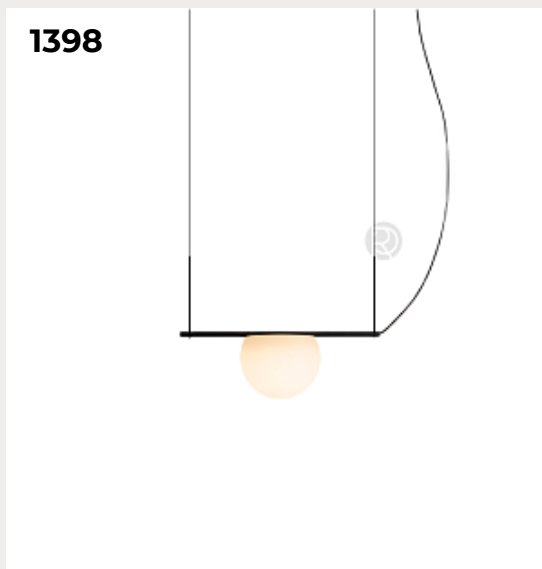

1397

1398

1397.

CRONO by ITALAMP

Код: OL5464

[Открыть на сайте](#)

1398.

CIRC by Estiluz

Код: OL11134 (3 варианта)

[Открыть на сайте](#)

1399.

TROSSERA by Romatti

Код: L-8892 (6 вариантов)

[Открыть на сайте](#)

1400.

DENOLIA CIRCLE by Romatti

Код: 0115 (2 варианта)

[Открыть на сайте](#)

1399

1400