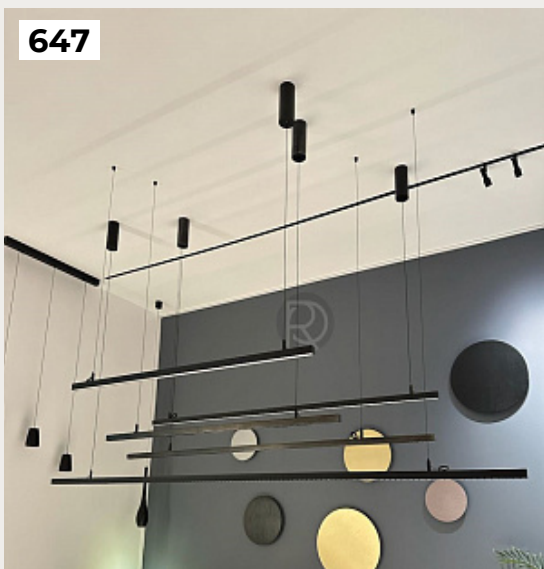

CORAL RETANGULO by SERIP

Код: OL5161 (2 варианта)

[Открыть на сайте](#)

647