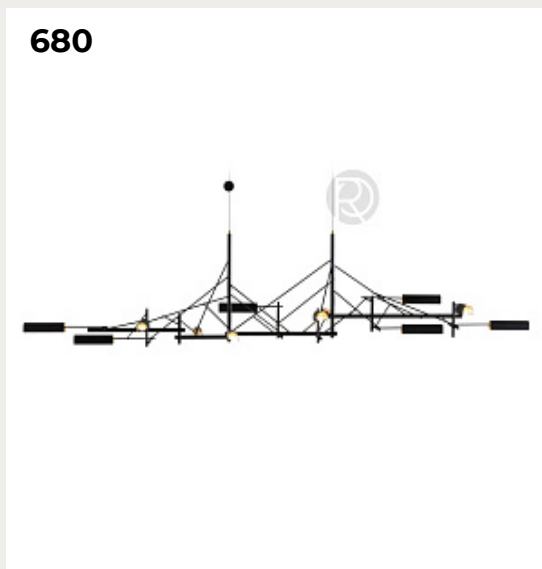

677

678

679

680

677.

HEREA by Romatti

Код: 5061 (3 варианта)

[Открыть на сайте](#)

678.

PERCH by Moooi

Код: OL5218

[Открыть на сайте](#)

679.

DIAMOND TELA by SERIP

Код: OL5163 (4 варианта)

[Открыть на сайте](#)

680.

TINKERING by Moooi

Код: OL5221 (2 варианта)

[Открыть на сайте](#)