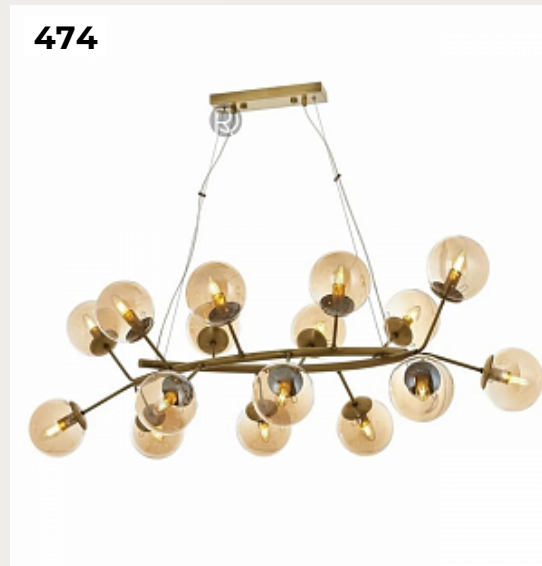

[Открыть на сайте](#)

472.

LUXURY PEGS by Romatti

Код: L2948 (3 варианта)

[Открыть на сайте](#)

471

472

473.