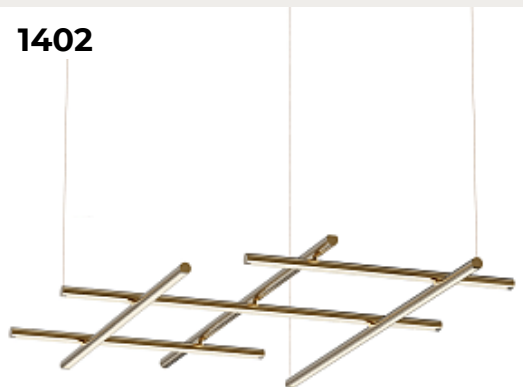

1401

1402

1403

1404

1401.

FELICITA by Romatti

Код: MD1933-40

[Открыть на сайте](#)

1402.

ROPLY by Romatti

Код: MD3087-6

[Открыть на сайте](#)

1403.

TAYSAN by Romatti

Код: MD3075-1 (2 варианта)

[Открыть на сайте](#)

1404.

RESSELO by Romatti

Код: MOD93038A (2 варианта)

[Открыть на сайте](#)