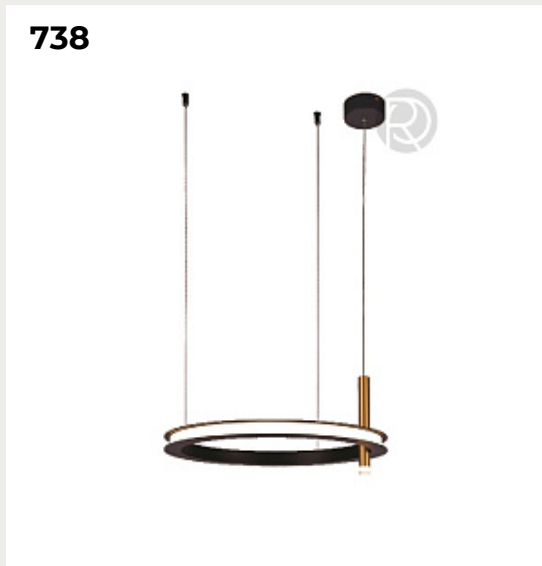

CRISTA by Romatti

Код: TH507 (5 вариантов)

[Открыть на сайте](#)

737

738

739

740

737.