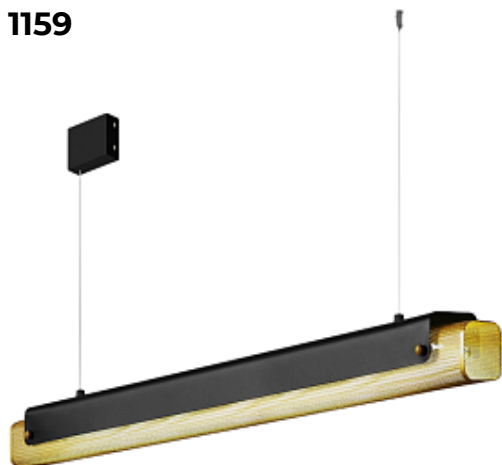

[Открыть на сайте](#)

1160.

GO LIGHTLY by Visual Comfort

Код: OL5516 (2 варианта)

[Открыть на сайте](#)

1159

1160

1161