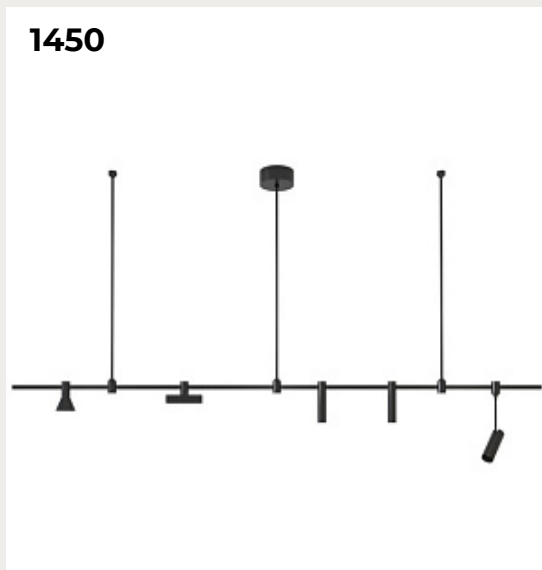

1449

1450

1449.

FEWR by Romatti

Код: MD8303 (6 вариантов)

[Открыть на сайте](#)

1450.

PONEX by Romatti

Код: YM-Z002

[Открыть на сайте](#)

1451.

ZENTRA by Romatti

Код: CLY101-1200*400

[Открыть на сайте](#)

1452.

SAURA by Romatti

Код: L15152

[Открыть на сайте](#)

1451

1452