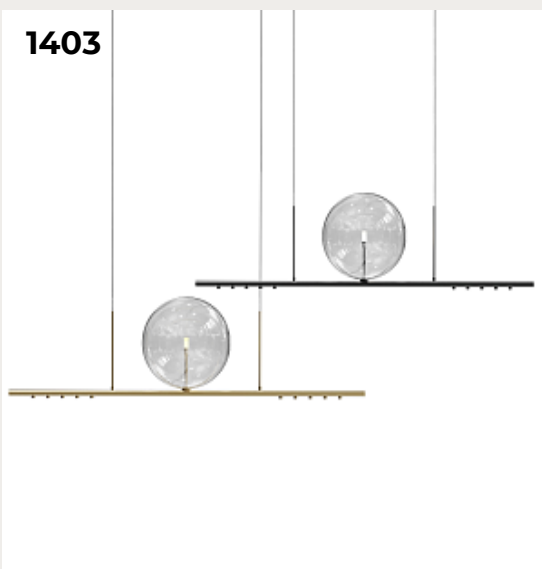

1401

1402

1403

1404

1401.

FELICITA by Romatti

Код: MD1933-40

[Открыть на сайте](#)

1402.

ROPLY by Romatti

Код: MD3087-6

[Открыть на сайте](#)

1403.

TAYSAN by Romatti

Код: MD3075-1 (2 варианта)

[Открыть на сайте](#)

1404.

RESSELO by Romatti

Код: MOD93038A (2 варианта)

[Открыть на сайте](#)