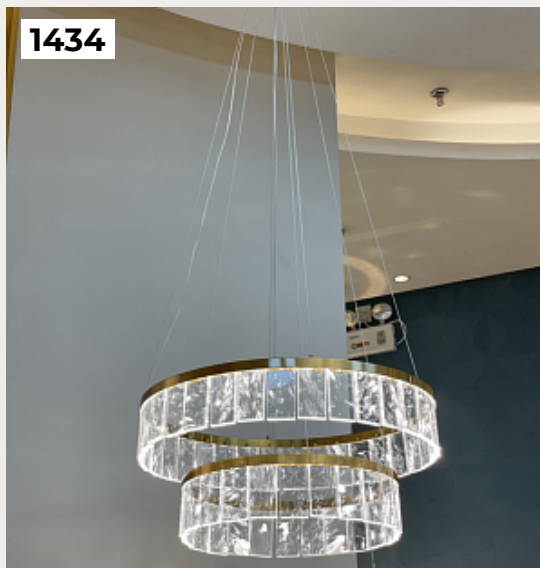

1433

1434

1433.

GARASEN by Romatti

Код: YM-Z007

[Открыть на сайте](#)

1434.

BERAW by Romatti

Код: CL6314 (3 варианта)

[Открыть на сайте](#)

1435.

RAKIA by Romatti

Код: CL6280 (3 варианта)

[Открыть на сайте](#)

1436.

URTAK by Romatti

Код: L15167 (2 варианта)

[Открыть на сайте](#)

1435

1436