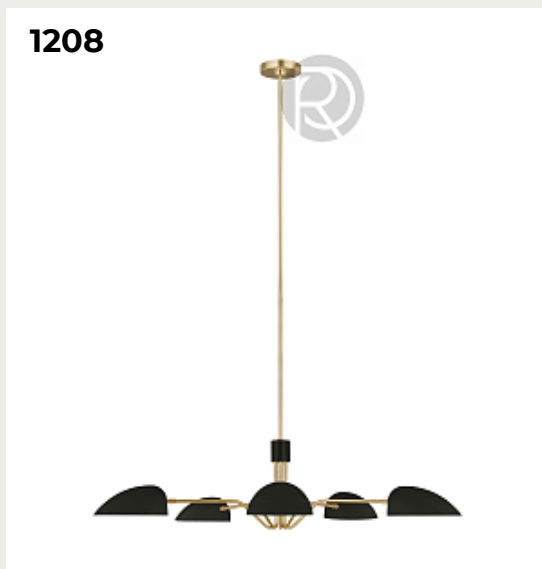

1205

1206

1207

1208

1205.

LEAFS by ITALAMP

Код: OL5473

[Открыть на сайте](#)

1206.

FORMENTERA by Market Set

Код: OL5529 (3 варианта)

[Открыть на сайте](#)

1207.

LICIO CIRCLE by ITALAMP

Код: OL5468

[Открыть на сайте](#)

1208.

JANE by Visual Comfort

Код: OL5494

[Открыть на сайте](#)