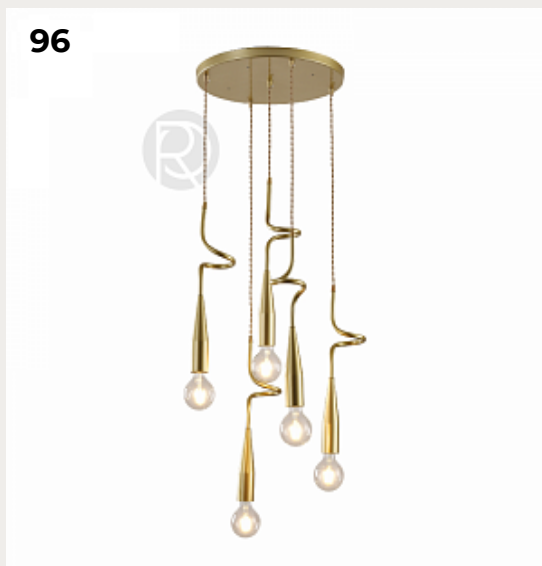

93

94

93.

GEMERA LONG by Romatti

Код: L6433 (4 варианта)

[Открыть на сайте](#)

94.

AGATE DALI by Romatti

Код: L1754 (3 варианта)

[Открыть на сайте](#)

95.

RASTO by Romatti

Код: L1518 (8 вариантов)

[Открыть на сайте](#)

96.

AKSUM by Romatti

Код: L7492 (4 варианта)

[Открыть на сайте](#)

95

96