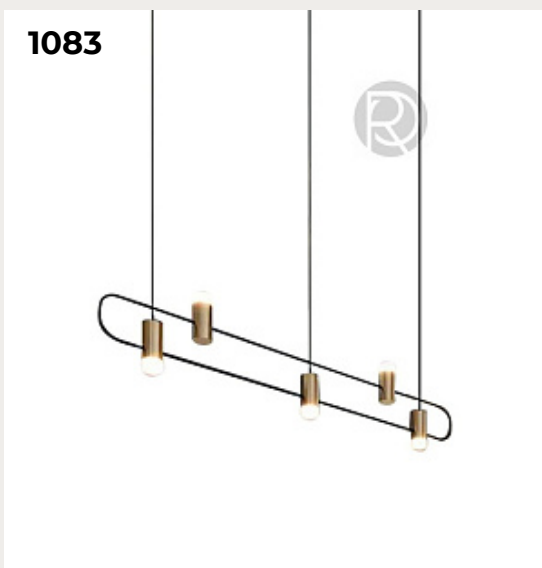

[Открыть на сайте](#)

1084.

GAMMA by CVL Luminaires

Код: OL5477 (2 варианта)

[Открыть на сайте](#)

1083

1084

1085