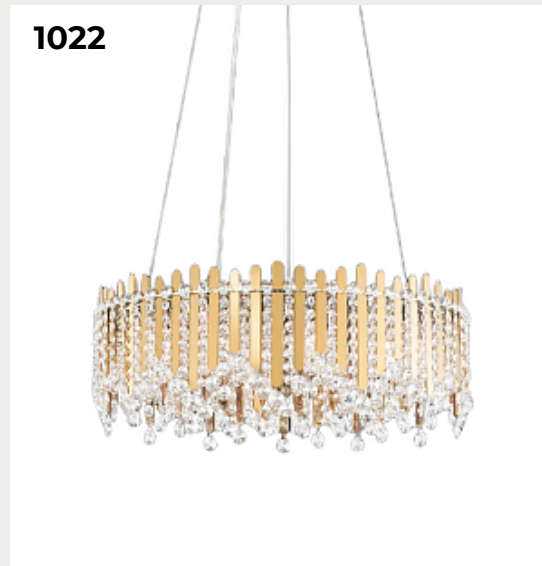

1021.

PETIT LENTILLES by Catellani & Smith Lights

Код: OL5372

[Открыть на сайте](#)

1022.

TORORO by Romatti

Код: L11295 (3 варианта)

[Открыть на сайте](#)

1023.

KOTCH by Romatti

Код: L11255 (2 варианта)

[Открыть на сайте](#)

1024.

LAPPY by Romatti

Код: LD220219 (5 вариантов)

[Открыть на сайте](#)