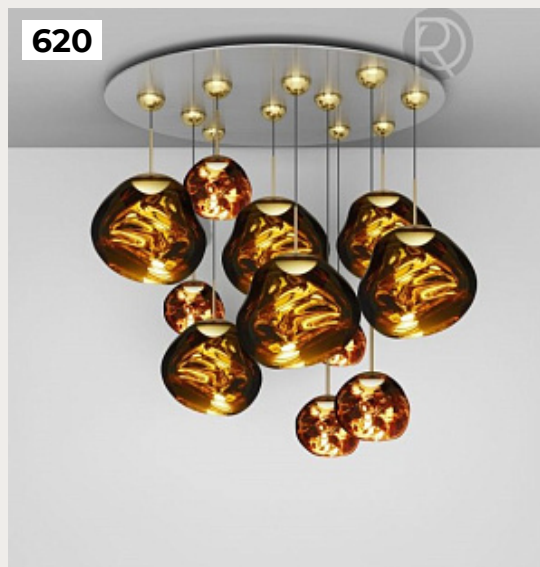

617.

FOLIO by SERIP

Код: OL5165 (6 вариантов)

[Открыть на сайте](#)

618.

HANZADE by Romatti

Код: L1572

[Открыть на сайте](#)

619.

AMAY by Romatti

Код: L1595

[Открыть на сайте](#)

620.

MELT LED ROUND by Tom Dixon

Код: OL5194 (12 вариантов)

[Открыть на сайте](#)