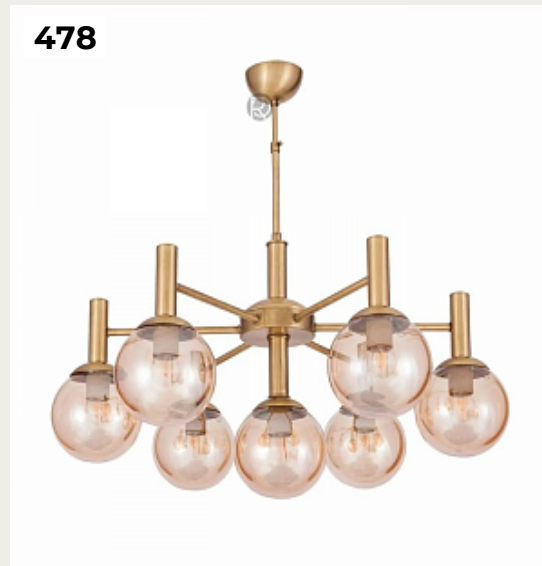

TUBULAR by Henge

Код: OL5255 (8 вариантов)

[Открыть на сайте](#)

476.

CHOPPY by Romatti

Код: L1599

[Открыть на сайте](#)

477.