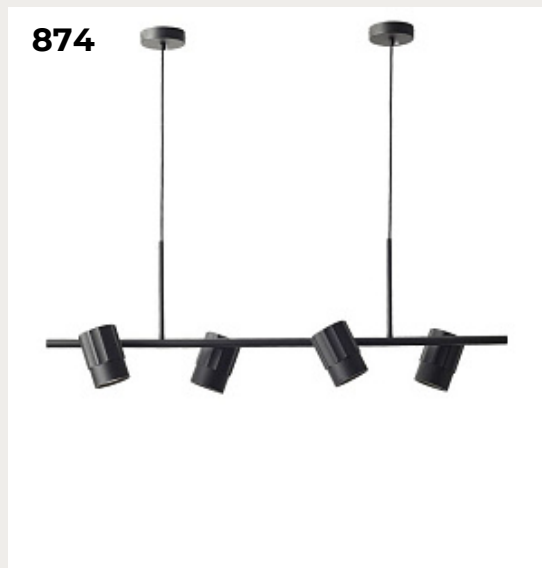

RABUS by Romatti

Код: TH2040 (7 вариантов)

[Открыть на сайте](#)

872.

TEC CIRCLE by Romatti

Код: L11274 (2 варианта)

[Открыть на сайте](#)

873.