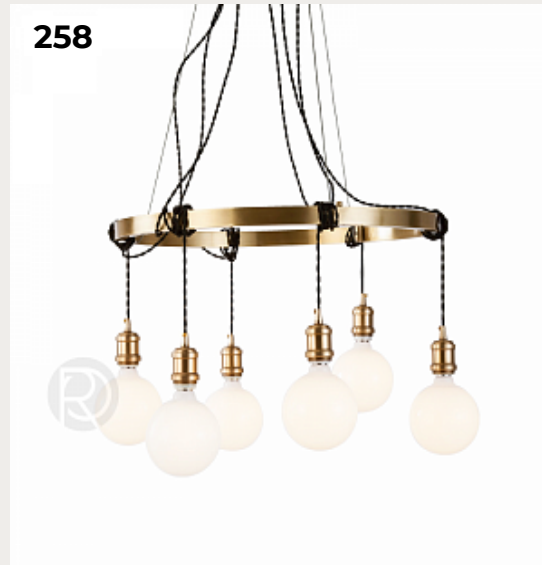

Villa Baxx by Romatti

Код: G-390-1 (4 варианта)

[Открыть на сайте](#)

256.

SAN FELIPE by Mullan Lighting

Код: OL855 (2 варианта)

[Открыть на сайте](#)

257.