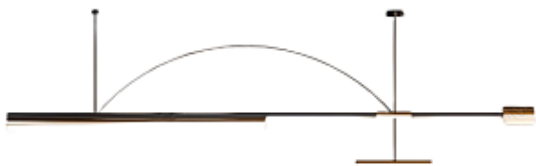

886

885.

MUNTERE by Romatti

Код: TH7516-BC (6 вариантов)

[Открыть на сайте](#)

886.

QUAZZI by Romatti

Код: TX2053 (3 варианта)