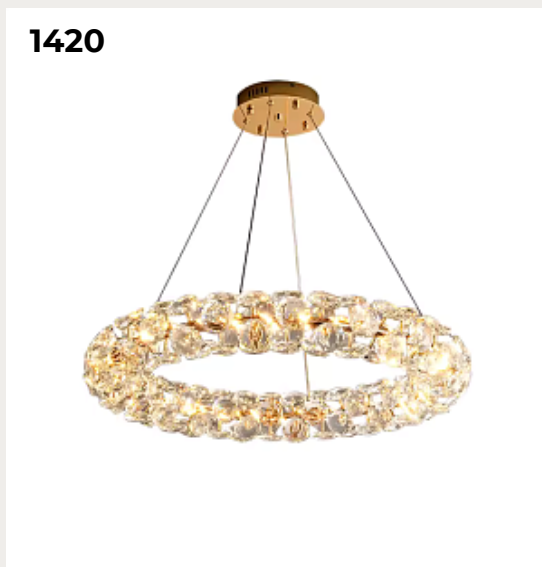

[Открыть на сайте](#)

1419.

VANESTRA by Romatti

Код: CL6506 (3 варианта)

[Открыть на сайте](#)

1419

1420

1420.