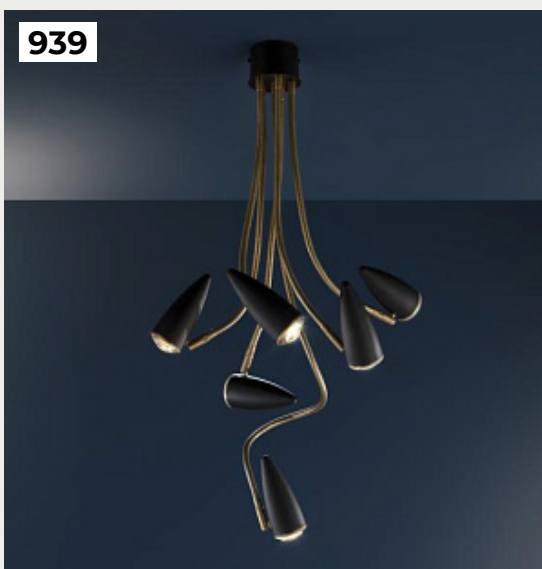

937.

TASSEL MOD by Apparatus

Код: OL5359 (2 варианта)

[Открыть на сайте](#)

938.

MAESTRO by Romatti

Код: TH2025 (3 варианта)

[Открыть на сайте](#)

939.

CICLOITALIA FLEX by Catellani & Smith Lights

Код: OL5368 (2 варианта)

[Открыть на сайте](#)

940.

JAMBON by Romatti

Код: L5451 (3 варианта)

[Открыть на сайте](#)