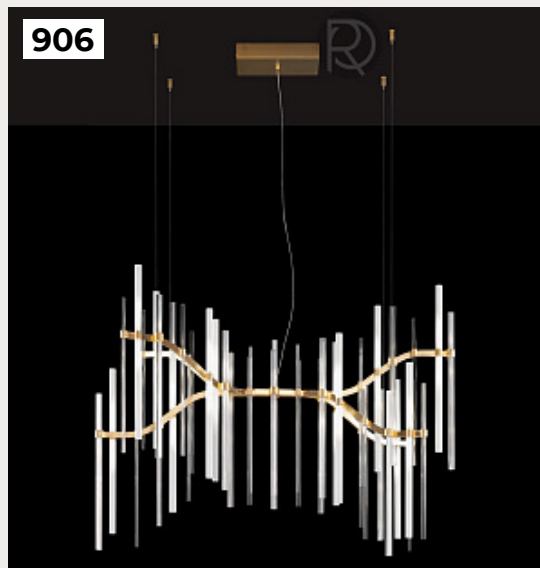

905

906

905.

NELLU by Romatti

Код: L11133 (2 варианта)

[Открыть на сайте](#)

906.

NEVA by Euroluce

Код: OL5232 (2 варианта)

[Открыть на сайте](#)

907.

MEARKE by Romatti

Код: TH1007 (4 варианта)

[Открыть на сайте](#)

908.

COLT by Romatti

Код: L11158 (7 вариантов)

[Открыть на сайте](#)

907

908