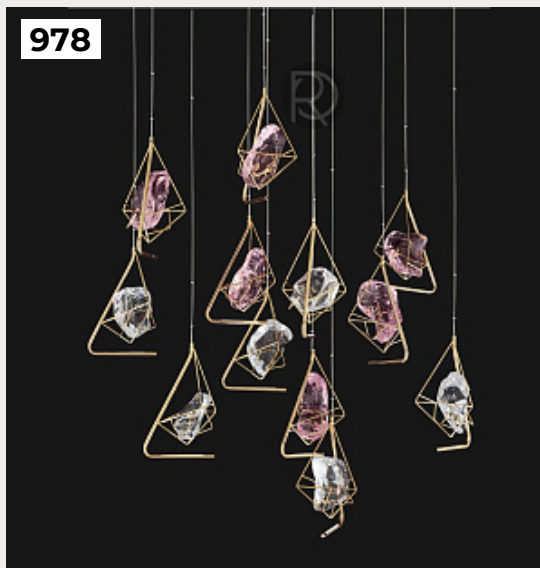

977

978

977.

ATLANT by Romatti

Код: L11317 (4 варианта)

[Открыть на сайте](#)

978.

CRYROCK by Euroluce

Код: OL5231

[Открыть на сайте](#)

979.

ERISONE by Romatti

Код: TH397 (5 вариантов)

[Открыть на сайте](#)

980.

GRISS by Romatti

Код: TH7507 (5 вариантов)

[Открыть на сайте](#)

979

980