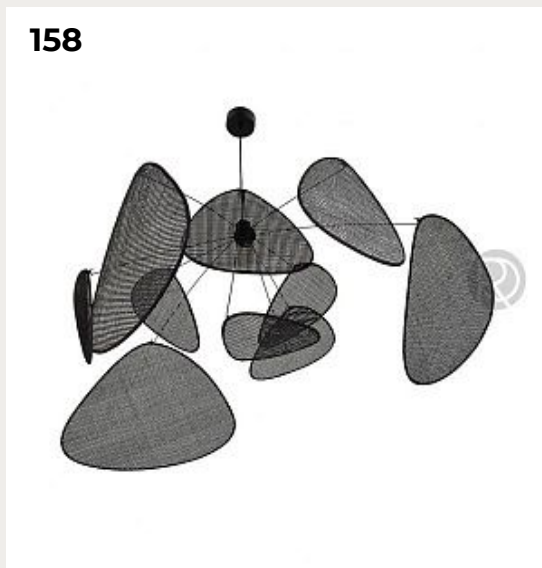

157

158

157.

MINION 5 BRANCH by Romatti Lighting

Код: OL1732

[Открыть на сайте](#)

158.

SUSPENSION SCREEN NOIR by Market Set

Код: OL126 (2 варианта)

[Открыть на сайте](#)

159

160

159.

ERNESTA by Romatti

Код: 2114 (6 вариантов)

[Открыть на сайте](#)

160.

ARETI PLANT Lines by Romatti

Код: L573

[Открыть на сайте](#)