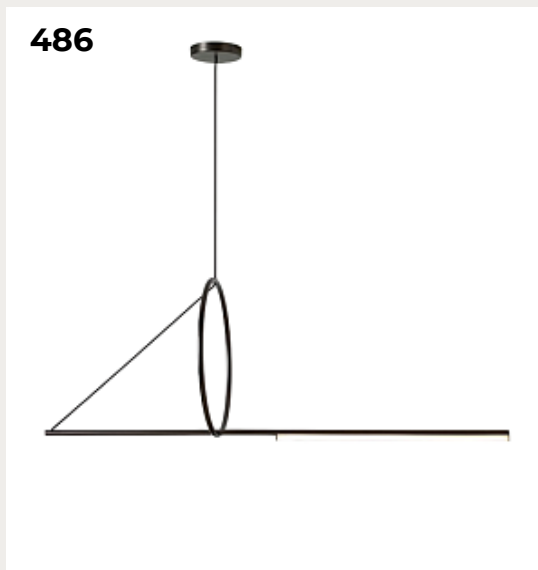

485

486

485.

TRACER LUX by Romatti

Код: 85091 (3 варианта)

[Открыть на сайте](#)

486.

CERCLE&TRAIT by CVL Luminaires

Код: OL5476 (2 варианта)

[Открыть на сайте](#)

487.

Люстра APERTURE by Romatti

Код: L1621

[Открыть на сайте](#)

488.

ROXA by Romatti

Код: TH7530-3

[Открыть на сайте](#)

487

488