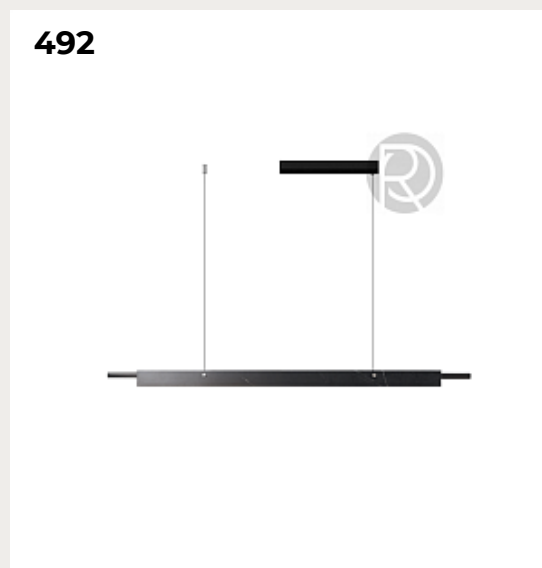

489.

GRISS by Romatti

Код: TH7507 (5 вариантов)

[Открыть на сайте](#)

490.

WIRM by Romatti

Код: TH7524-1500

[Открыть на сайте](#)

491.

TRACER-VERT by Romatti

Код: L11235

[Открыть на сайте](#)

492.

MINIMALE by Romatti

Код: L5454 (2 варианта)

[Открыть на сайте](#)