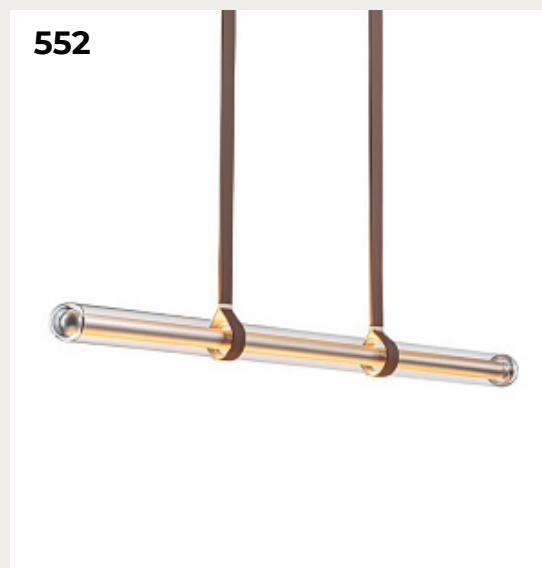

OKULUS by Romatti

Код: YM-Z001

[Открыть на сайте](#)

552.

UMMA by Romatti

Код: MD8311 (2 варианта)

[Открыть на сайте](#)

553