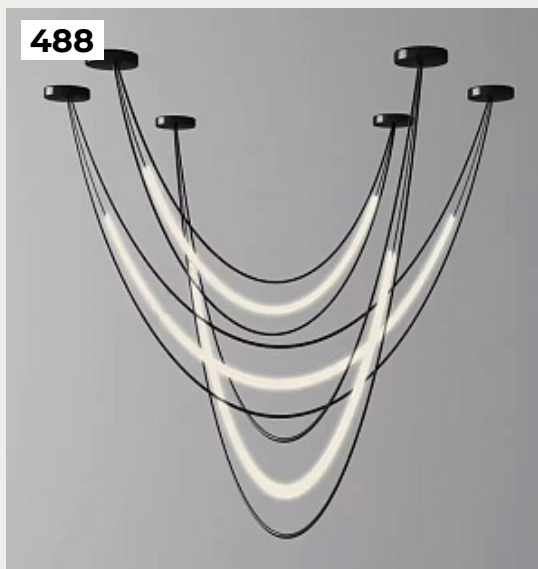

485

486

485.

TRACER LUX by Romatti

Код: 85091 (3 варианта)

[Открыть на сайте](#)

486.

CERCLE&TRAIT by CVL Luminaires

Код: OL5476 (2 варианта)

[Открыть на сайте](#)

487.

Люстра APERTURE by Romatti

Код: L1621

[Открыть на сайте](#)

488.

ROXA by Romatti

Код: TH7530-3

[Открыть на сайте](#)

487

488