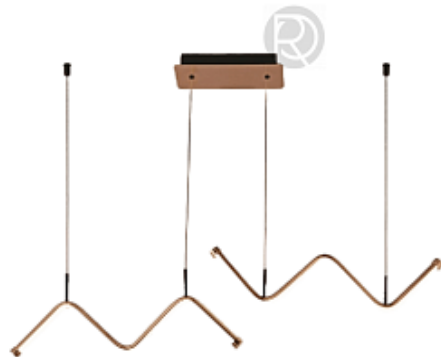

469

470

469.

COMIS by Romatti

Код: L11127 (2 варианта)

[Открыть на сайте](#)

470.

ZAGA by Romatti

Код: L11128 (2 варианта)

[Открыть на сайте](#)

471.

KATANA by Romatti

Код: TH7519 (2 варианта)

[Открыть на сайте](#)

472.

CERCHIO OFFEN by Romatti

Код: L11263 (5 вариантов)

[Открыть на сайте](#)

471

472