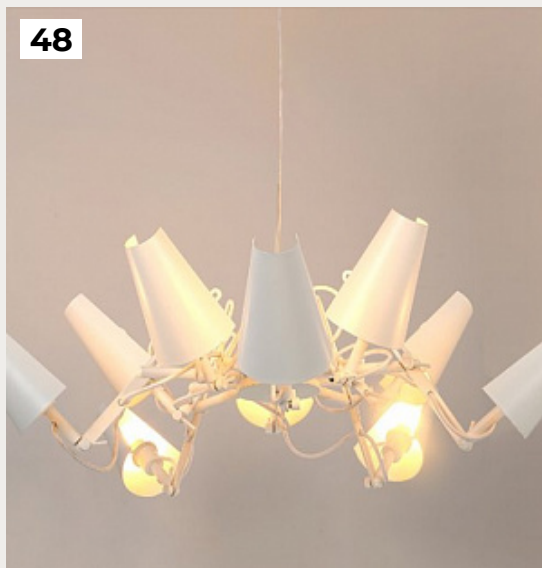

[Открыть на сайте](#)

48.

Vintage Spy by Romatti

Код: M960 (3 варианта)

[Открыть на сайте](#)

47

48

49.