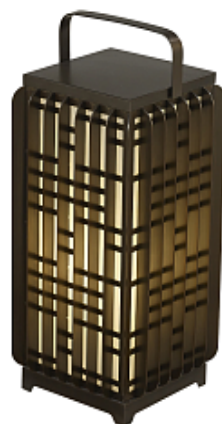

# РОМАТТИ

**ДИЗАЙНЕРСКИЕ НАСТОЛЬНЫЕ ЛАМПЫ В КИТАЙСКОМ СТИЛЕ**

2024

1

2

3

4

1.

**SEASE by Romatti**

Код: TH3122

[Открыть на сайте](#)

2.

**FARELLY by Romatti**

Код: 25501

[Открыть на сайте](#)

3.