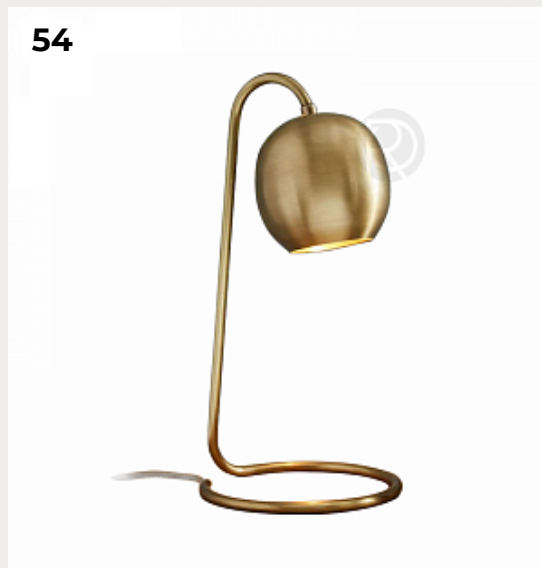

53

54

55

56

53.

Cavalletto by Romatti

Код: TL-789

[Открыть на сайте](#)

54.

SCOOP by Romatti

Код: N262

[Открыть на сайте](#)

55.

TRIBUNE by Romatti

Код: N3538

[Открыть на сайте](#)

56.

ASTANA by Mullan Lighting

Код: ON212 (2 варианта)

[Открыть на сайте](#)