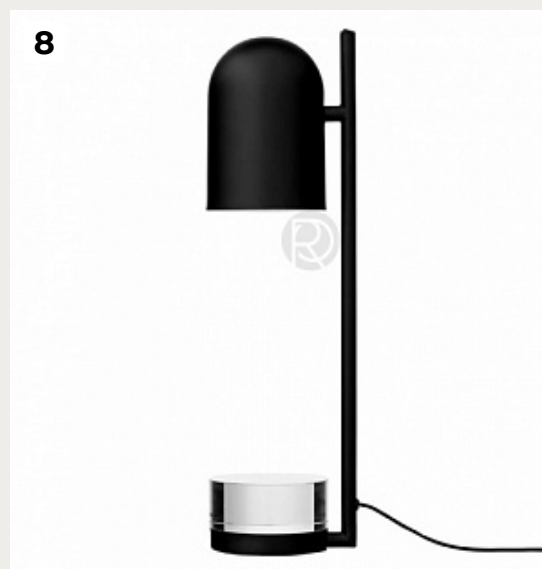

5.

TOULOUSE by Romi Amsterdam

Код: ON265

[Открыть на сайте](#)

6.

CHROME by Romatti

Код: N1159 (2 варианта)

[Открыть на сайте](#)

7.

POSALUCE by Cables

Код: ON376 (3 варианта)

[Открыть на сайте](#)

8.

LUCEO by AYTM

Код: ON472 (2 варианта)

[Открыть на сайте](#)