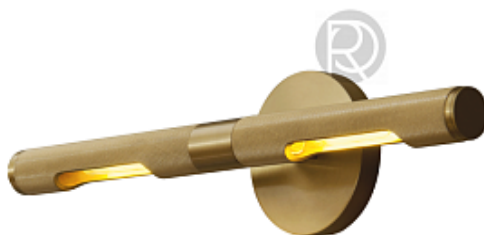

101

102

101.

MIECZ by Romatti

Код: W5185 (4 варианта)

[Открыть на сайте](#)

102.

LLAUTO by Romatti

Код: W5176 (6 вариантов)

[Открыть на сайте](#)

103.

NARZUTA by Romatti

Код: W5188

[Открыть на сайте](#)

104.

LICHTSTANGE FIX by TOP LIGHT

Код: OW5398

[Открыть на сайте](#)

103

104