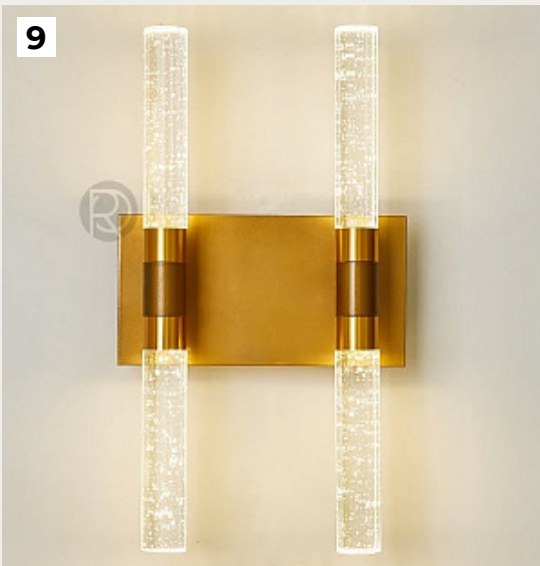

9.

Crystal A by Romatti

Код: W255 (10 вариантов)

[Открыть на сайте](#)

10.

GRANADA by Romatti

Код: W1299 (2 варианта)

[Открыть на сайте](#)

11.

CARMEL by Romatti

Код: W11513 (2 варианта)

[Открыть на сайте](#)

12.

SOMMI by Romatti

Код: W823 (6 вариантов)

[Открыть на сайте](#)