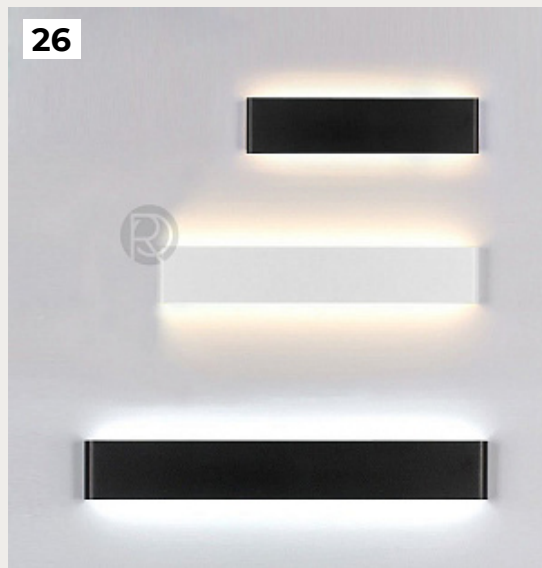

Combarry by Romatti

Код: SN-679 (2 варианта)

[Открыть на сайте](#)

25

26

25.

KIRK by Romatti

Код: W4193 (4 варианта)