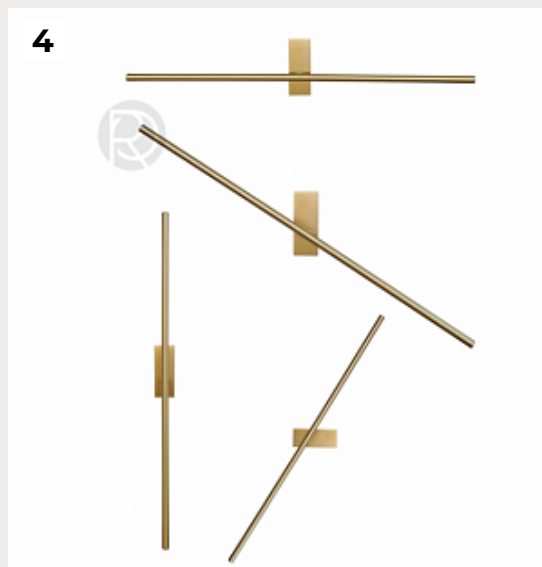

1.

ASOR by Romatti

Код: W2133 (12 вариантов)

[Открыть на сайте](#)

2.

ALONTE by Romatti

Код: W2131 (4 варианта)

[Открыть на сайте](#)

3.

CSANTER by Romatti

Код: W4567 (4 варианта)

[Открыть на сайте](#)

4.

SITTO by Romatti

Код: W2132 (4 варианта)

[Открыть на сайте](#)