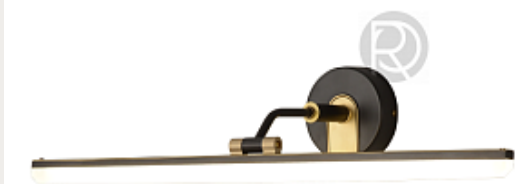

97

98

99

100

97.

VECCIA by Romatti

Код: W5195 (6 вариантов)

[Открыть на сайте](#)

98.

LOTTA by Romatti

Код: W5196 (3 варианта)

[Открыть на сайте](#)

99.

MIRALL by Romatti

Код: W5182 (8 вариантов)

[Открыть на сайте](#)

100.

PUK FLEXLIGHT by TOP LIGHT

Код: OW5399 (4 варианта)

[Открыть на сайте](#)