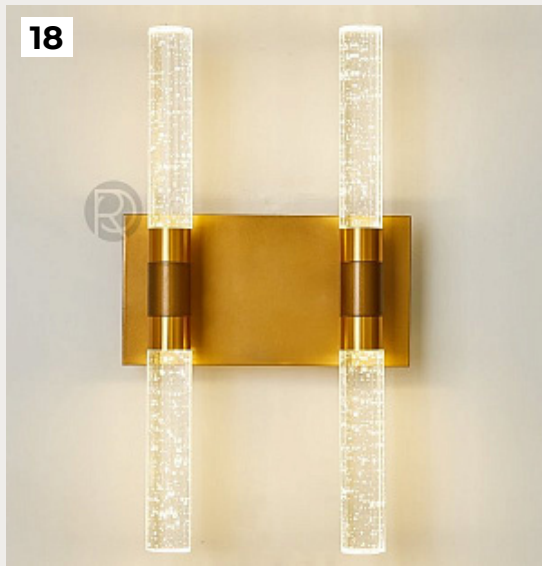

17

18

19

20

17.

TUBE BULB by Cables

Код: OW18 (7 вариантов)

[Открыть на сайте](#)

18.

Crystal A by Romatti

Код: W255 (10 вариантов)

[Открыть на сайте](#)

19.

DENOLIA by Romatti

Код: O113 (3 варианта)

[Открыть на сайте](#)

20.

SPHERE by Romatti

Код: W1271 (2 варианта)

[Открыть на сайте](#)