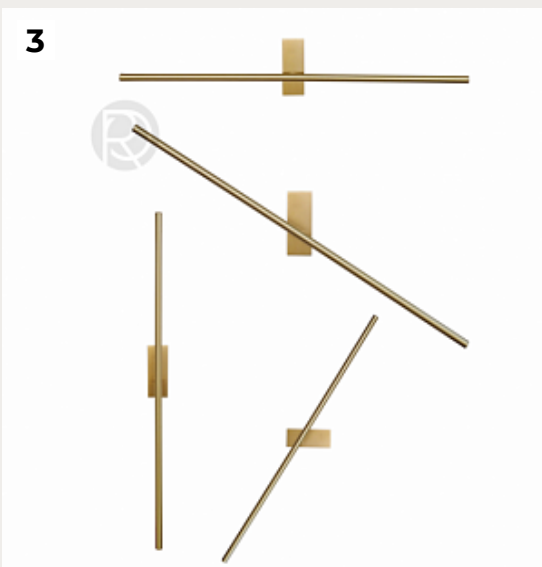

1.

ASOR by Romatti

Код: W2133 (12 вариантов)

[Открыть на сайте](#)

2.

ALONTE by Romatti

Код: W2131 (4 варианта)

[Открыть на сайте](#)

3.

SITTO by Romatti

Код: W2132 (4 варианта)

[Открыть на сайте](#)

4.

FOSA EL by Romatti

Код: W1397 (2 варианта)

[Открыть на сайте](#)