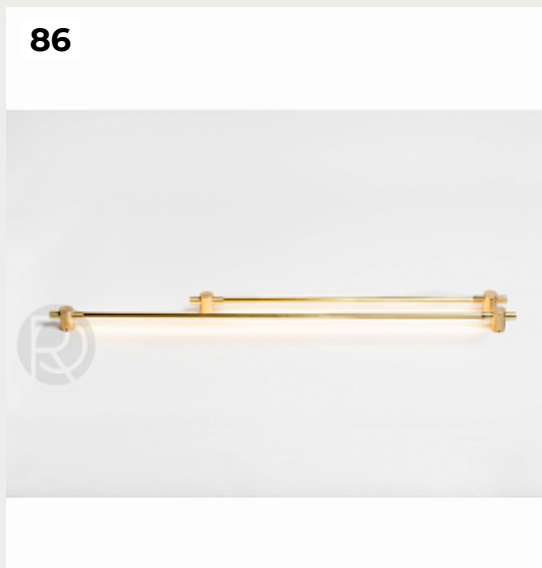

[Открыть на сайте](#)

83

84

85

86

85.

FERMALUCE Monochrome by Cables

Код: OW2395 (4 варианта)