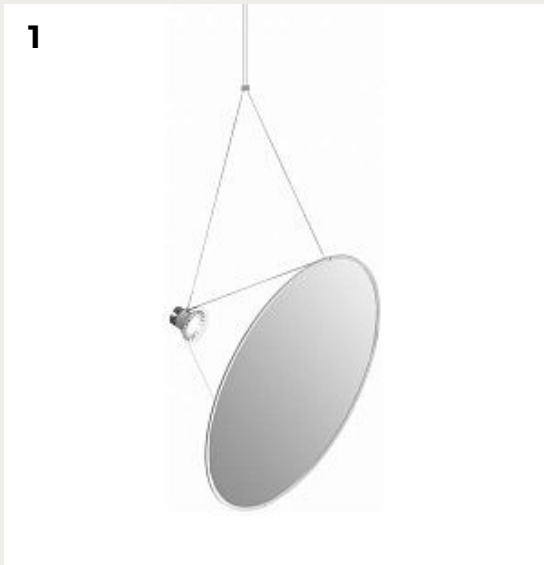

РОМАТИ

ПОДВЕСНЫЕ ЛАНДШАФТНЫЕ СВЕТИЛЬНИКИ

2024

1.
**Подвесной светильник Amisol by
Luceplan**

Код: 1D910/100020

[Открыть на сайте](#)

2.
**Подвесной светильник CHOOSE
by Artemide**

Код: 1123020A (2 варианта)

[Открыть на сайте](#)

3.
**Подвесной светильник Wind by
Vibia**

Код: 4077 61/10 (2 варианта)

[Открыть на сайте](#)

4.
**Подвесной светильник CABILDO
by Artemide**

Код: 1192010A

[Открыть на сайте](#)

7