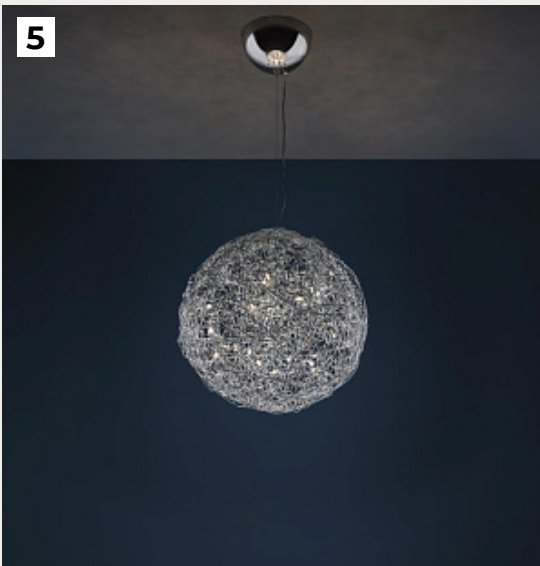

РОМАТИ

ПОДВЕСНЫЕ ЛАНДШАФТНЫЕ СВЕТИЛЬНИКИ

2024

1.
**Подвесной светильник Amisol by
Luceplan**

Код: 1D910/100020

[Открыть на сайте](#)

2.
**Подвесной светильник CHOOSE
by Artemide**

Код: 1123020A (2 варианта)

[Открыть на сайте](#)

3.
**Подвесной светильник Wind by
Vibia**

Код: 4077 61/10 (2 варианта)

[Открыть на сайте](#)

4.
**Подвесной светильник CABILDO
by Artemide**

Код: 1192010A

[Открыть на сайте](#)

7