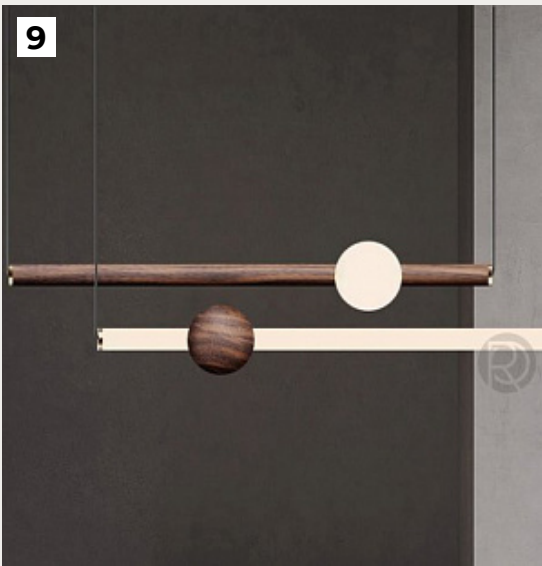

9.

Orion Wood by Romatti

Код: PD751 (3 варианта)

[Открыть на сайте](#)

10.

Oxos by Romatti

Код: DG-1186 (2 варианта)

[Открыть на сайте](#)

11.

Milady by Romatti

Код: LM-150 (6 вариантов)

[Открыть на сайте](#)

12.

Round Rattan by Romatti

Код: PD216

[Открыть на сайте](#)