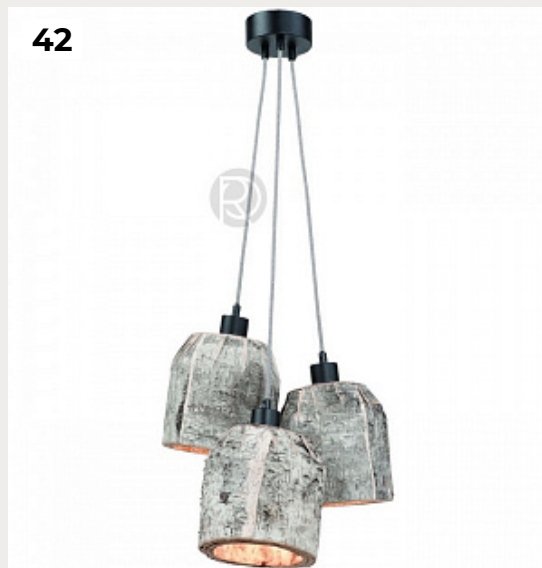

**Vamoon by Romatti**

Код: PD1391

[Открыть на сайте](#)

39

40

41

42

41.