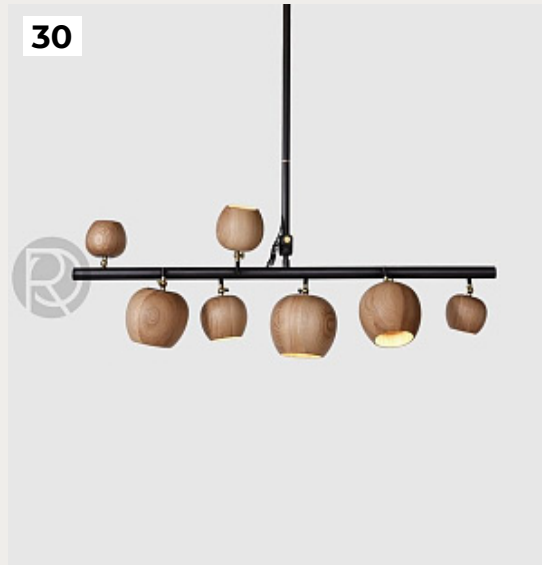

28

29.

**Large Oak by Romatti**

Код: PD1378

[Открыть на сайте](#)

30.

**RAW STEEL by Romatti**

Код: PD1980 (8 вариантов)