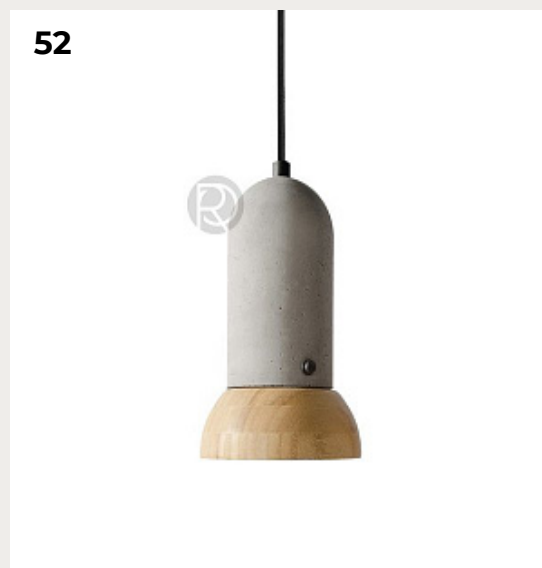

49.

Chard by Romatti

Код: PL-288a

[Открыть на сайте](#)

50.

Sham by Romatti

Код: BT-168a (2 варианта)

[Открыть на сайте](#)

51.

Coney by Romatti

Код: BT-413 (2 варианта)

[Открыть на сайте](#)

52.

BEI by Romatti

Код: PD691

[Открыть на сайте](#)