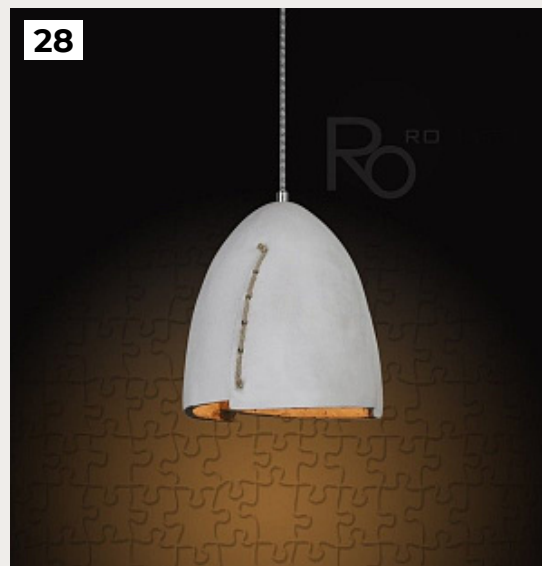

Linche by Romatti

Код: SB-198 (2 варианта)

[Открыть на сайте](#)

24.

Dode by Romatti

Код: PL-49 (4 варианта)

[Открыть на сайте](#)

25.