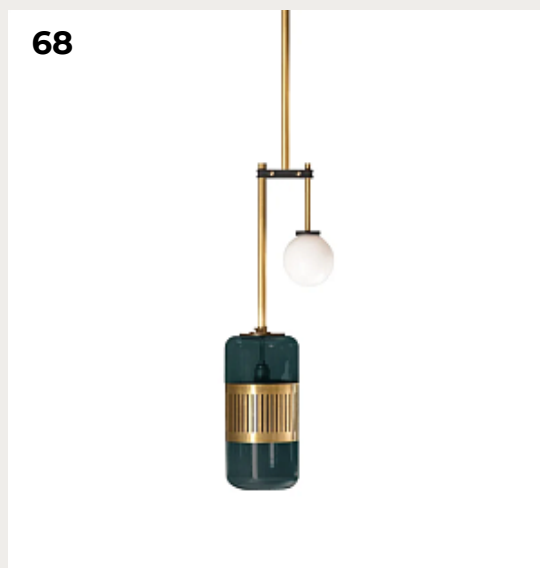

65.

West Elm by Romatti

Код: G188-1

[Открыть на сайте](#)

66.

Mausto by Romatti

Код: PD292 (4 варианта)

[Открыть на сайте](#)

67.

VOILO by Romatti

Код: PD363 (12 вариантов)

[Открыть на сайте](#)

68.

LIZAK by Romatti

Код: TH8003 (4 варианта)

[Открыть на сайте](#)