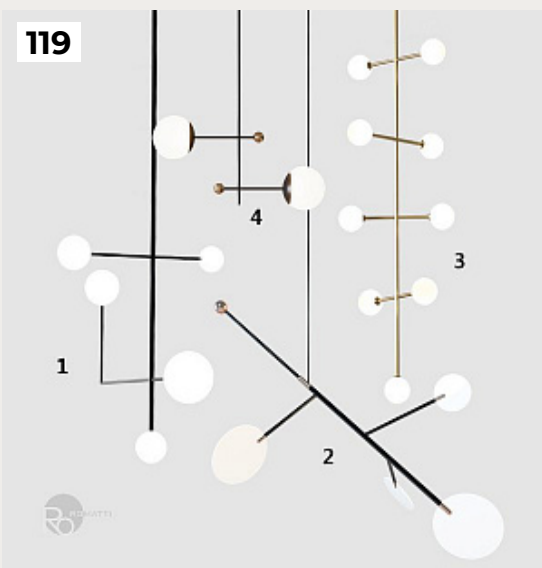

Locorotondo by Romatti

Код: PD163 (4 варианта)

[Открыть на сайте](#)

120.

Bowet3 by Romatti

Код: 0105

[Открыть на сайте](#)

121