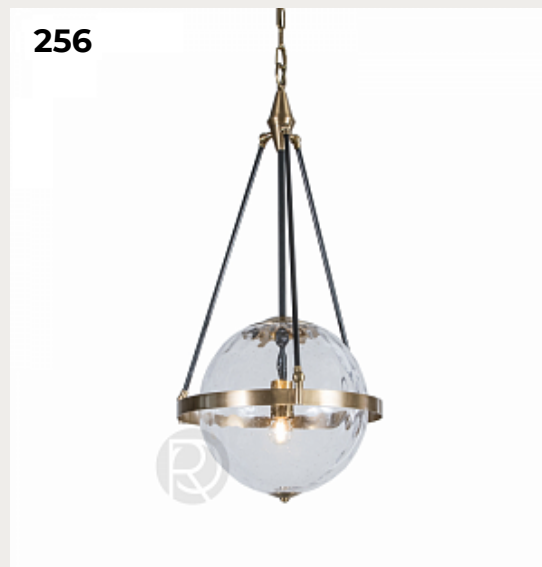

ESTEM by Romatti

Код: PD7493

[Открыть на сайте](#)

257.

Hales by Romatti

Код: SD-1158

[Открыть на сайте](#)

258.