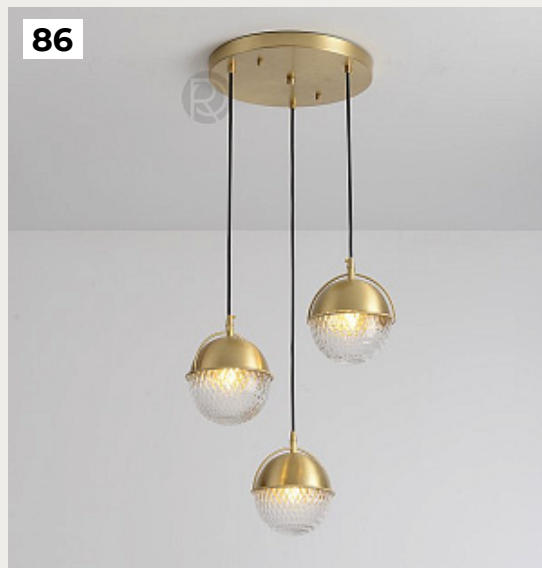

85.

Vedano by Romatti

Код: PD2359 (2 варианта)

[Открыть на сайте](#)

86.

Bongo by Romatti

Код: PD315 (4 варианта)

[Открыть на сайте](#)

87.

HELIO II by Romatti

Код: PD879 (2 варианта)

[Открыть на сайте](#)