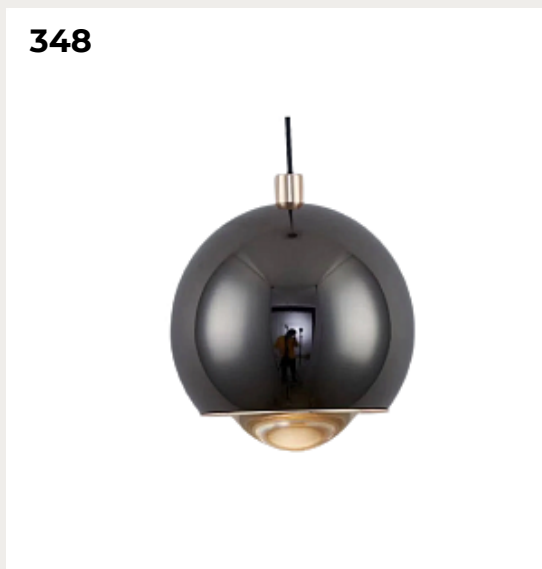

345

346

345.

REARDON by Romatti

Код: M-1095T (2 варианта)

[Открыть на сайте](#)

346.

VOLTAIRE by Bourgeois Boheme Atelier

Код: OPD5346

[Открыть на сайте](#)

347.

VASE CLEAR by Romatti Lighting

Код: OPD1942

[Открыть на сайте](#)

348.

MAURI by Romatti

Код: TH9049-1

[Открыть на сайте](#)

347

348