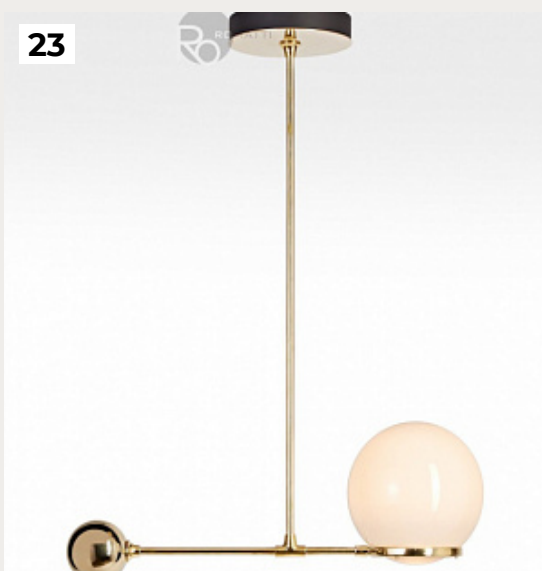

21.

MATISSE by Romatti

Код: PD5729 (6 вариантов)

[Открыть на сайте](#)

22.

Branching Bubbles by Romatti

Код: PD546 (24 варианта)

[Открыть на сайте](#)

23.

CONTRAPESO by Romatti

Код: G21800 (2 варианта)

[Открыть на сайте](#)

24.

Adden Bau by Romatti

Код: PD680A (2 варианта)

[Открыть на сайте](#)