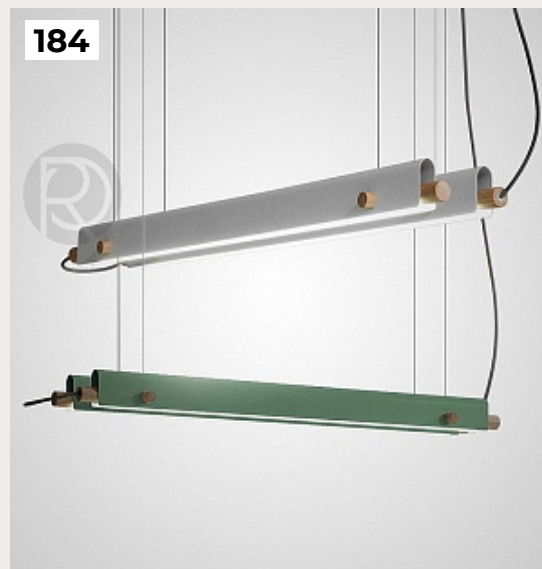

181.

Parachute by Romatti

Код: G270-1 (6 вариантов)

[Открыть на сайте](#)

182.

ELITE by Romatti

Код: PD9165 (8 вариантов)

[Открыть на сайте](#)

183.

FILO by Romatti

Код: PD1964 (5 вариантов)

[Открыть на сайте](#)

184.

Book&Book by Romatti

Код: G-299-2 (8 вариантов)

[Открыть на сайте](#)