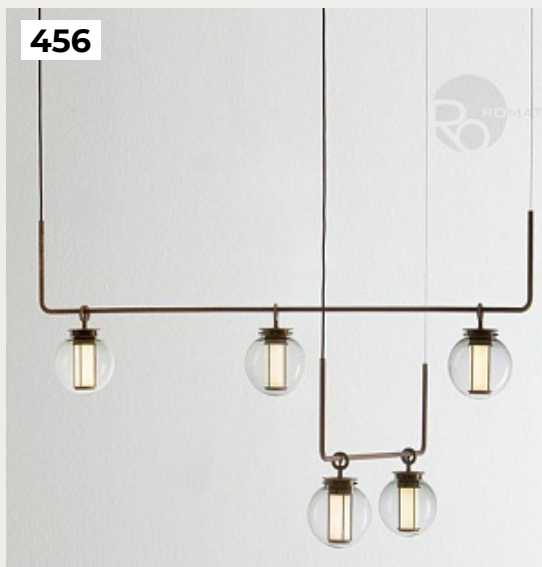

453

454

453.

Aeon Rocket by Romatti

Код: L959 (3 варианта)

[Открыть на сайте](#)

454.

Astro by Romatti

Код: Л 0460-4

[Открыть на сайте](#)

455.

CAKEFORMES by Romatti

Код: M-1088S (3 варианта)

[Открыть на сайте](#)

456.

Barbarossa by Romatti

Код: PD388 (3 варианта)

[Открыть на сайте](#)

455

456