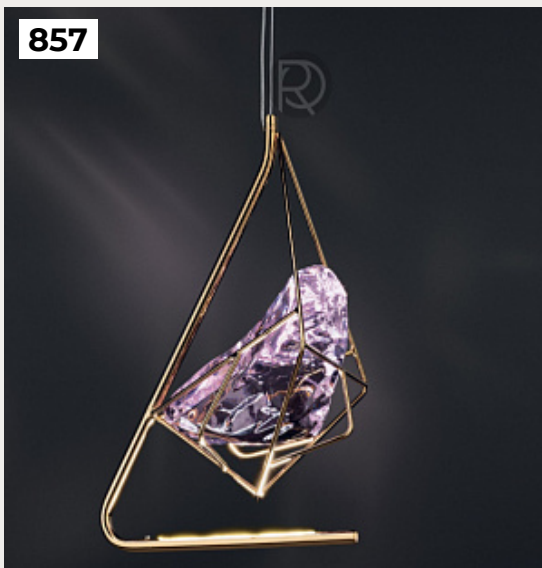

[Открыть на сайте](#)

856.

GLOBE by Tom Dixon

Код: OPD5233 (3 варианта)

[Открыть на сайте](#)

855

856

857.