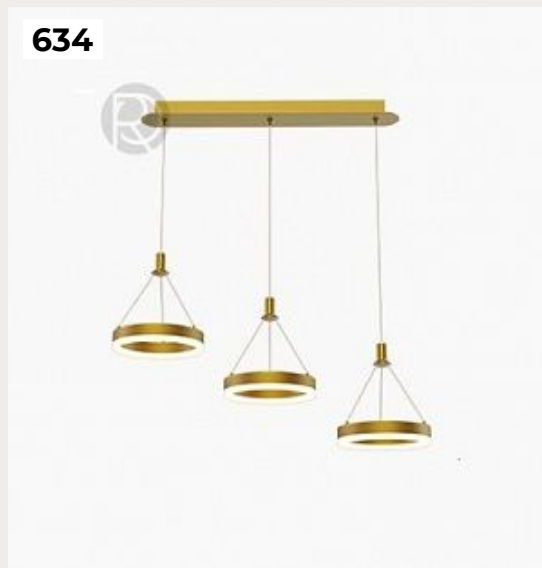

633

634

633.

Reggio by Romatti

Код: LED-728 (5 вариантов)

[Открыть на сайте](#)

634.

SORA by Romatti

Код: PD448 (4 варианта)

[Открыть на сайте](#)

635.

CEBU by Romi Amsterdam

Код: OPD299 (2 варианта)

[Открыть на сайте](#)

636.

PRAGUE by Romi Amsterdam

Код: OPD169

[Открыть на сайте](#)

635

636