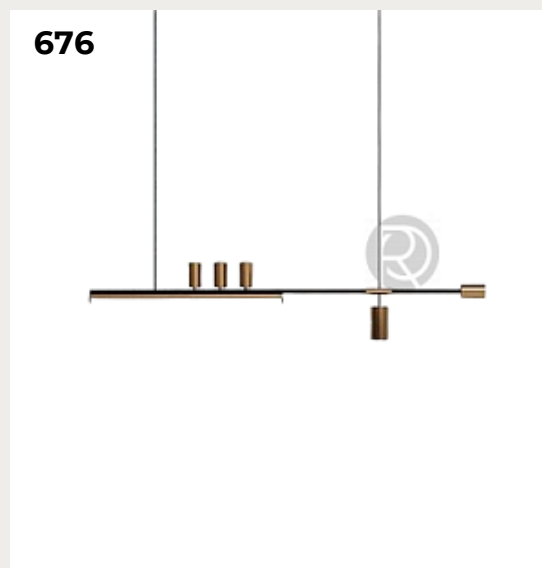

675.

FEGATO by Romatti

Код: PD8276 (3 варианта)

[Открыть на сайте](#)

676.

MUNTE by Romatti

Код: TH7516-A (3 варианта)

[Открыть на сайте](#)