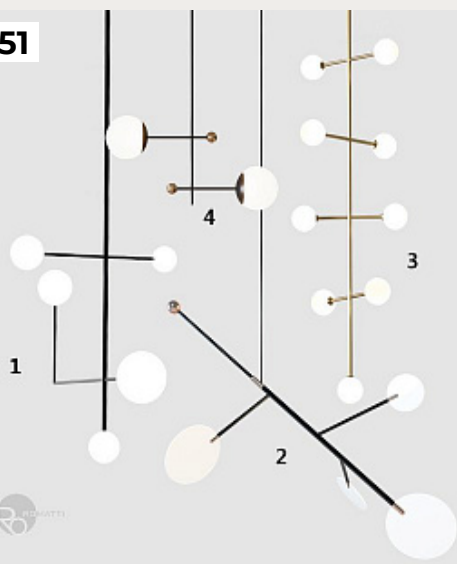

249

250

249.

FIERA by Romatti

Код: 8610-1H

[Открыть на сайте](#)

250.

SIMPLE CHIK by Romatti

Код: PD2925 (4 варианта)

[Открыть на сайте](#)

251.

Locorotondo by Romatti

Код: PD163 (4 варианта)

[Открыть на сайте](#)

252.

LAVA by Sol de Mayo

Код: OPD5421

[Открыть на сайте](#)

251