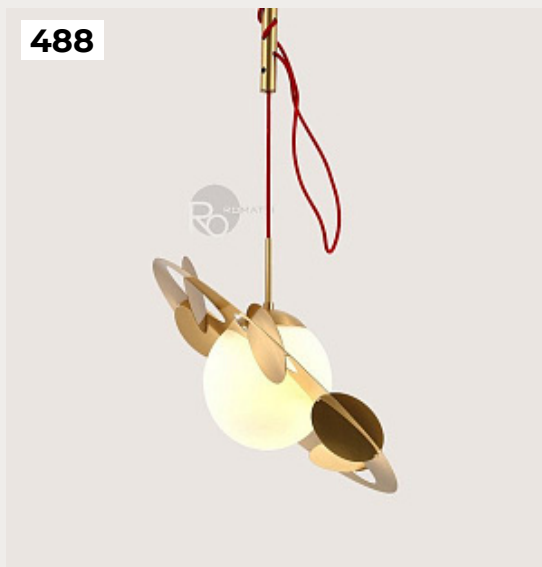

[Открыть на сайте](#)

488.

Red Line by Romatti

Код: G-2380-1 (2 варианта)

[Открыть на сайте](#)

487

488

489