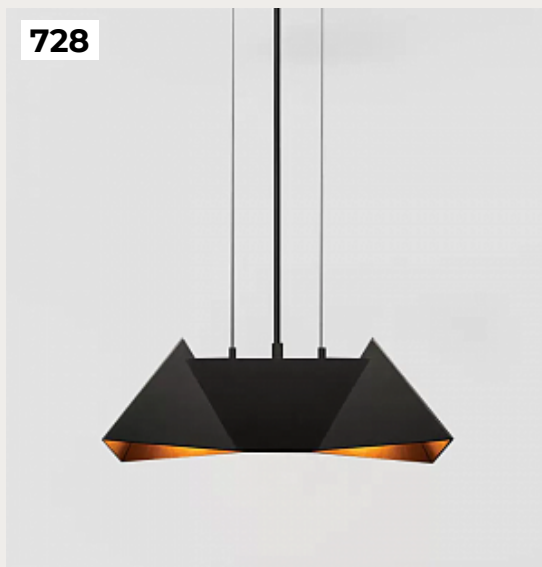

725

726

727

728

725.

BUENOS AIRES by Sol de Mayo

Код: OPD4632 (2 варианта)

[Открыть на сайте](#)

726.

RANGO by Romatti

Код: PD5161 (3 варианта)

[Открыть на сайте](#)

727.

COSTANZA by Luceplan

Код: OPD1114

[Открыть на сайте](#)

728.

AVANTI by Romatti

Код: PD1754 (2 варианта)

[Открыть на сайте](#)