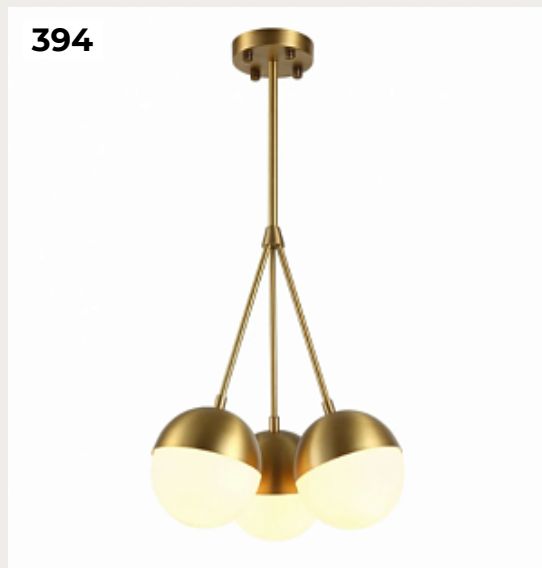

393

394

393.

CAPSULA by Brokis

Код: OPD1142 (4 варианта)

[Открыть на сайте](#)

394.

MADESTRO by Romatti

Код: PD2756 (2 варианта)

[Открыть на сайте](#)

395.

FACRY by Romatti

Код: L328 (9 вариантов)

[Открыть на сайте](#)

396.

Fanbou by Romatti

Код: PD141 (2 варианта)

[Открыть на сайте](#)

395

396