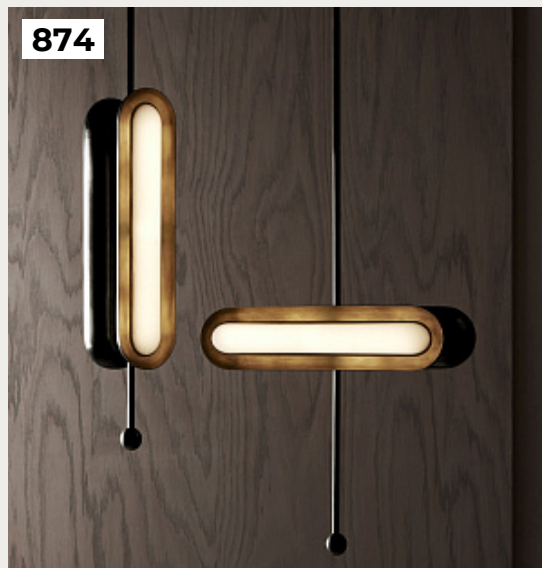

873

874

873.

RAINBOW LED by Euroluce

Код: OPD5267 (7 вариантов)

[Открыть на сайте](#)

874.

CIRCUIT by Apparatus

Код: OPD5314 (4 варианта)

[Открыть на сайте](#)

875.

STONE by Tom Dixon

Код: OPD5236

[Открыть на сайте](#)

875

876

876.

VOID by Tom Dixon

Код: OPD5239 (6 вариантов)

[Открыть на сайте](#)