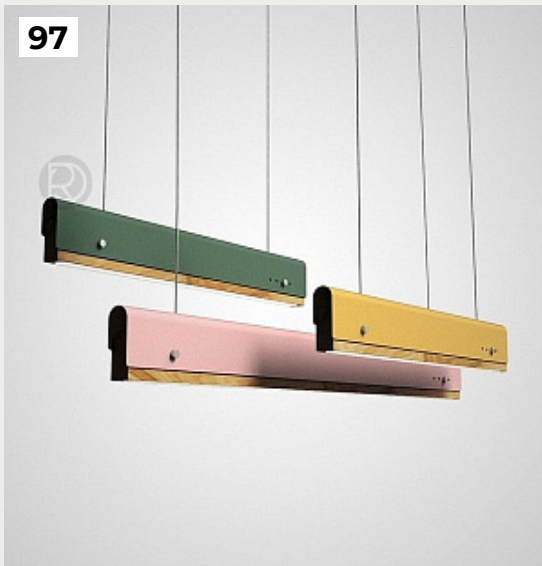

[Открыть на сайте](#)

96.

Skygarden by Romatti

Код: L14 (12 вариантов)

[Открыть на сайте](#)

95

96

97.