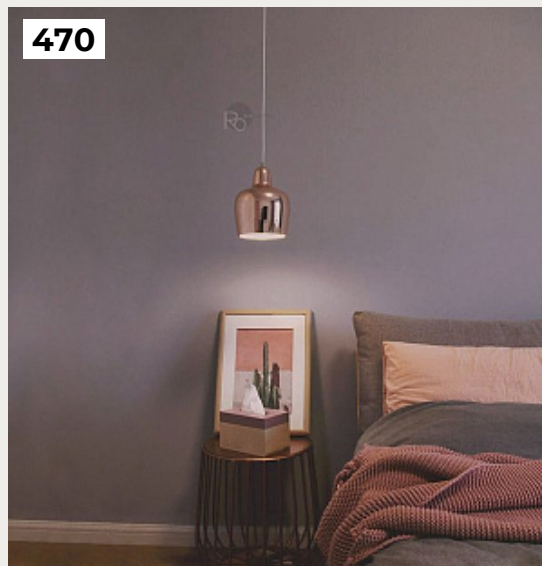

Vita Clava by Romatti

Код: PD319 (4 варианта)

[Открыть на сайте](#)

468.

Anglin by Romatti

Код: Л750 (5 вариантов)

[Открыть на сайте](#)

469.