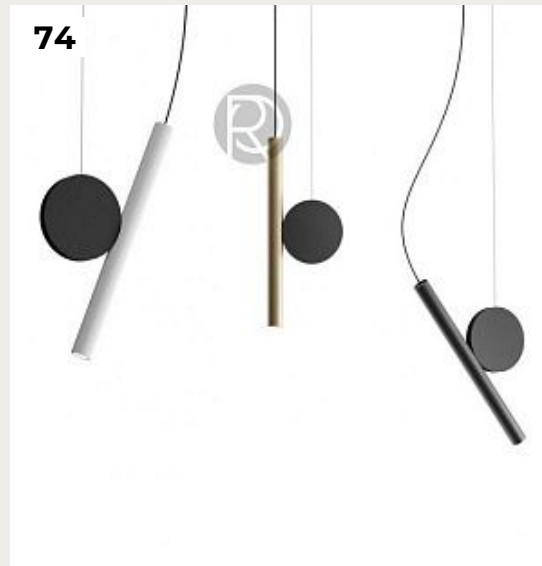

[Открыть на сайте](#)

71

72

73.

TUBE by Romatti

Код: PD2884 (2 варианта)

[Открыть на сайте](#)

74.