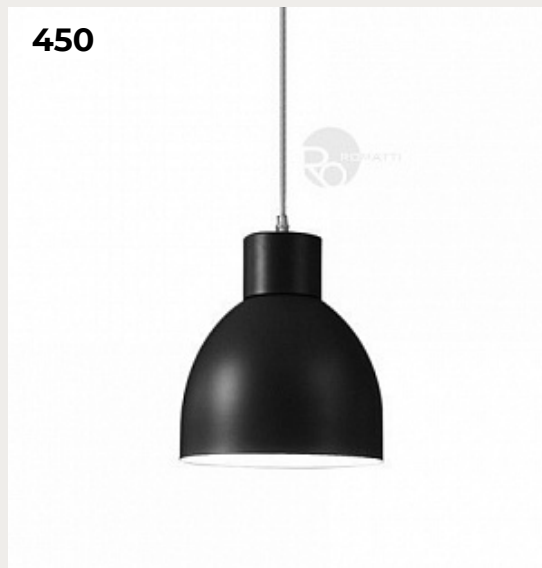

SQUARE ORB by Romatti

Код: PD1125

[Открыть на сайте](#)

448.

Geom by Romatti

Код: G300a

[Открыть на сайте](#)

449.