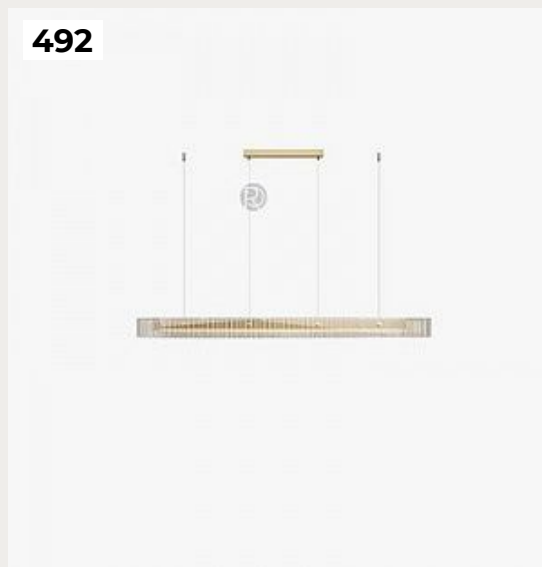

489

490

489.

Terri by Romatti

Код: Л1860

[Открыть на сайте](#)

490.

Naus by Romatti

Код: G-175-2 (6 вариантов)

[Открыть на сайте](#)

491.

FALENA by Romatti

Код: PD1821 (2 варианта)

[Открыть на сайте](#)

492.

ZOE by Romatti

Код: L1475 (8 вариантов)

[Открыть на сайте](#)

491

492