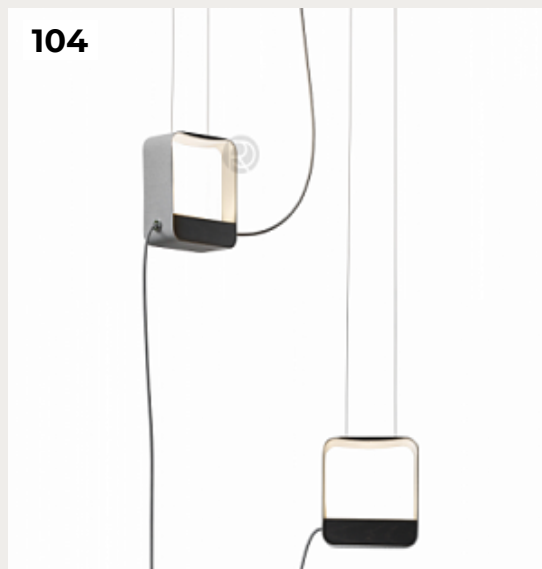

101.

LELLEST by Romatti

Код: PD9228 (4 варианта)

[Открыть на сайте](#)

102.

Cheriton by Romatti

Код: G109 (3 варианта)

[Открыть на сайте](#)

103.

MONKEY by Romatti

Код: PD3412 (3 варианта)

[Открыть на сайте](#)

104.

CARRE by Designheure

Код: OPD1413 (5 вариантов)

[Открыть на сайте](#)