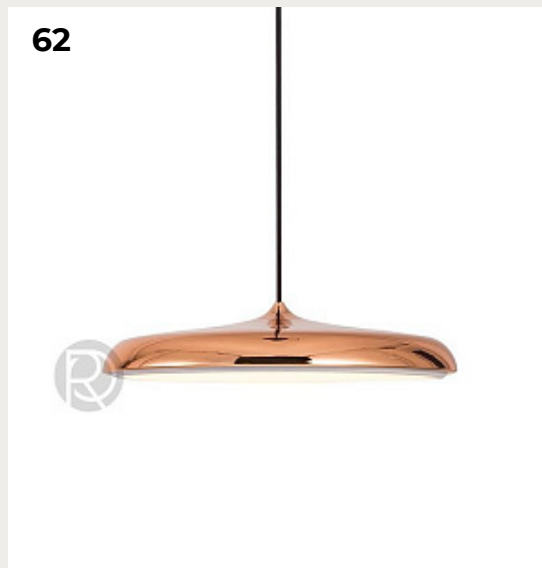

[Открыть на сайте](#)

59

60

61

62

61.

CERCLE ET TRAIT by Romatti

Код: 8075P (2 варианта)