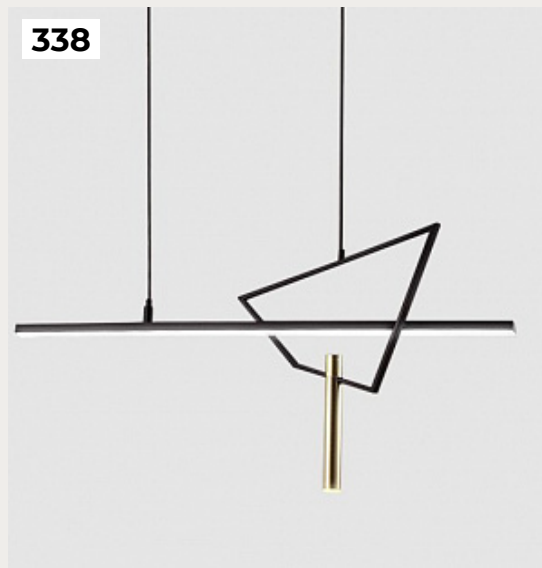

337

338

337.

MUSHROOM by Romatti

Код: PD654 (3 варианта)

[Открыть на сайте](#)

338.

WEEL by Romatti

Код: PD959

[Открыть на сайте](#)

339.

BOL by Romatti

Код: G-512S (4 варианта)

[Открыть на сайте](#)

340.

Reset by Romatti

Код: PD1866

[Открыть на сайте](#)

339

340