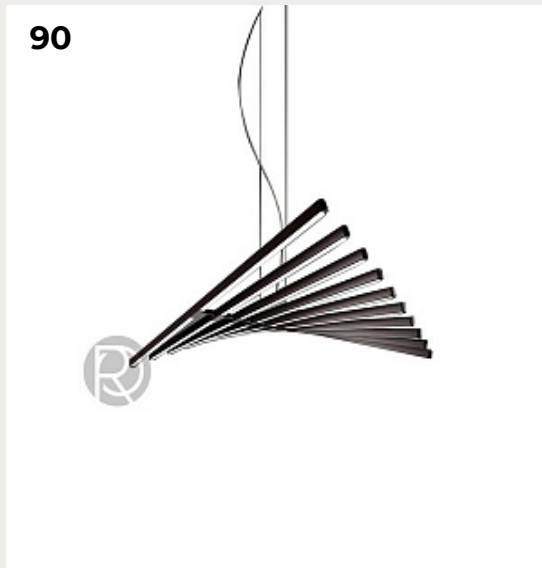

89

90

89.

Alba by Romatti

Код: KL-1980-1 (4 варианта)

[Открыть на сайте](#)

90.

RHYTHM by Romatti

Код: PD1547 (8 вариантов)

[Открыть на сайте](#)

91.

DOLKO by Romatti

Код: PD146

[Открыть на сайте](#)

92.

MARSEILLE by Romi Amsterdam

Код: OPD368 (3 варианта)

[Открыть на сайте](#)

91

92