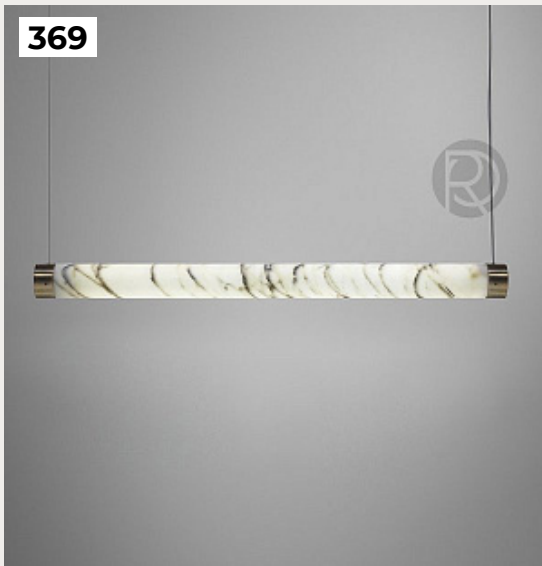

369.

Tube || by Romatti

Код: G1470 (2 варианта)

[Открыть на сайте](#)

370.

NALER by Romatti

Код: 81057-1P (2 варианта)

[Открыть на сайте](#)

371.

Intro by Romatti

Код: G-218 (4 варианта)

[Открыть на сайте](#)

372.

Furore by Romatti

Код: PD385 (3 варианта)

[Открыть на сайте](#)