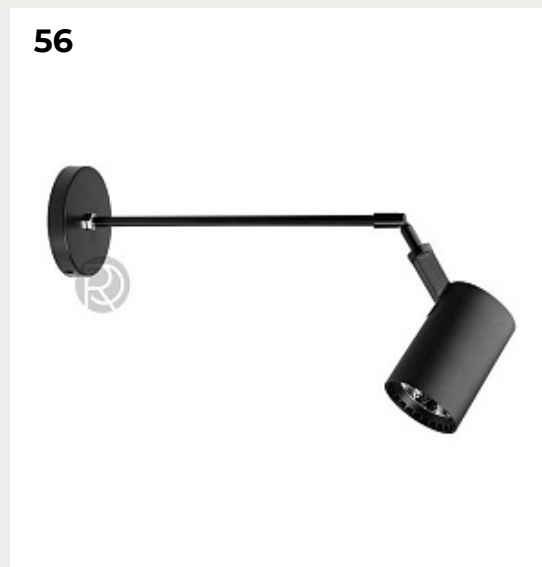

53.

Tube by Romatti

Код: Б 0065

[Открыть на сайте](#)

54.

TAM TAM by Romatti

Код: W1644 (2 варианта)

[Открыть на сайте](#)

55.

Barwon by Romatti

Код: BD-597

[Открыть на сайте](#)

56.

Markslo by Romatti

Код: W45 (6 вариантов)

[Открыть на сайте](#)