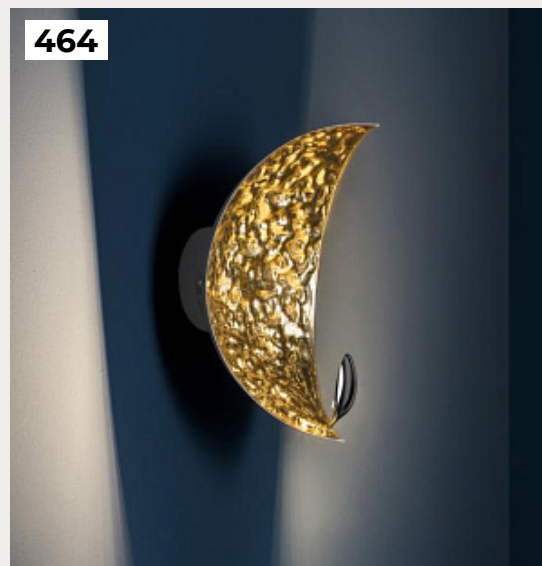

461.

WAY by Euroluce

Код: OW5235

[Открыть на сайте](#)

462.

CIRCLE by Matlight Milano

Код: OW5298

[Открыть на сайте](#)