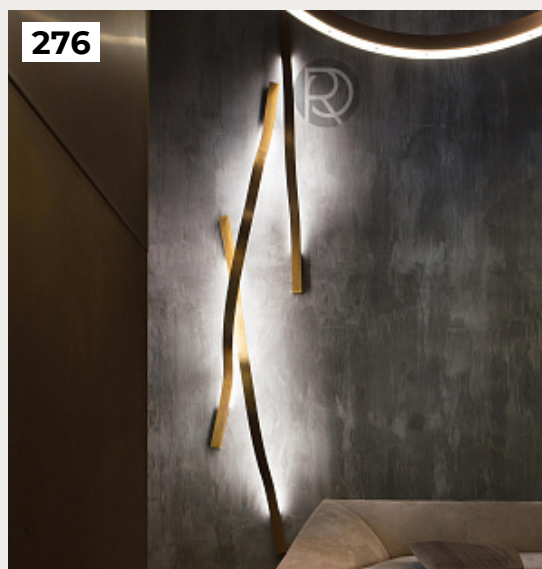

273

274

273.

SASSO by Romatti

Код: W874

[Открыть на сайте](#)

274.

ESPADA by Romatti

Код: W1573 (2 варианта)

[Открыть на сайте](#)

275.

PINK GOLD by Romatti

Код: W1574

[Открыть на сайте](#)

276.

TAPE by Henge

Код: OW5247 (6 вариантов)

[Открыть на сайте](#)

275

276