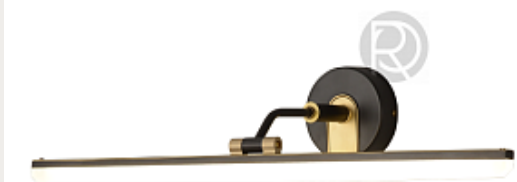

465

466

465.

VECCIA by Romatti

Код: W5195 (6 вариантов)

[Открыть на сайте](#)

466.

SIMPLI by Romatti