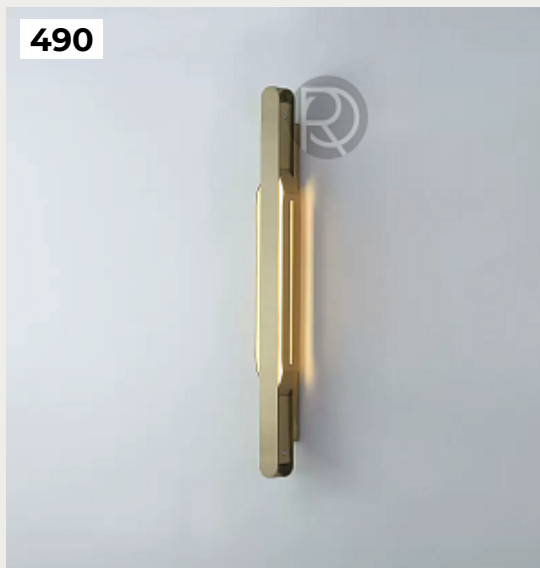

489

490

489.

MOLASA by Romatti

Код: W5371

[Открыть на сайте](#)

490.

PANULAT by Romatti

Код: W5332

[Открыть на сайте](#)

491.

POWERPOT by Romatti

Код: M1330007001

[Открыть на сайте](#)

492.

VENETO by Romatti

Код: W131519

[Открыть на сайте](#)

491

492