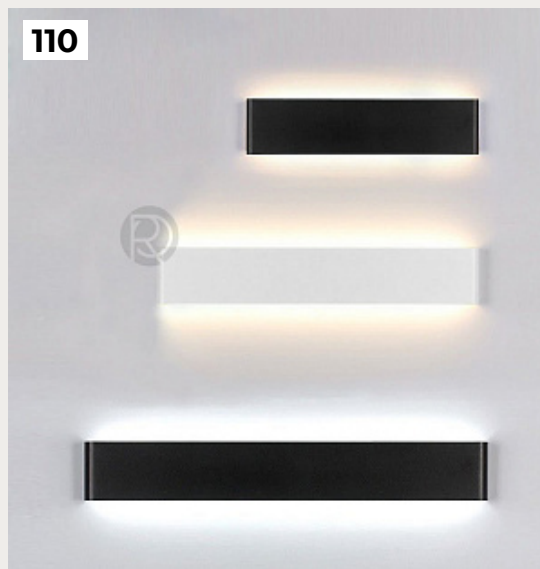

109

110

109.

INMAN by Romatti

Код: W2239 (2 варианта)

[Открыть на сайте](#)

110.

LOFTUP by Romatti

Код: W273 (6 вариантов)

[Открыть на сайте](#)

111.

Reggy by Romatti

Код: BS-500-2 (2 варианта)

[Открыть на сайте](#)

112.

EDGE by Romatti

Код: W675

[Открыть на сайте](#)

111

112