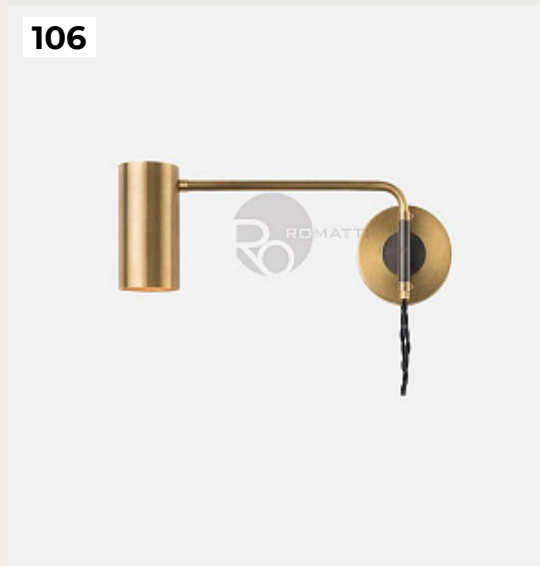

[Открыть на сайте](#)

104.

KIRK by Romatti

Код: W4193 (4 варианта)

[Открыть на сайте](#)

103

104

105.