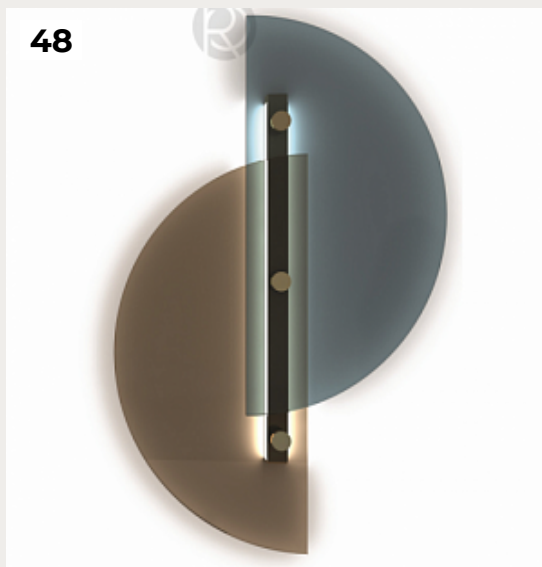

45

46

45.

ALOD by Romatti

Код: W337 (20 вариантов)

[Открыть на сайте](#)

46.

**Настенный светильник (Бра)
CIRCLE by Romatti 30, Оранжевый**

Код: W379 (9 вариантов)

[Открыть на сайте](#)

47.

ENWER by Romatti

Код: W664 (8 вариантов)

[Открыть на сайте](#)

48.

PAPILLON by Romatti

Код: W1394 (2 варианта)

[Открыть на сайте](#)

47

48