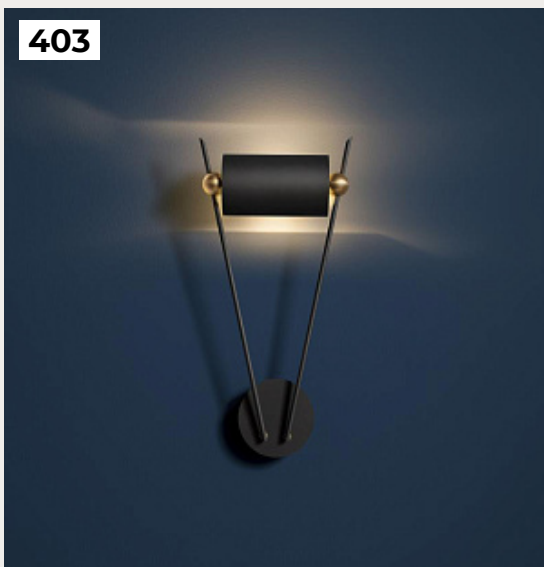

401

402

403

404

401.

SOLANI by Romatti

Код: W11144 (9 вариантов)

[Открыть на сайте](#)

402.

STROBOS by Romatti

Код: W5317 (4 варианта)

[Открыть на сайте](#)

403.

VI.W by Catellani & Smith Lights

Код: OW5293 (2 варианта)

[Открыть на сайте](#)

404.

EINE by Romatti

Код: W5226 (12 вариантов)

[Открыть на сайте](#)