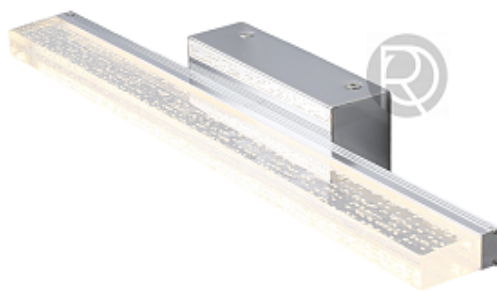

465

466

465.

VECCIA by Romatti

Код: W5195 (6 вариантов)

[Открыть на сайте](#)

466.

SIMPLI by Romatti

Код: W5318 (5 вариантов)

[Открыть на сайте](#)

467.

GEMEIN by Romatti

Код: W11163 (2 варианта)

[Открыть на сайте](#)

468.

DIBJANA by Romatti

Код: W5372 (3 варианта)

[Открыть на сайте](#)

467

468