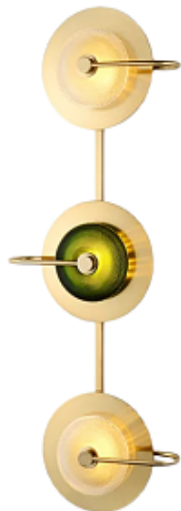

677

678

677.

WESTEL by Romatti

Код: TH5030 (4 варианта)

[Открыть на сайте](#)

678.

BENO by Romatti

Код: W1130001

[Открыть на сайте](#)

679.

BUTTERFLY by Romatti

Код: TH521W (3 варианта)

[Открыть на сайте](#)

680.

CERNA by Romatti

Код: 81079 (4 варианта)

[Открыть на сайте](#)

679

680