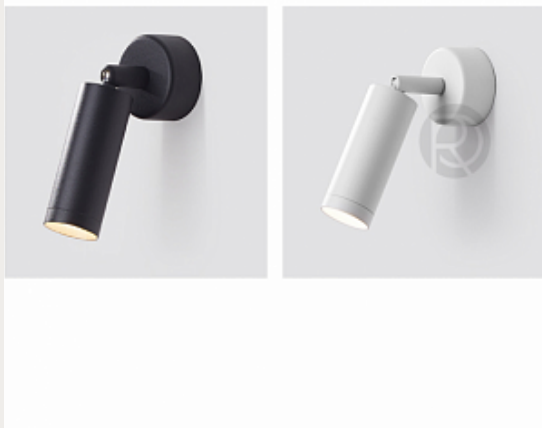

WOODEN MINI by Romatti

Код: W930

[Открыть на сайте](#)

108.

LUNAIRE by Romatti

Код: W394 (5 вариантов)

[Открыть на сайте](#)

109