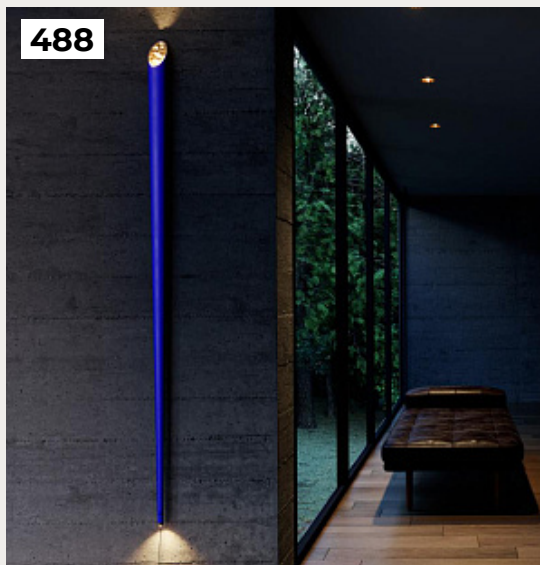

Код: W5358 (2 варианта)

[Открыть на сайте](#)

488.

CONO by Catellani & Smith Lights

Код: OW5297

[Открыть на сайте](#)

487

488