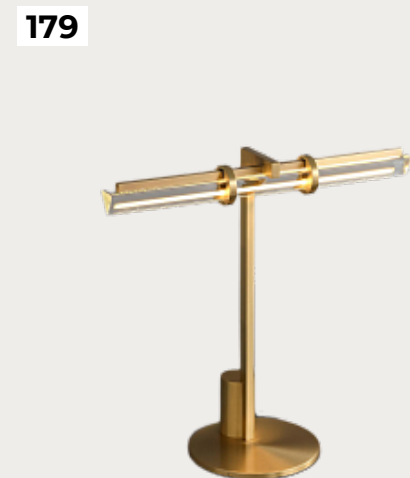

177.

WA WA by Catellani & Smith Lights

Код: ON5341

[Открыть на сайте](#)

178.

CITRA by Romatti

Код: 1808

[Открыть на сайте](#)

179.

GEORGIA by Romatti

Код: N3513-1T

[Открыть на сайте](#)

180.

MAURA by Romatti

Код: 6984T (3 варианта)

[Открыть на сайте](#)