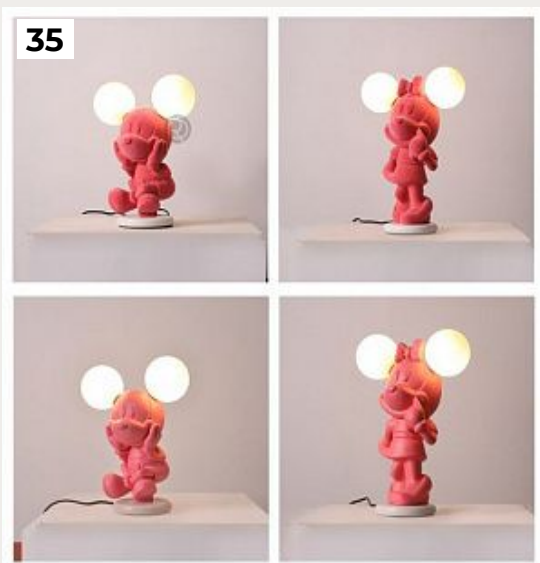

33.

Storm CVL by Romatti

Код: NL-380-1

[Открыть на сайте](#)

34.

Qelo by Romatti

Код: GL-620-1 (3 варианта)

[Открыть на сайте](#)

35.

MICKEY&MINNIE by Romatti

Код: N1412 (8 вариантов)

[Открыть на сайте](#)

36.

City by Romatti

Код: GL-163 (5 вариантов)

[Открыть на сайте](#)