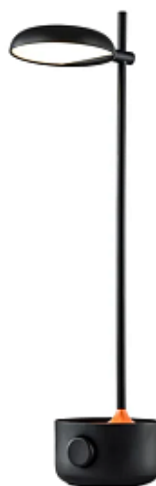

229

230

229.

ELIJAH by Romatti

Код: МП823В (2 варианта)

[Открыть на сайте](#)

230.

GLANZ by Romatti

Код: ТН522-2

[Открыть на сайте](#)

231.

COPYCATY by Romatti

Код: ТН3071

[Открыть на сайте](#)

232.

BELASA by Romatti

Код: N11269

[Открыть на сайте](#)

231

232