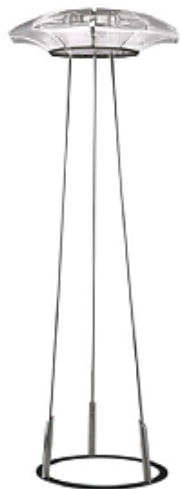

Код: OT5263 (4 варианта)

[Открыть на сайте](#)

43.

**ELLIS by CVL Luminaires**

Код: OT5261

[Открыть на сайте](#)

44.

**MEDITERANE by Romatti**

Код: M-1059F (2 варианта)

[Открыть на сайте](#)

46.

**JEATA by Romatti**

Код: TH4020

[Открыть на сайте](#)

47.

**GATSBY by Market Set**

Код: OT5267 (4 варианта)

[Открыть на сайте](#)

48.

**HOPE-HOPE by Romatti**

Код: TH4041

[Открыть на сайте](#)

47

48

49.

50.

51.

52.

49.

**FALCONE by Romatti**

Код: ML1901A-6A

[Открыть на сайте](#)