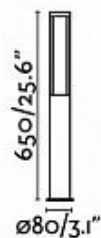

53

54

53.

**Уличный столб Shelby dark grey
75538**

Код: 75538

[Открыть на сайте](#)

54.

**Уличный столб Giza dark grey
70767**

Код: 70767

[Открыть на сайте](#)

55

56

55.

**Уличный столб Logar dark grey
75605**

Код: 75605

[Открыть на сайте](#)

56.

Уличный столб Block grey 74142

Код: 74142

[Открыть на сайте](#)