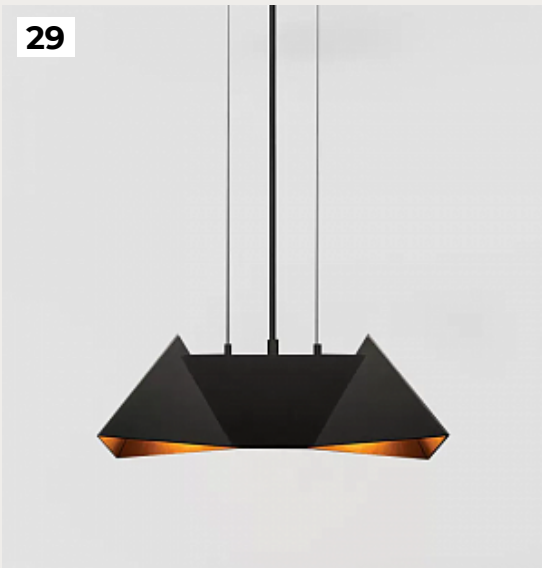

26

27

28

25.

Подвесной светильник АТЕС by Romatti

Код: MOD302PL-01GR

[Открыть на сайте](#)

26.

Подвесной светильник LICO by Romatti

Код: SL1164.323.01

[Открыть на сайте](#)

27.

Подвесной светильник MANTISE by Romatti

Код: SL6104.203.09

[Открыть на сайте](#)

28.

Подвесной светильник BOKIE by Romatti

Код: SL405.103.10

[Открыть на сайте](#)

29

30

31

32

29.

AVANTI by Romatti

Код: PD1754 (2 варианта)

[Открыть на сайте](#)

30.

Подвесной светильник RELO by Romatti

Код: SL1182.103.12

[Открыть на сайте](#)

31.