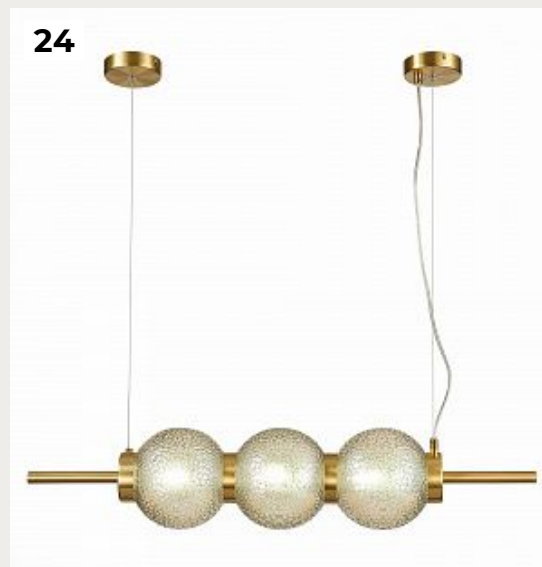

[Открыть на сайте](#)

20.

**Подвесной светильник AMTER by
Romatti**

Код: FR5099PL-L21CH

[Открыть на сайте](#)

19

20

21.

Подвесной светильник COSTIL by Romatti

Код: SL6106.103.45

[Открыть на сайте](#)

22.

Подвесной светильник Aura by Petite Friture

Код: L0550203 (4 варианта)

[Открыть на сайте](#)

23.