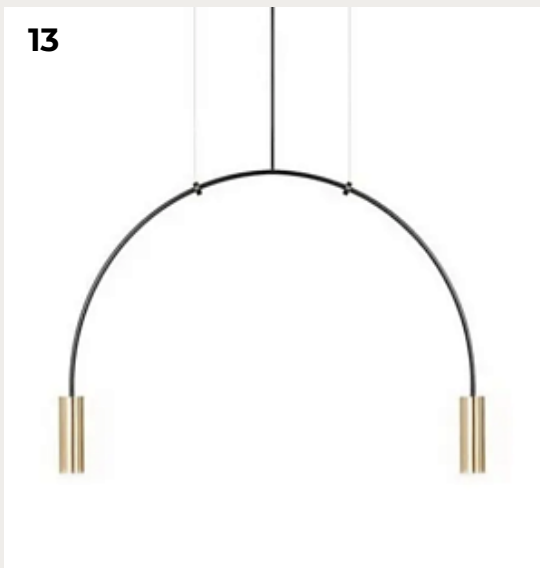

13.

VOLTA by Romatti

Код: G278-1 (8 вариантов)

[Открыть на сайте](#)

14.

MATCH by Romatti

Код: G270-3 (9 вариантов)

[Открыть на сайте](#)

15.

Soley by Romatti

Код: PD356

[Открыть на сайте](#)

16.

UNER by Romatti

Код: PD3492 (3 варианта)

[Открыть на сайте](#)