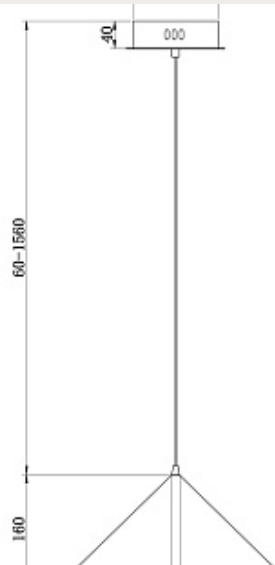

241

242

241.

Подвесной светильник Ride Modern

Код: FR5397PL-L3B

[Открыть на сайте](#)

242.

Подвесной светильник Gerhard Modern

Код: MOD189PL-L12B3K1

[Открыть на сайте](#)

243

244

243.

WIRELINER by Romatti

Код: PD11519 (6 вариантов)

[Открыть на сайте](#)

244.

Подвесной светильник Ride Modern

Код: FR5397PL-L3W

[Открыть на сайте](#)