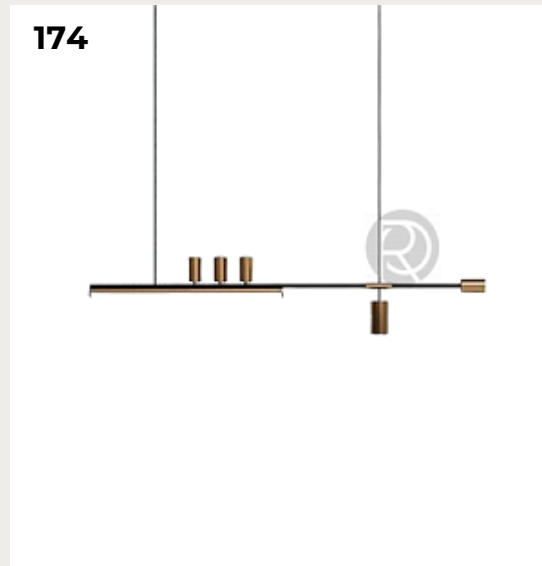

173.

BARCA by Vips and Friends

Код: OPD6123 (3 варианта)

[Открыть на сайте](#)

174.

MUNTE by Romatti

Код: TH7516-A (3 варианта)

[Открыть на сайте](#)

175.

HIN by Romatti

Код: R-152S (3 варианта)

[Открыть на сайте](#)

176.

GAMBI DOUBLE by Eno Studio

Код: OPD412

[Открыть на сайте](#)