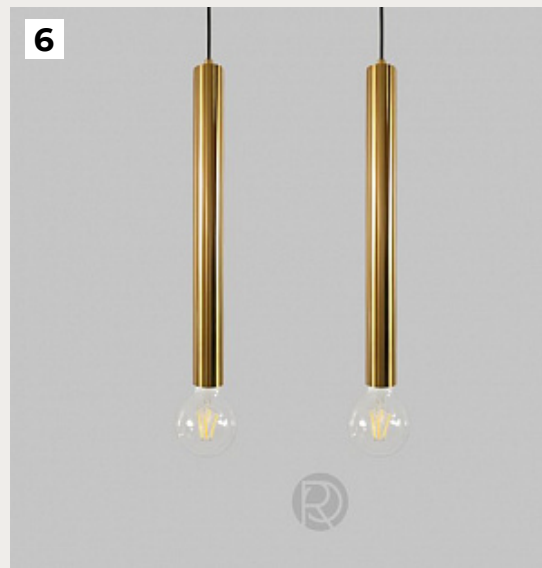

5.

ARTEMISIA by Romatti

Код: L2188 (12 вариантов)

[Открыть на сайте](#)

6.

Aulne by Romatti

Код: PD117 (2 варианта)

[Открыть на сайте](#)

7.

LAGUNA by Romatti

Код: PD1523 (6 вариантов)

[Открыть на сайте](#)

8.

RUDI LOOP by Romatti

Код: 85064-1P (2 варианта)

[Открыть на сайте](#)