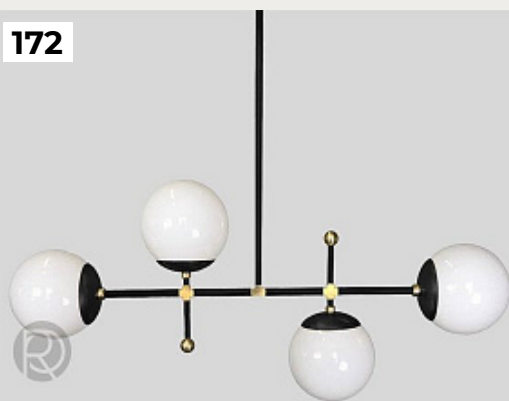

169

170

169.

Seonara by Romatti

Код: GL-698-1 (4 варианта)

[Открыть на сайте](#)

170.

Rochillon by Romatti

Код: PD283

[Открыть на сайте](#)

171.

MESH by Romatti

Код: PD1373 (2 варианта)

[Открыть на сайте](#)

172.

Sokne by Romatti

Код: PD133 (4 варианта)

[Открыть на сайте](#)

171

172