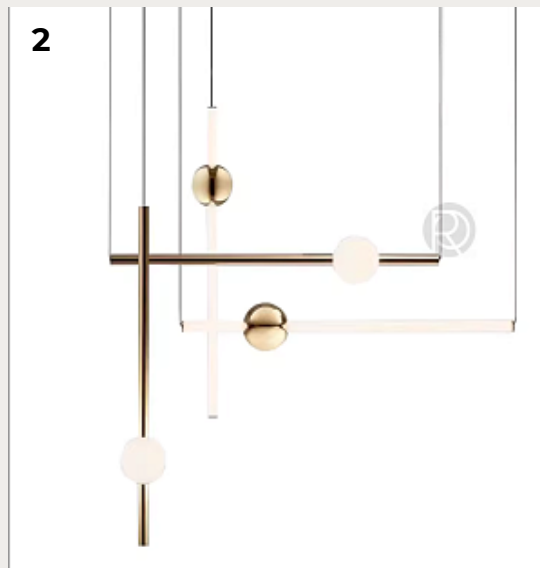

**РОМАТТИ**

**ПОДВЕСНЫЕ СВЕТИЛЬНИКИ В СТИЛЕ МОДЕРН**

2024

1.

**The Pour Lights by Romatti**

Код: PD1856 (6 вариантов)

[Открыть на сайте](#)

2.