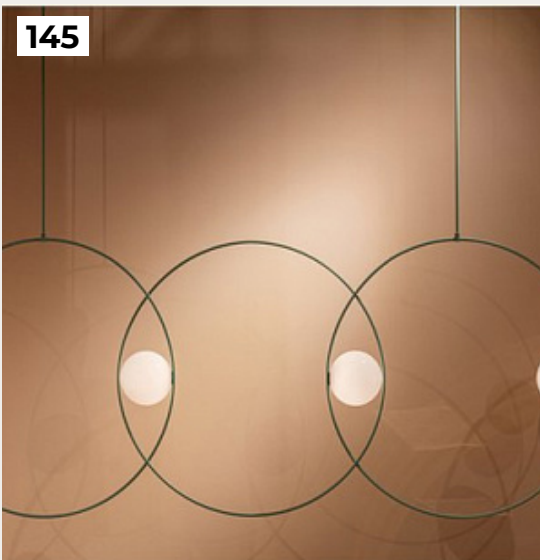

145.

Memi by Romatti

Код: PD650

[Открыть на сайте](#)

146.

MUSE PENDANT LAMP by Tooy

Код: OPD146

[Открыть на сайте](#)

147.

Starfall by Romatti

Код: GR-1920 (3 варианта)

[Открыть на сайте](#)

148.

PILASTRO by Romatti

Код: PD5643 (3 варианта)

[Открыть на сайте](#)