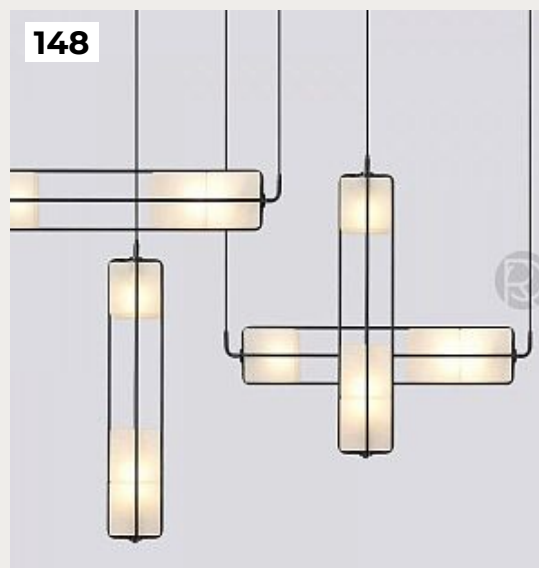

145.

Memi by Romatti

Код: PD650

[Открыть на сайте](#)

146.

MUSE PENDANT LAMP by Tooy

Код: OPD146

[Открыть на сайте](#)

147.

Starfall by Romatti

Код: GR-1920 (3 варианта)

[Открыть на сайте](#)

148.

PILASTRO by Romatti

Код: PD5643 (3 варианта)

[Открыть на сайте](#)