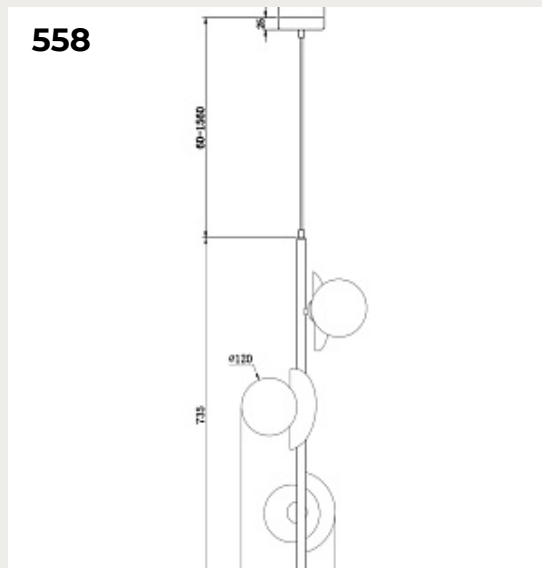

557

558

557.

**Подвесной светильник Duality Modern**

Код: MOD271PL-01B3

[Открыть на сайте](#)

558.

**Подвесной светильник Seria Modern**