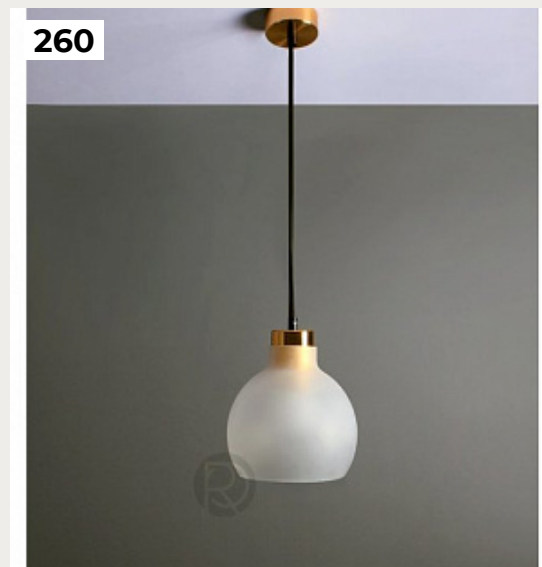

256.

**Luis Poulsen by Romatti**

Код: Л650 (2 варианта)

[Открыть на сайте](#)

257.

**Rada by Romatti**

Код: GL-580

[Открыть на сайте](#)