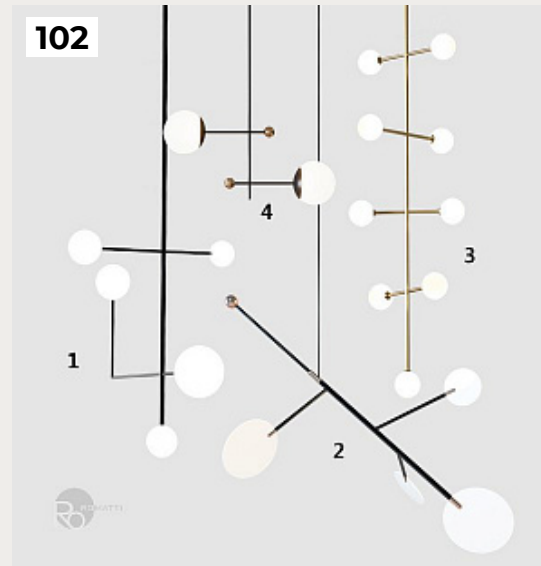

**NEL by Romatti**

Код: PD936 (2 варианта)

[Открыть на сайте](#)

100.

**NOTIC by Romatti**

Код: PD818

[Открыть на сайте](#)

101.  
**NUAGE DEPORTEE by Designheure**