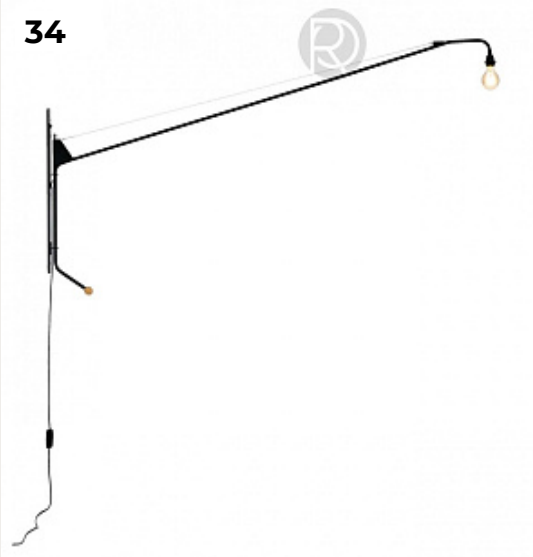

33

34

33.

EAMES DSX CHROME by Vitra

Код: OST5152 (14 вариантов)

[Открыть на сайте](#)

34.

POTENCE by Vitra

Код: OW5226

[Открыть на сайте](#)

35.

OCASSIONAL by Vitra

Код: OLHST5111 (4 варианта)

[Открыть на сайте](#)

35